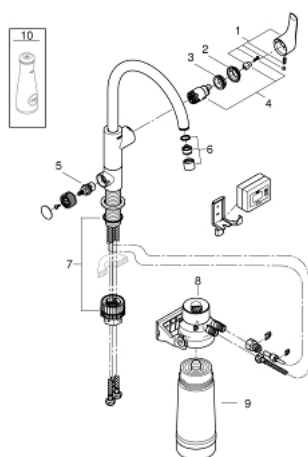

### PRODUCT DESCRIPTION

- Colour: хром
- Състои се от:
  - GROHE Blue кухненски смесител с филтър
  - Еднодупков монтаж
  - С-чучур
  - Отделна ръкохватка за филтрирана вода
  - Глава 1/2"
  - GROHE LongLife хромирано покритие
  - GROHE SilkMove 28 mm керамичен картуш
  - Подвижен тръбен чучур, възможност за завъртане на 150°
  - Разделено преминаване на филтрираната и нефилтрираната вода
  - Меки връзки
  - GROHE Blue филтърна глава
  - GROHE Blue филтър с активен карбон за първокласен вкус
  - Съвместимост 3000 литра
  - Таймер за смяна на филтър и 2 x AA батерии

### SPARE PARTS, юни 2020 – now

- 1: Ръкохватка (Spare part-nr. 46900000)
- 2: Капаче (Spare part-nr. 46581000)
- 3: Fitting ring (Spare part-nr. 07419000)
- 4: Картуш (Spare part-nr. 46963000)
- 5: Керамична глава 1/2" (Spare part-nr. 48509000)
- 6: Mousseur GROHE Blue L spout (Spare part-nr. 48194000)
- 7: Комплект за монтаж (Spare part-nr. 48477000)
- 8: Филтърна глава (Spare part-nr. 64508001)
- 9: Филтър с активен въглен (Spare part-nr. 40547001)
- 10: Стъклена гарафа (Spare part-nr. 40405000)\*