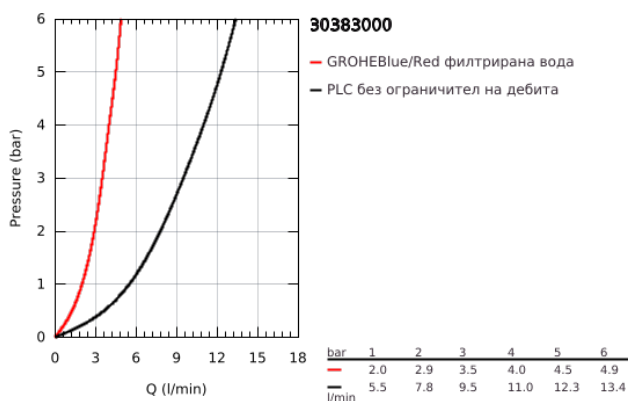

## 30 383 000 GROHE BLUE PURE EUROSMART КУХНЕНСКИ СМЕСИТЕЛ, КОМПЛЕКТ

### PRODUCT DESCRIPTION

- Colour: хром
- Състои се от:
  - GROHE Blue кухненски смесител с филтър
  - Еднодупков монтаж
  - С-чучур
  - Отделна ръкохватка за филтрирана вода
  - Глава 1/2"
  - GROHE LongLife хромирано покритие
  - GROHE SilkMove 28 mm керамичен картуш
  - Подвижен тръбен чучур, възможност за завъртане на 150°
  - Разделено преминаване на филтрираната и нефилтрираната вода
  - Меки връзки
  - GROHE Blue филтърна глава
  - GROHE Blue филтър с активен карбон за първокласен вкус
  - Съвместимост 3000 литра
  - Таймер за смяна на филтър и 2 x AA батерии