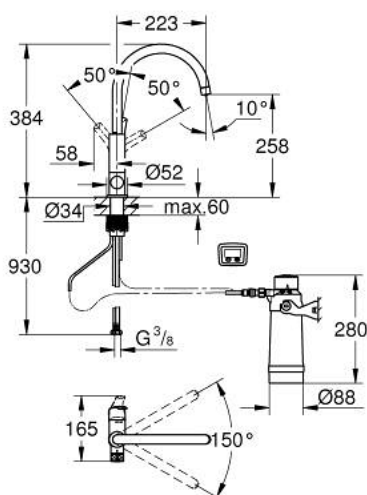

### PRODUCT DESCRIPTION

- Colour: хром
- Състои се от:
  - GROHE Blue кухненски смесител с филтър
  - Еднодупков монтаж
  - С-чучур
  - Отделна ръкохватка за филтрирана вода
  - Глава 1/2"
  - GROHE LongLife хромирано покритие
  - GROHE SilkMove 28 mm керамичен картуш
  - Подвижен тръбен чучур, възможност за завъртане на 150°
  - Разделено преминаване на филтрираната и нефилтрираната вода
  - Меки връзки
  - GROHE Blue филтърна глава
  - GROHE Blue филтър с активен карбон за първокласен вкус
  - Съвместимост 3000 литра
  - Таймер за смяна на филтър и 2 x AA батерии

### SPARE PARTS, юни 2020 – now

- 1: Ръкохватка (Spare part-nr. 46900000)
- 2: Капаче (Spare part-nr. 46581000)
- 3: Fitting ring (Spare part-nr. 07419000)
- 4: Картуш (Spare part-nr. 46963000)
- 5: Керамична глава 1/2" (Spare part-nr. 48509000)
- 6: Mousseur GROHE Blue L spout (Spare part-nr. 48194000)
- 7: Комплект за монтаж (Spare part-nr. 48477000)
- 8: Филтърна глава (Spare part-nr. 64508001)
- 9: Филтър с активен въглен (Spare part-nr. 40547001)
- 10: Стъклена гарафа (Spare part-nr. 40405000)\*