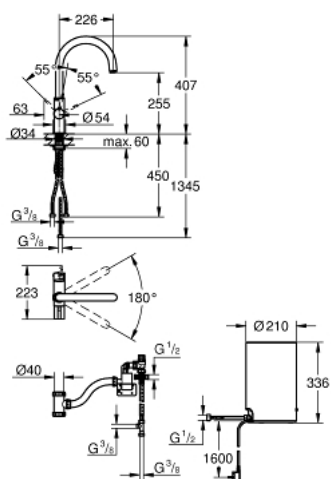

30 392 000 GROHE RED DUO СМЕСИТЕЛ И БОЙЛЕР (4L)

PRODUCT DESCRIPTION (1/2)

- Colour: хром
- Състои се от:
 - Кухненски смесител GROHE Red Duo(30 033 000)
 - Еднодупков монтаж
 - С-чучур
 - GROHE ChildLock ръкохватка за вряла водас допълнителна защита за деца
 - Сертифициран, издърпващ се и въртящ се бутон
 - Глава 1/2"
 - GROHE LongLife хромирано покритие
 - GROHE SilkMove - 35 mmкерамичен картуш
 - GROHE CoolTouch
 - Изолиран чучур
 - Възможност на завъртане 180°
 - Двустранна арматура
 - Меки връзки
 - Защита от обратен поток
 - Връзка към GROHE Red бойлер
 - GROHE Red бойлер M - размер
 - Резервоар за вряла и топла вода
 - 3 l 100° C вряла вода
- Пълен капацитет 4 l
- Необходимо налягане на входа: 1-7 bar

Pure Freude
an Wasser

30 392 000 GROHE RED DUO СМЕСИТЕЛ И БОЙЛЕР (4L)

PRODUCT DESCRIPTION (2/2)

- С мека връзка и извод за врялата вода
- CE маркировка
- Свързване към мрежата 230 V 50 Hz
- Мощност 2100 W
- Standby мощност 15 W