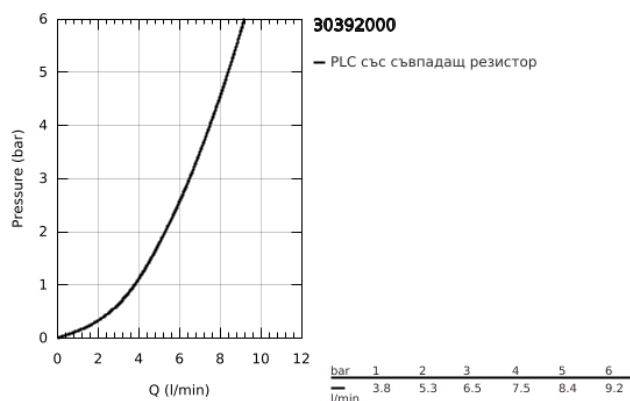

30 392 000 GROHE RED DUO СМЕСИТЕЛ И БОЙЛЕР (4L)

PRODUCT DESCRIPTION (1/2)

- Colour: хром
- Състои се от:
 - Кухненски смесител GROHE Red Duo(30 033 000)
 - Еднодупков монтаж
 - С-чучур
 - GROHE ChildLock ръкохватка за вряла водас допълнителна защита за деца
 - Сертифициран, издърпващ се и въртящ се бутон
 - Глава 1/2"
 - GROHE LongLife хромирано покритие
 - GROHE SilkMove - 35 mmкерамичен картуш
 - GROHE CoolTouch
 - Изолиран чучур
 - Възможност на завъртане 180°
 - Двустранна арматура
 - Меки връзки
 - Защита от обратен поток
 - Връзка към GROHE Red бойлер
 - GROHE Red бойлер M - размер
 - Резервоар за вряла и топла вода
 - 3 l 100° C вряла вода
- Пълен капацитет 4 l
- Необходимо налягане на входа: 1-7 bar

Pure Freude
an Wasser

30 392 000 GROHE RED DUO СМЕСИТЕЛ И БОЙЛЕР (4L)

PRODUCT DESCRIPTION (2/2)

- С мека връзка и извод за врялата вода
- CE маркировка
- Свързване към мрежата 230 V 50 Hz
- Мощност 2100 W
- Standby мощност 15 W