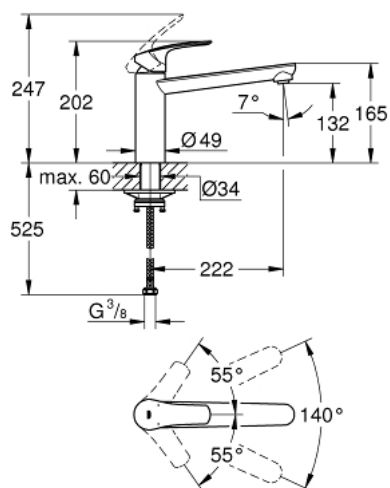

### PRODUCT DESCRIPTION

- Colour: хром
- Средна височина на чучура
- Еднодупков монтаж
- GROHE LongLife хромирано покритие
- GROHE SilkMove - 35 mm керамичен картуш
- Вграден температурен ограничител
- Регулатор на дебита
- Подвижен лят чучур
- Възможност за завъртане 140°
- водни пътища - без досег до олово и никел в смесителя
- Меки връзки 3/8"
- maximum flow rate (at 3 bar): 13 l/min
- Минимално налягане 1 bar.
- професионална серия