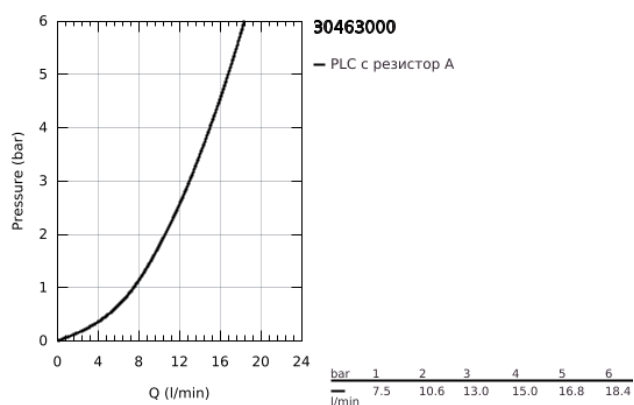

### PRODUCT DESCRIPTION

- Colour: хром
- Средна височина на чучура
- Еднодупков монтаж
- GROHE LongLife хромирано покритие
- GROHE SilkMove - 35 mm керамичен картуш
- Вграден температурен ограничител
- Регулатор на дебита
- Подвижен лят чучур
- Възможност за завъртане 140°
- водни пътища - без досег до олово и никел в смесителя
- Меки връзки 3/8"
- maximum flow rate (at 3 bar): 13 l/min
- Минимално налягане 1 bar.
- професионална серия