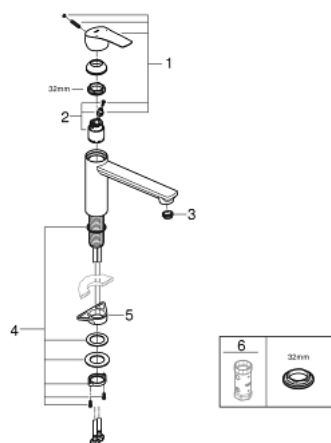

30 463 000 EUROSMART КУХНЕНСКИ СМЕСИТЕЛ

SPARE PARTS, май 2022 – now

- 1: Ръкохватка (Spare part-nr. 48530000)
- 2: Картуш (Spare part-nr. 46374000)
- 3: Аератор (Spare part-nr. 48264000)
- 4: Монтажен комплект (Spare part-nr. 48384000)
- 5: Носещ елемент (Spare part-nr. 05334000)
- 6: Ключ (Spare part-nr. 19332000)*

* Optional accessories