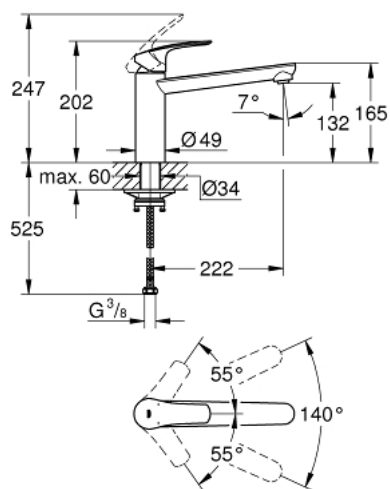

### PRODUCT DESCRIPTION

- Colour: supersteel
- Средна височина на чучура
- Еднодупков монтаж
- GROHE LongLife finish
- GROHE SilkMove - 35 mm керамичен картуш
- Вграден температурен ограничител
- Регулатор на дебита
- Подвижен лят чучур
- Възможност за завъртане 140°
- водни пътища - без досег до олово и никел в смесителя
- Меки връзки 3/8"
- maximum flow rate (at 3 bar): 13 l/min
- Минимално налягане 1 bar.
- професионална серия