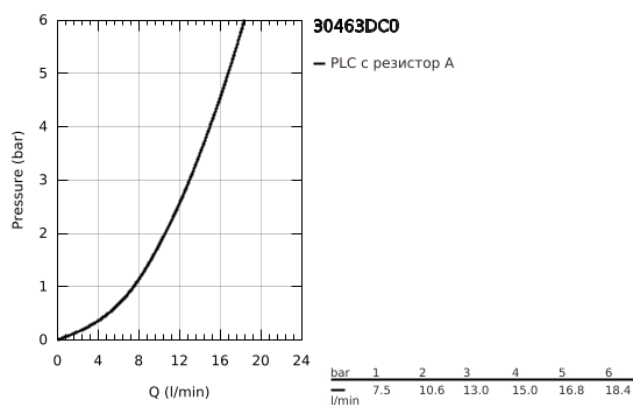

## 30 463 DC0 EUROSMA RT КУХНЕНСКИ СМЕСИТЕЛ

### PRODUCT DESCRIPTION

- Colour: supersteel
- Средна височина на чучура
- Еднодупков монтаж
- GROHE LongLife finish
- GROHE SilkMove - 35 mm керамичен картуш
- Вграден температурен ограничител
- Регулатор на дебита
- Подвижен лят чучур
- Възможност за завъртане 140°
- водни пътища - без досег до олово и никел в смесителя
- Меки връзки 3/8"
- maximum flow rate (at 3 bar): 13 l/min
- Минимално налягане 1 bar.
- професионална серия

## 30 463 DC0 EUROSART КУХЕНСКИ СМЕСИТЕЛ