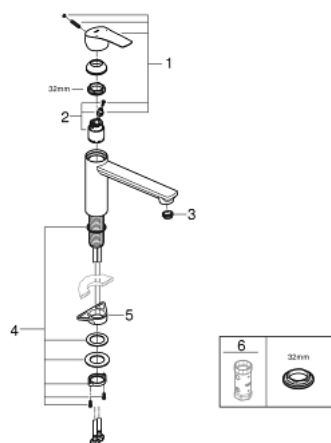

### PRODUCT DESCRIPTION

- Colour: supersteel
- Средна височина на чучура
- Еднодупков монтаж
- GROHE LongLife finish
- GROHE SilkMove - 35 mm керамичен картуш
- Вграден температурен ограничител
- Регулатор на дебита
- Подвижен лят чучур
- Възможност за завъртане 140°
- водни пътища - без досег до олово и никел в смесителя
- Меки връзки 3/8"
- maximum flow rate (at 3 bar): 13 l/min
- Минимално налягане 1 bar.
- професионална серия

### SPARE PARTS, май 2022 – now

- 1: Ръкохватка (Spare part-nr. 48530DC0)
- 2: Картуш (Spare part-nr. 46374000)
- 3: Аератор (Spare part-nr. 48264000)
- 4: Монтажен комплект (Spare part-nr. 48384000)
- 5: Носещ елемент (Spare part-nr. 05334000)
- 6: Ключ (Spare part-nr. 19332000)\*