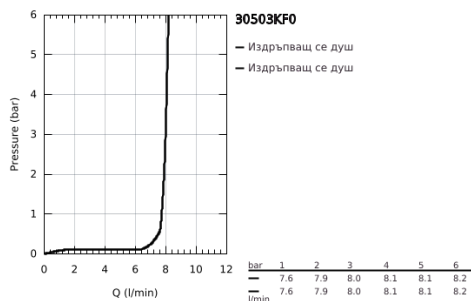

## 30 503 KF0 ESSENCE КУХНЕНСКИ СМЕСИТЕЛ