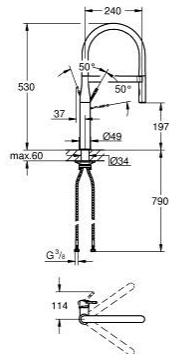

## 30 503 KF0 ESSENCE КУХНЕНСКИ СМЕСИТЕЛ

### PRODUCT DESCRIPTION

- Colour: phantom black
- Еднодупков монтаж
- GROHE SilkMove 28 mm керамичен картуш
- Аератор
- с вграден ограничител на температурата
- Професионален душ
- с гъвкав, хигиеничен кухненски шлаух GROHE Flexx от сантопрен
- Превключвател: ламинарна струя/ SpeedClean Jet струя
- Автоматично връщане към ламинарната струя
- Метален душ
- MagneticDocking осигурява лесно и плавно прибиране на издръпващия се душ в начална позиция
- Въртящ се чучур
- Възможност за завъртане на 360°
- Защита от обратен поток
- Меки връзки
- макс. дебит: (при 3 bar): 8 l/min
- професионална серия

### SPARE PARTS, март 2022 – now

- 1: lever (Spare part-nr. 46927KF0)
- 2: Картуш (Spare part-nr. 46963000)
- 3: pull out spray (Spare part-nr. 46965KF0)
- 3.1: Аератор (Spare part-nr. 48347000)
- 4: Шлаух за душ (Spare part-nr. 46964KK0)
- 5: Възвратен клапан (Spare part-nr. 08565000)
- 6: Филтър (Spare part-nr. 0676800M)
- 7: Носещ елемент (Spare part-nr. 05334000)
- 8: Монтажен комплект (Spare part-nr. 48384000)