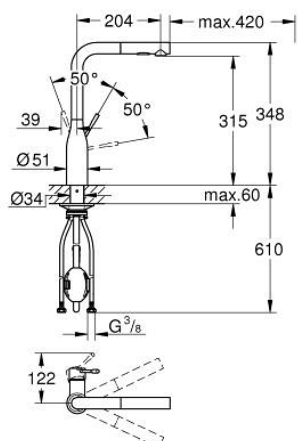

### PRODUCT DESCRIPTION

- Colour: хром
- Висок чучур
- Еднодупков монтаж
- GROHE LongLife хромирано покритие
- GROHE SilkMove 28 mm керамичен картуш
- Pull-Out spout for greater flexibility
- Аератор
- Dual Spray - switch between laminar spray and SpeedClean shower jet using diverter
- Автоматично връщане към ламинарната струя
- Материал: метал
- Подвижен тръбен чучур, възможност за завъртане на 360°
- Вграден възвратен клапан
- Защита от обратен поток
- Меки връзки
- Вграден температурен ограничител
- Минимално налягане 1 bar.
- макс. дебит: (при 3 bar): 8 l/min
- професионална серия
- replaces Essence sink mixer 30 270 xx0

### SPARE PARTS, юни 2022 – now

- 1: Ръкохватка (Spare part-nr. 46927000)
- 2: Картуш (Spare part-nr. 46580000)
- 3: Издърпващ се душ (Spare part-nr. 46926000)
- 3.1: Филтър (Spare part-nr. 0676800M)
- 3.2: Възвратен клапан (Spare part-nr. 08565000)
- 3.3: Аератор (Spare part-nr. 48275000)
- 4: Шлаух за кухненски смесител с издърпващ се душ с двойна струя или аератор (Spare part-nr. 48293000)
- 5: Монтажен комплект (Spare part-nr. 48384000)
- 6: Носещ елемент (Spare part-nr. 05334000)