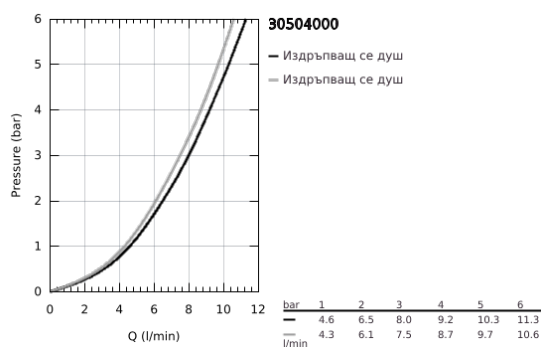

## 30 504 000 ESSENCE КУХНЕНСКИ СМЕСИТЕЛ

### PRODUCT DESCRIPTION

- Colour: хром
- Висок чучур
- Еднодупков монтаж
- GROHE LongLife хромирано покритие
- GROHE SilkMove 28 mm керамичен картуш
- Pull-Out spout for greater flexibility
- Аератор
- Dual Spray - switch between laminar spray and SpeedClean shower jet using diverter
- Автоматично връщане към ламинарната струя
- Материал: метал
- Подвижен тръбен чучур, възможност за завъртане на 360°
- Вграден възвратен клапан
- Защита от обратен поток
- Меки връзки
- Вграден температурен ограничител
- Минимално налягане 1 bar.
- макс. дебит: (при 3 bar): 8 l/min
- професионална серия
- replaces Essence sink mixer 30 270 xx0