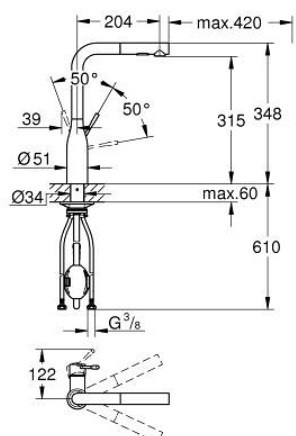

30 504 KF0 ESSENCE КУХНЕНСКИ СМЕСИТЕЛ

PRODUCT DESCRIPTION

- Colour: phantom black
- Висок чучур
- Еднодупков монтаж
- GROHE SilkMove 28 mm керамичен картуш
- Pull-Out spout for greater flexibility
- Аератор
- Dual Spray - switch between laminar spray and SpeedClean shower jet using diverter
- Автоматично връщане към ламинарната струя
- Материал: метал
- Подвижен тръбен чучур, възможност за завъртане на 360°
- Вграден възвратен клапан
- Защита от обратен поток
- Меки връзки
- Вграден температурен ограничител
- макс. дебит: (при 3 bar): 8 l/min
- Минимално налягане 1 bar.
- професионална серия

30 504 KF0 ESSENCE КУХНЕНСКИ СМЕСИТЕЛ

SPARE PARTS, юни 2022 – now

- 1: lever (Spare part-nr. 46927KF0)
- 2: Картуш (Spare part-nr. 46580000)
- 3: Издърпващ се душ (Spare part-nr. 46926KF0)
- 3.1: Филтър (Spare part-nr. 0676800M)
- 3.2: Възвратен клапан (Spare part-nr. 08565000)
- 3.3: Аератор (Spare part-nr. 48275000)
- 4: Шлаух за кухненски смесител с издърпващ се душ с двойна струя или аератор (Spare part-nr. 48293000)
- 5: Монтажен комплект (Spare part-nr. 48384000)
- 6: Носещ елемент (Spare part-nr. 05334000)