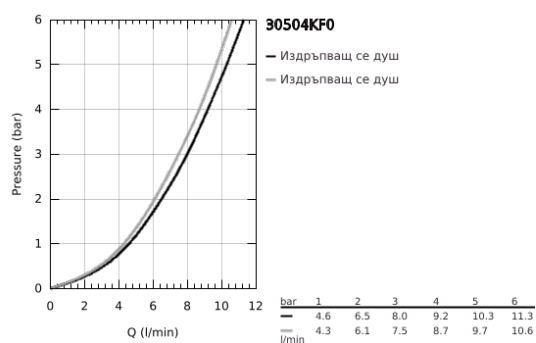

30 504 KF0 ESSENCE КУХНЕНСКИ СМЕСИТЕЛ

PRODUCT DESCRIPTION

- Colour: phantom black
- Висок чучур
- Еднодупков монтаж
- GROHE SilkMove 28 mm керамичен картуш
- Pull-Out spout for greater flexibility
- Аератор
- Dual Spray - switch between laminar spray and SpeedClean shower jet using diverter
- Автоматично връщане към ламинарната струя
- Материал: метал
- Подвижен тръбен чучур, възможност за завъртане на 360°
- Вграден възвратен клапан
- Защита от обратен поток
- Меки връзки
- Вграден температурен ограничител
- макс. дебит: (при 3 bar): 8 l/min
- Минимално налягане 1 bar.
- професионална серия