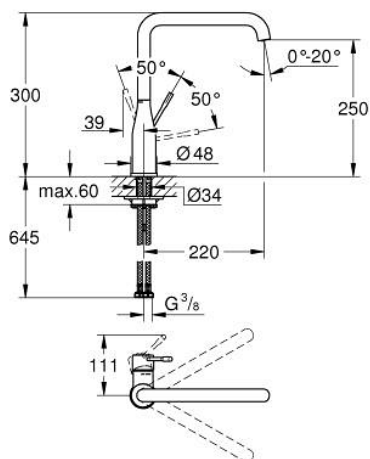

### PRODUCT DESCRIPTION

- Colour: хром
- Висок чучур
- Еднодупков монтаж
- GROHE LongLife хромирано покритие
- GROHE SilkMove 28 mm керамичен картуш
- GROHE AquaGuide-регулируем аератор
- Подвижен тръбен чучур
- Завъртане на 0° / 150° / 360°
- Меки връзки
- Система за бърз монтаж
- Вграден температурен ограничител
- maximum flow rate (at 3 bar): 6.5 l/min
- Минимално налягане 1 bar.
- професионална серия
- replaces Essence sink mixer 30 269 xx0

### SPARE PARTS, февруари 2022 – now

- 1: Ръкохватка (Spare part-nr. 46927000)
- 2: Картуш (Spare part-nr. 46580000)
- 3: screw ring (Spare part-nr. 48591000)
- 4: L - чучур (Spare part-nr. 13376000)
- 4.1: Аератор (Spare part-nr. 48270000)
- 4.2: Уплътнение Ø 13.5 x Ø 2.75 (Spare part-nr. 0128500M)
- 4.3: Предпазен пръстен (Spare part-nr. 4826600M)
- 5: Розетка (Spare part-nr. 48603000)
- 6: Комплект за монтиране на болтове (Spare part-nr. 46671000)
- 7: Носещ елемент (Spare part-nr. 05334000)
- 8: Ключ за монтаж (Spare part-nr. 19017000)\*