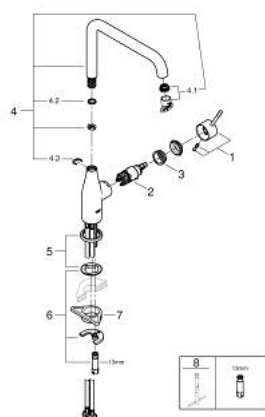

### PRODUCT DESCRIPTION

- Colour: хром
- Висок чучур
- Еднодупков монтаж
- GROHE LongLife хромирано покритие
- GROHE SilkMove 28 mm керамичен картуш
- GROHE AquaGuide-регулируем аератор
- Подвижен тръбен чучур
- Завъртане на 0° / 150° / 360°
- Меки връзки
- Система за бърз монтаж
- Вграден температурен ограничител
- maximum flow rate (at 3 bar): 6.5 l/min
- Минимално налягане 1 bar.
- професионална серия
- replaces Essence sink mixer 30 269 xx0

### SPARE PARTS, февруари 2022 – now

- 1: Ръкохватка (Spare part-nr. 46927000)
- 2: Картуш (Spare part-nr. 46580000)
- 3: screw ring (Spare part-nr. 48591000)
- 4: L - чучур (Spare part-nr. 13376000)
- 4.1: Аератор (Spare part-nr. 48270000)
- 4.2: Уплътнение Ø 13.5 x Ø 2.75 (Spare part-nr. 0128500M)
- 4.3: Предпазен пръстен (Spare part-nr. 4826600M)
- 5: Розетка (Spare part-nr. 48603000)
- 6: Комплект за монтиране на болтове (Spare part-nr. 46671000)
- 7: Носещ елемент (Spare part-nr. 05334000)
- 8: Ключ за монтаж (Spare part-nr. 19017000)\*