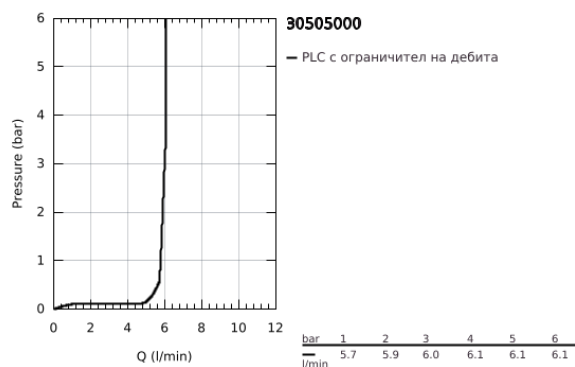

### PRODUCT DESCRIPTION

- Colour: хром
- Висок чучур
- Еднодупков монтаж
- GROHE LongLife хромирано покритие
- GROHE SilkMove 28 mm керамичен картуш
- GROHE AquaGuide-регулируем аератор
- Подвижен тръбен чучур
- Завъртане на 0° / 150° / 360°
- Меки връзки
- Система за бърз монтаж
- Вграден температурен ограничител
- maximum flow rate (at 3 bar): 6.5 l/min
- Минимално налягане 1 bar.
- професионална серия
- replaces Essence sink mixer 30 269 xx0