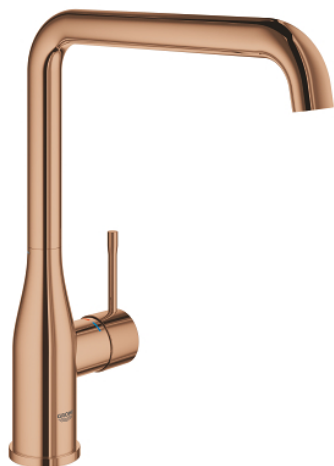

30 505 DA0 ESSENCE КУХНЕНСКИ СМЕСИТЕЛ

PRODUCT DESCRIPTION

- Colour: warm sunset
- Висок чучур
- Еднодупков монтаж
- GROHE LongLife finish
- GROHE SilkMove 28 mm керамичен картуш
- GROHE AquaGuide-регулируем аератор
- Подвижен тръбен чучур
- Завъртане на 0° / 150° / 360°
- Меки връзки
- Система за бърз монтаж
- Вграден температурен ограничител
- maximum flow rate (at 3 bar): 6.5 l/min
- Минимално налягане 1 bar.
- професионална серия