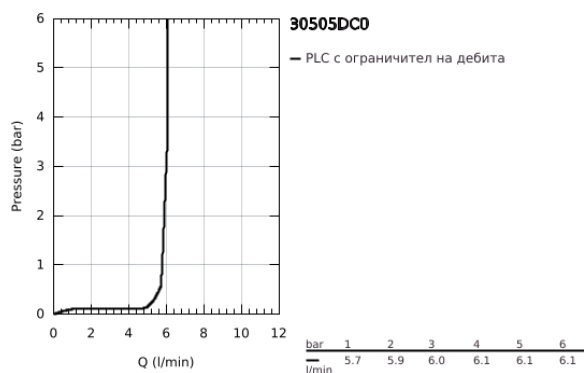

30 505 DC0 ESSENCE КУХНЕНСКИ СМЕСИТЕЛ

PRODUCT DESCRIPTION

- Colour: supersteel
- Висок чучур
- Еднодупков монтаж
- GROHE LongLife finish
- GROHE SilkMove 28 mm керамичен картуш
- GROHE AquaGuide-регулируем аератор
- Подвижен тръбен чучур
- Завъртане на 0° / 150° / 360°
- Меки връзки
- Система за бърз монтаж
- Вграден температурен ограничител
- maximum flow rate (at 3 bar): 6.5 l/min
- Минимално налягане 1 bar.
- професионална серия

30 505 DC0 ESSENCE КУХНЕНСКИ СМЕСИТЕЛ

SPARE PARTS, февруари 2022 – now

- 1: Ръкохватка (Spare part-nr. 46927DC0)
- 2: Картуш (Spare part-nr. 46580000)
- 3: screw ring (Spare part-nr. 48591000)
- 4: L - чучур (Spare part-nr. 13376DC0)
- 4.1: Аератор (Spare part-nr. 48270000)
- 4.2: Уплътнение Ø 13.5 x Ø 2.75 (Spare part-nr. 0128500M)
- 4.3: Предпазен пръстен (Spare part-nr. 4826600M)
- 5: Розетка (Spare part-nr. 48603DC0)
- 6: Комплект за монтиране на болтове (Spare part-nr. 46671000)
- 7: Носещ елемент (Spare part-nr. 05334000)
- 8: Ключ за монтаж (Spare part-nr. 19017000)*