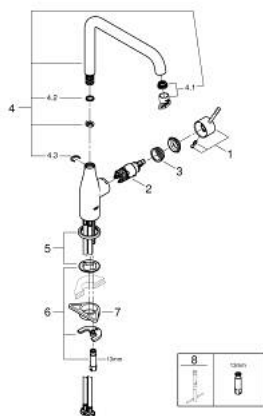

30 505 DC0 ESSENCE КУХНЕНСКИ СМЕСИТЕЛ

PRODUCT DESCRIPTION

- Colour: supersteel
- Висок чучур
- Еднодупков монтаж
- GROHE LongLife finish
- GROHE SilkMove 28 mm керамичен картуш
- GROHE AquaGuide-регулируем аератор
- Подвижен тръбен чучур
- Завъртане на 0° / 150° / 360°
- Меки връзки
- Система за бърз монтаж
- Вграден температурен ограничител
- maximum flow rate (at 3 bar): 6.5 l/min
- Минимално налягане 1 bar.
- професионална серия

30 505 DC0 ESSENCE КУХНЕНСКИ СМЕСИТЕЛ

SPARE PARTS, февруари 2022 – now

- 1: Ръкохватка (Spare part-nr. 46927DC0)
- 2: Картуш (Spare part-nr. 46580000)
- 3: screw ring (Spare part-nr. 48591000)
- 4: L - чучур (Spare part-nr. 13376DC0)
- 4.1: Аератор (Spare part-nr. 48270000)
- 4.2: Уплътнение Ø 13.5 x Ø 2.75 (Spare part-nr. 0128500M)
- 4.3: Предпазен пръстен (Spare part-nr. 4826600M)
- 5: Розетка (Spare part-nr. 48603DC0)
- 6: Комплект за монтиране на болтове (Spare part-nr. 46671000)
- 7: Носещ елемент (Spare part-nr. 05334000)
- 8: Ключ за монтаж (Spare part-nr. 19017000)*