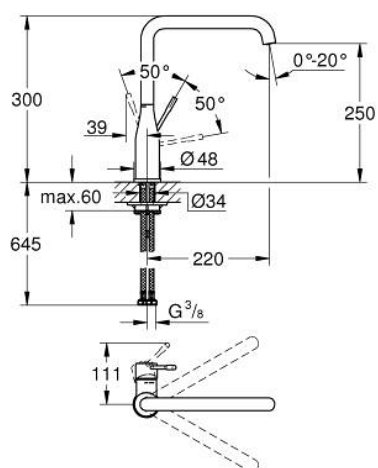

30 505 DC0 ESSENCE КУХНЕНСКИ СМЕСИТЕЛ

PRODUCT DESCRIPTION

- Colour: supersteel
- Висок чучур
- Еднодупков монтаж
- GROHE LongLife finish
- GROHE SilkMove 28 mm керамичен картуш
- GROHE AquaGuide-регулируем аератор
- Подвижен тръбен чучур
- Завъртане на 0° / 150° / 360°
- Меки връзки
- Система за бърз монтаж
- Вграден температурен ограничител
- maximum flow rate (at 3 bar): 6.5 l/min
- Минимално налягане 1 bar.
- професионална серия

30 505 DC0 ESSENCE КУХНЕНСКИ СМЕСИТЕЛ

SPARE PARTS, февруари 2022 – now

- 1: Ръкохватка (Spare part-nr. 46927DC0)
- 2: Картуш (Spare part-nr. 46580000)
- 3: screw ring (Spare part-nr. 48591000)
- 4: L - чучур (Spare part-nr. 13376DC0)
- 4.1: Аератор (Spare part-nr. 48270000)
- 4.2: Уплътнение Ø 13.5 x Ø 2.75 (Spare part-nr. 0128500M)
- 4.3: Предпазен пръстен (Spare part-nr. 4826600M)
- 5: Розетка (Spare part-nr. 48603DC0)
- 6: Комплект за монтиране на болтове (Spare part-nr. 46671000)
- 7: Носещ елемент (Spare part-nr. 05334000)
- 8: Ключ за монтаж (Spare part-nr. 19017000)*