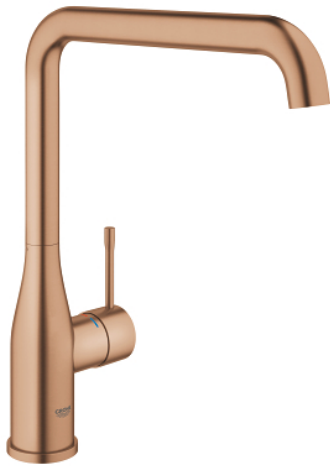

30 505 DL0 ESSENCE КУХНЕНСКИ СМЕСИТЕЛ

PRODUCT DESCRIPTION

- Colour: brushed warm sunset
- Висок чучур
- Еднодупков монтаж
- GROHE LongLife finish
- GROHE SilkMove 28 mm керамичен картуш
- GROHE AquaGuide-регулируем аератор
- Подвижен тръбен чучур
- Завъртане на 0° / 150° / 360°
- Меки връзки
- Система за бърз монтаж
- Вграден температурен ограничител
- maximum flow rate (at 3 bar): 6.5 l/min
- Минимално налягане 1 bar.
- професионална серия