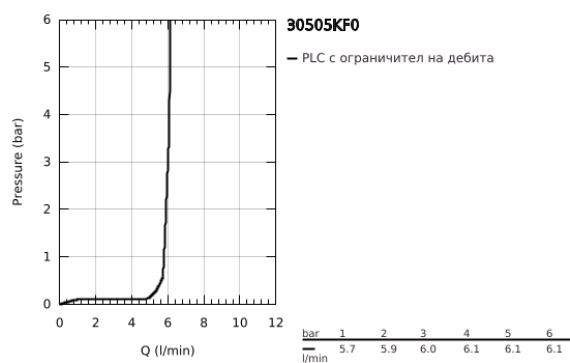

30 505 KF0 ESSENCE КУХНЕНСКИ СМЕСИТЕЛ

PRODUCT DESCRIPTION

- Colour: phantom black
- Висок чучур
- Еднодупков монтаж
- GROHE SilkMove 28 mm керамичен картуш
- GROHE AquaGuide-регулируем аератор
- Подвижен тръбен чучур
- Завъртане на 0° / 150° / 360°
- Меки връзки
- Система за бърз монтаж
- Вграден температурен ограничител
- maximum flow rate (at 3 bar): 6.5 l/min
- Минимално налягане 1 bar.