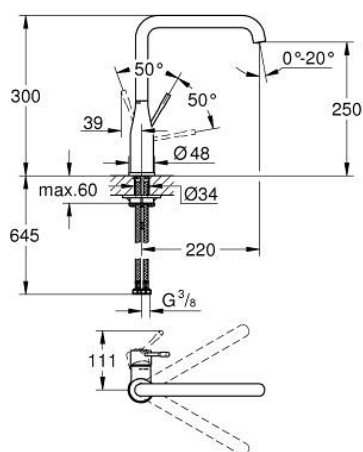

30 505 KF0 ESSENCE КУХНЕНСКИ СМЕСИТЕЛ

PRODUCT DESCRIPTION

- Colour: phantom black
- Висок чучур
- Еднодупков монтаж
- GROHE SilkMove 28 mm керамичен картуш
- GROHE AquaGuide-регулируем аератор
- Подвижен тръбен чучур
- Завъртане на 0° / 150° / 360°
- Меки връзки
- Система за бърз монтаж
- Вграден температурен ограничител
- maximum flow rate (at 3 bar): 6.5 l/min
- Минимално налягане 1 bar.

30 505 KF0 ESSENCE КУХИЕНСКИ СМЕСИТЕЛ

SPARE PARTS, март 2022 – now

- 1: lever (Spare part-nr. 46927KF0)
- 2: Картуш (Spare part-nr. 46580000)
- 3: screw ring (Spare part-nr. 48591000)
- 4: spout (Spare part-nr. 13376KF0)
- 4.1: Аератор (Spare part-nr. 48270000)
- 4.2: Sealing washer (Spare part-nr. 0128500M)
- 4.3: Предпазен пръстен (Spare part-nr. 4826600M)
- 5: Розетка (Spare part-nr. 48603KF0)
- 6: Комплект за монтиране на болтове (Spare part-nr. 46671000)
- 7: Носещ елемент (Spare part-nr. 05334000)
- 8: Ключ за монтаж (Spare part-nr. 19017000)*