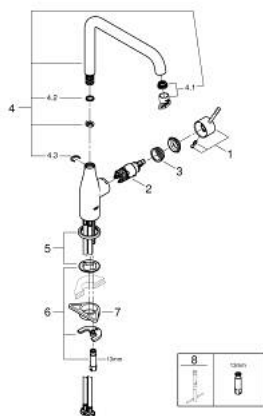

30 505 KF0 ESSENCE КУХНЕНСКИ СМЕСИТЕЛ

PRODUCT DESCRIPTION

- Colour: phantom black
- Висок чучур
- Еднодупков монтаж
- GROHE SilkMove 28 mm керамичен картуш
- GROHE AquaGuide-регулируем аератор
- Подвижен тръбен чучур
- Завъртане на 0° / 150° / 360°
- Меки връзки
- Система за бърз монтаж
- Вграден температурен ограничител
- maximum flow rate (at 3 bar): 6.5 l/min
- Минимално налягане 1 bar.

30 505 KF0 ESSENCE КУХИЕНСКИ СМЕСИТЕЛ

SPARE PARTS, март 2022 – now

- 1: lever (Spare part-nr. 46927KF0)
- 2: Картуш (Spare part-nr. 46580000)
- 3: screw ring (Spare part-nr. 48591000)
- 4: spout (Spare part-nr. 13376KF0)
- 4.1: Аератор (Spare part-nr. 48270000)
- 4.2: Sealing washer (Spare part-nr. 0128500M)
- 4.3: Предпазен пръстен (Spare part-nr. 4826600M)
- 5: Розетка (Spare part-nr. 48603KF0)
- 6: Комплект за монтиране на болтове (Spare part-nr. 46671000)
- 7: Носещ елемент (Spare part-nr. 05334000)
- 8: Ключ за монтаж (Spare part-nr. 19017000)*