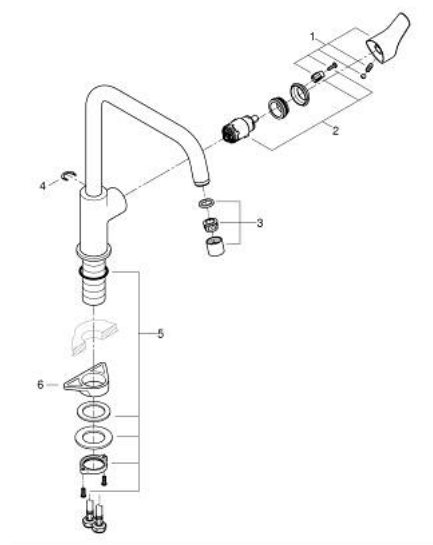

30 567 000 EUROSMART КУХНЕНСКИ СМЕСИТЕЛ

PRODUCT DESCRIPTION

- Colour: хром
- Висок чучур
- Еднодупков монтаж
- GROHE LongLife хромирано покритие
- GROHE SilkMove 28 mm керамичен картуш
- Вграден температурен ограничител
- Аератор
- Подвижен тръбен чучур, възможност за завъртане на 150°
- водни пътища - без досег до олово и никел в смесителя
- Меки връзки 3/8"
-
- maximum flow rate (at 3 bar): 10 l/min
- Минимално налягане 1 bar.
- професионална серия

30 567 000 EUROSMART КУХНЕНСКИ СМЕСИТЕЛ

SPARE PARTS, ноември 2022 – now

- 1: Ръкохватка (Spare part-nr. 48531000)
- 2: Картуш (Spare part-nr. 46963000)
- 3: flow control (Spare part-nr. 1010440000)
- 4: Предпазен пръстен (Spare part-nr. 4826600M)
- 5: Монтажен комплект (Spare part-nr. 48384000)
- 6: Носещ елемент (Spare part-nr. 05334000)