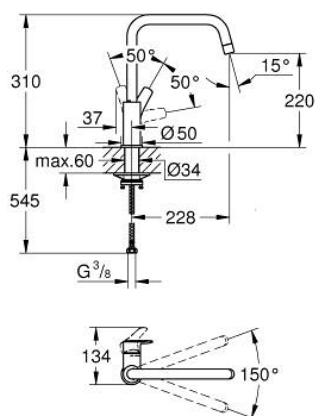

30 567 000 EUROSMART КУХНЕНСКИ СМЕСИТЕЛ

PRODUCT DESCRIPTION

- Colour: хром
- Висок чучур
- Еднодупков монтаж
- GROHE LongLife хромирано покритие
- GROHE SilkMove 28 mm керамичен картуш
- Вграден температурен ограничител
- Аератор
- Подвижен тръбен чучур, възможност за завъртане на 150°
- водни пътища - без досег до олово и никел в смесителя
- Меки връзки 3/8"
-
- maximum flow rate (at 3 bar): 10 l/min
- Минимално налягане 1 bar.
- професионална серия

30 567 000 EUROSMART КУХНЕНСКИ СМЕСИТЕЛ

SPARE PARTS, ноември 2022 – now

- 1: Ръкохватка (Spare part-nr. 48531000)
- 2: Картуш (Spare part-nr. 46963000)
- 3: flow control (Spare part-nr. 1010440000)
- 4: Предпазен пръстен (Spare part-nr. 4826600M)
- 5: Монтажен комплект (Spare part-nr. 48384000)
- 6: Носещ елемент (Spare part-nr. 05334000)