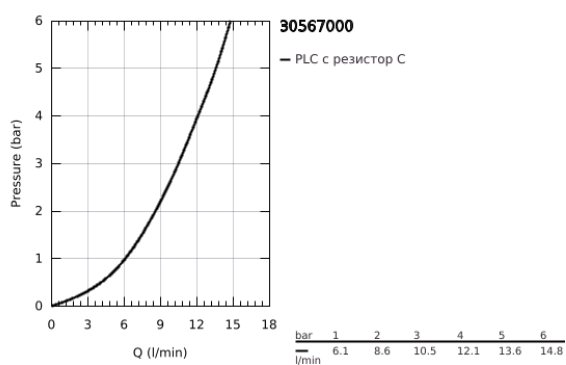

30 567 000 EUROSMART КУХНЕНСКИ СМЕСИТЕЛ

PRODUCT DESCRIPTION

- Colour: хром
- Висок чучур
- Еднодупков монтаж
- GROHE LongLife хромирано покритие
- GROHE SilkMove 28 mm керамичен картуш
- Вграден температурен ограничител
- Аератор
- Подвижен тръбен чучур, възможност за завъртане на 150°
- водни пътища - без досег до олово и никел в смесителя
- Меки връзки 3/8"
-
- maximum flow rate (at 3 bar): 10 l/min
- Минимално налягане 1 bar.
- професионална серия

30 567 000 EUROSMART КУХНЕНСКИ СМЕСИТЕЛ

SPARE PARTS, ноември 2022 – now

- 1: Ръкохватка (Spare part-nr. 48531000)
- 2: Картуш (Spare part-nr. 46963000)
- 3: flow control (Spare part-nr. 1010440000)
- 4: Предпазен пръстен (Spare part-nr. 4826600M)
- 5: Монтажен комплект (Spare part-nr. 48384000)
- 6: Носещ елемент (Spare part-nr. 05334000)