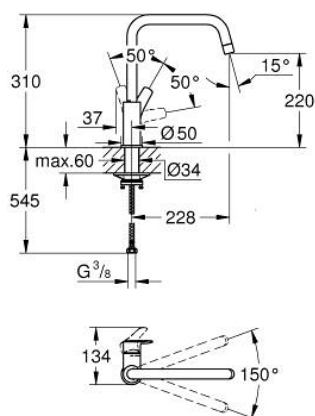

30 567 DC0 EUROSMART КУХНЕНСКИ СМЕСИТЕЛ

PRODUCT DESCRIPTION

- Colour: supersteel
- Висок чучур
- Еднодупков монтаж
- GROHE LongLife finish
- GROHE SilkMove 28 mm керамичен картуш
- Вграден температурен ограничител
- Аератор
- Подвижен тръбен чучур, възможност за завъртане на 150°
- водни пътища - без досег до олово и никел в смесителя
- Меки връзки 3/8"
-
- maximum flow rate (at 3 bar): 10 l/min
- Минимално налягане 1 bar.
- професионална серия

30 567 DC0 EUROSMART КУХНЕНСКИ СМЕСИТЕЛ

SPARE PARTS, ноември 2022 – now

- 1: Ръкохватка (Spare part-nr. 48531DC0)
- 2: Картуш (Spare part-nr. 46963000)
- 3: flow control (Spare part-nr. 101044DC00)
- 4: Предпазен пръстен (Spare part-nr. 4826600M)
- 5: Монтажен комплект (Spare part-nr. 48384000)
- 6: Носещ елемент (Spare part-nr. 05334000)