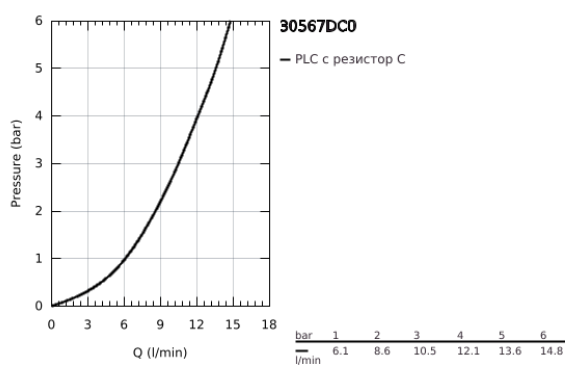

30 567 DC0 EUROSMART КУХНЕНСКИ СМЕСИТЕЛ

PRODUCT DESCRIPTION

- Colour: supersteel
- Висок чучур
- Еднодупков монтаж
- GROHE LongLife finish
- GROHE SilkMove 28 mm керамичен картуш
- Вграден температурен ограничител
- Аератор
- Подвижен тръбен чучур, възможност за завъртане на 150°
- водни пътища - без досег до олово и никел в смесителя
- Меки връзки 3/8"
-
- maximum flow rate (at 3 bar): 10 l/min
- Минимално налягане 1 bar.
- професионална серия

30 567 DC0 EUROSMART КУХНЕНСКИ СМЕСИТЕЛ

SPARE PARTS, ноември 2022 – now

- 1: Ръкохватка (Spare part-nr. 48531DC0)
- 2: Картуш (Spare part-nr. 46963000)
- 3: flow control (Spare part-nr. 101044DC00)
- 4: Предпазен пръстен (Spare part-nr. 4826600M)
- 5: Монтажен комплект (Spare part-nr. 48384000)
- 6: Носещ елемент (Spare part-nr. 05334000)