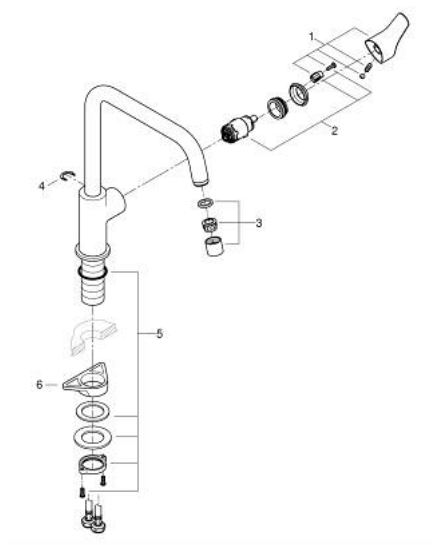

30 567 DC0 EUROSMART КУХНЕНСКИ СМЕСИТЕЛ

PRODUCT DESCRIPTION

- Colour: supersteel
- Висок чучур
- Еднодупков монтаж
- GROHE LongLife finish
- GROHE SilkMove 28 mm керамичен картуш
- Вграден температурен ограничител
- Аератор
- Подвижен тръбен чучур, възможност за завъртане на 150°
- водни пътища - без досег до олово и никел в смесителя
- Меки връзки 3/8"
-
- maximum flow rate (at 3 bar): 10 l/min
- Минимално налягане 1 bar.
- професионална серия

30 567 DC0 EUROSMART КУХНЕНСКИ СМЕСИТЕЛ

SPARE PARTS, ноември 2022 – now

- 1: Ръкохватка (Spare part-nr. 48531DC0)
- 2: Картуш (Spare part-nr. 46963000)
- 3: flow control (Spare part-nr. 101044DC00)
- 4: Предпазен пръстен (Spare part-nr. 4826600M)
- 5: Монтажен комплект (Spare part-nr. 48384000)
- 6: Носещ елемент (Spare part-nr. 05334000)