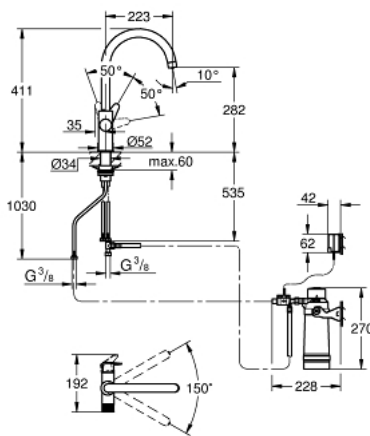

30 581 000 GROHE BLUE PURE BAUCURVE STARTER KIT WITH S-SIZE FILTER

PRODUCT DESCRIPTION

- Colour: хром
- Състои се от:
 - GROHE Blue кухненски смесител с филтър
 - Еднодупков монтаж
 - С-чучур
 - Отделна ръкохватка за филтрирана вода
 - GROHE SilkMove 28 mm керамичен картуш
 - Подвижен тръбен чучур, възможност за завъртане на 150°
 - Разделено преминаване на филтрираната и нефилтрираната вода
 - Меки връзки
 - GROHE Blue филтърна глава
 - GROHE Blue филтър S-размер за намаляване на твърдостта на водата и подобрен вкус
 - капацитет 600 L при 20° dKH
 - Таймер за смяна на филтъра, включва 2 батерии AA

30 581 000 GROHE BLUE PURE BAUCURVE STARTER KIT WITH S-SIZE FILTER

SPARE PARTS, юли 2021 – now

- 1: Ръкохватка (Spare part-nr. 48510000)
- 2: Fitting ring (Spare part-nr. 07419000)
- 3: Картуш (Spare part-nr. 46963000)
- 4: Керамична глава 1/2" (Spare part-nr. 48620000)
- 5: Mousseur GROHE Blue U and C spout (Spare part-nr. 48343000)
- 6: Монтажен комплект (Spare part-nr. 48384000)
- 7: Носещ елемент (Spare part-nr. 05334000)
- 8: Филтър S-размер - стартов комплект (Spare part-nr. 40438001)
- 8.1: Филтърна глава (Spare part-nr. 64508001)
- 8.2: Филтър, размер S (Spare part-nr. 40404001)
- 9: Стъклена гарафа с капак (Spare part-nr. 40405001)*
- 10: Комплект чаши 6 бр. (Spare part-nr. 40437000)*
- 11: Reverse osmosis filter starter set (Spare part-nr. 40877000)*
- 12: Reverse osmosis with mineralization filter starter set (Spare part-nr. 40878000)*
- 13: Magnesium + Zinc filter starter set (Spare part-nr. 40875000)*
- 14: Ultrasafe filter starter set (Spare part-nr. 40876000)*
- 15: Activated carbon filter starter set (Spare part-nr. 41136000)*