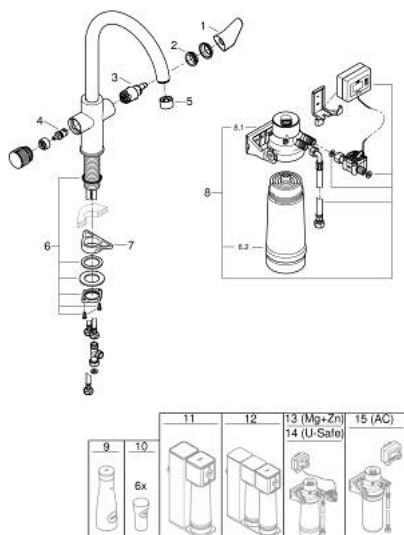

30 581 000 GROHE BLUE PURE BAUCURVE STARTER KIT WITH S-SIZE FILTER

PRODUCT DESCRIPTION

- Colour: хром
- Състои се от:
 - GROHE Blue кухненски смесител с филтър
 - Еднодупков монтаж
 - С-чучур
 - Отделна ръкохватка за филтрирана вода
 - GROHE SilkMove 28 mm керамичен картуш
 - Подвижен тръбен чучур, възможност за завъртане на 150°
 - Разделено преминаване на филтрираната и нефилтрираната вода
 - Меки връзки
 - GROHE Blue филтърна глава
 - GROHE Blue филтър S-размер за намаляване на твърдостта на водата и подобрен вкус
 - капацитет 600 L при 20° dKH
 - Таймер за смяна на филтъра, включва 2 батерии AA

30 581 000 GROHE BLUE PURE BAUCURVE STARTER KIT WITH S-SIZE FILTER

SPARE PARTS, юли 2021 – now

- 1: Ръкохватка (Spare part-nr. 48510000)
- 2: Fitting ring (Spare part-nr. 07419000)
- 3: Картуш (Spare part-nr. 46963000)
- 4: Керамична глава 1/2" (Spare part-nr. 48620000)
- 5: Mousseur GROHE Blue U and C spout (Spare part-nr. 48343000)
- 6: Монтажен комплект (Spare part-nr. 48384000)
- 7: Носещ елемент (Spare part-nr. 05334000)
- 8: Филтър S-размер - стартов комплект (Spare part-nr. 40438001)
- 8.1: Филтърна глава (Spare part-nr. 64508001)
- 8.2: Филтър, размер S (Spare part-nr. 40404001)
- 9: Стъклена гарафа с капак (Spare part-nr. 40405001)*
- 10: Комплект чаши 6 бр. (Spare part-nr. 40437000)*
- 11: Reverse osmosis filter starter set (Spare part-nr. 40877000)*
- 12: Reverse osmosis with mineralization filter starter set (Spare part-nr. 40878000)*
- 13: Magnesium + Zinc filter starter set (Spare part-nr. 40875000)*
- 14: Ultrasafe filter starter set (Spare part-nr. 40876000)*
- 15: Activated carbon filter starter set (Spare part-nr. 41136000)*