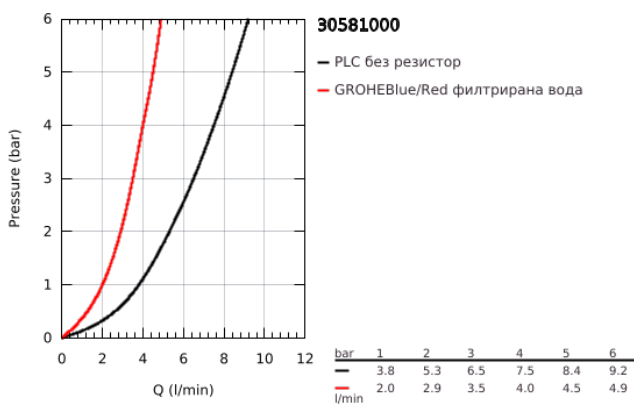

30 581 000 GROHE BLUE PURE BAUCURVE STARTER KIT WITH S-SIZE FILTER

PRODUCT DESCRIPTION

- Colour: хром
- Състои се от:
 - GROHE Blue кухненски смесител с филтър
 - Еднодупков монтаж
 - С-чучур
 - Отделна ръкохватка за филтрирана вода
 - GROHE SilkMove 28 mm керамичен картуш
 - Подвижен тръбен чучур, възможност за завъртане на 150°
 - Разделено преминаване на филтрираната и нефилтрираната вода
 - Меки връзки
 - GROHE Blue филтърна глава
 - GROHE Blue филтър S-размер за намаляване на твърдостта на водата и подобрен вкус
 - капацитет 600 L при 20° dKH
 - Таймер за смяна на филтъра, включва 2 батерии AA

30 581 000 GROHE BLUE PURE BAUCURVE STARTER KIT WITH S-SIZE FILTER

SPARE PARTS, юли 2021 – now

- 1: Ръкохватка (Spare part-nr. 48510000)
- 2: Fitting ring (Spare part-nr. 07419000)
- 3: Картуш (Spare part-nr. 46963000)
- 4: Керамична глава 1/2" (Spare part-nr. 48620000)
- 5: Mousseur GROHE Blue U and C spout (Spare part-nr. 48343000)
- 6: Монтажен комплект (Spare part-nr. 48384000)
- 7: Носещ елемент (Spare part-nr. 05334000)
- 8: Филтър S-размер - стартов комплект (Spare part-nr. 40438001)
- 8.1: Филтърна глава (Spare part-nr. 64508001)
- 8.2: Филтър, размер S (Spare part-nr. 40404001)
- 9: Стъклена гарафа с капак (Spare part-nr. 40405001)*
- 10: Комплект чаши 6 бр. (Spare part-nr. 40437000)*
- 11: Reverse osmosis filter starter set (Spare part-nr. 40877000)*
- 12: Reverse osmosis with mineralization filter starter set (Spare part-nr. 40878000)*
- 13: Magnesium + Zinc filter starter set (Spare part-nr. 40875000)*
- 14: Ultrasafe filter starter set (Spare part-nr. 40876000)*
- 15: Activated carbon filter starter set (Spare part-nr. 41136000)*