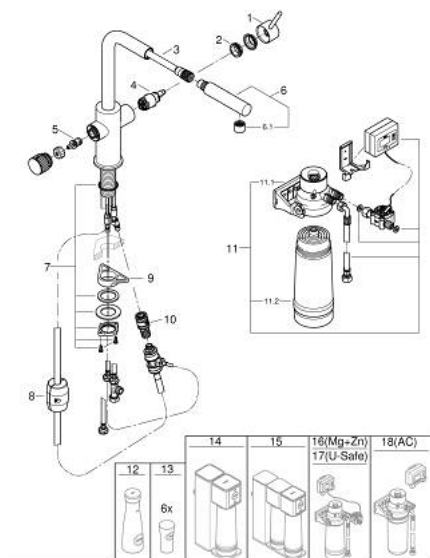

30 591 000 GROHE BLUE PURE MINTA STARTER KIT WITH PULL-OUT FAUCET

PRODUCT DESCRIPTION

- Colour: хром
- Състои се от:
 - GROHE Blue кухненски смесител с филтър
 - Еднодупков монтаж
 - L-чучур
 - Pull-Out spout for greater flexibility
 - Отделна ръкохватка за филтрирана вода
 - GROHE SilkMove 28 mm керамичен картуш
 - Подвижен тръбен чучур, възможност за завъртане на 360°
 - Разделено преминаване на филтрираната и нефилтрираната вода
 - Меки връзки
 - GROHE Blue филтърна глава
 - GROHE Blue филтър S-размер за намаляване на твърдостта на водата и подобрен вкус
 - капацитет 600 L при 20° dKH
 - Таймер за смяна на филтъра, включва 2 батерии AA

30 591 000 GROHE BLUE PURE MINTA STARTER KIT WITH PULL-OUT FAUCET

SPARE PARTS, юли 2021 – now

- 1: Ръкохватка (Spare part-nr. 46957000)
 - 2: Fitting ring (Spare part-nr. 07419000)
 - 4: Картуш (Spare part-nr. 46963000)
 - 5: Керамична глава 1/2" (Spare part-nr. 48620000)
 - 6: Издърпващ се душ (Spare part-nr. 46999000)
 - 6.1: Mousseur GROHE Blue L spout (Spare part-nr. 48194000)
 - 7: Монтажен комплект (Spare part-nr. 48384000)
 - 8: Шлаух за издърпващ се душ (Spare part-nr. 48378000)
 - 9: Носещ елемент (Spare part-nr. 05334000)
 - 10: Бърза връзка (Spare part-nr. 46315000)
 - 11: Филтър S-размер - стартов комплект (Spare part-nr. 40438001)
 - 11.1: Филтърна глава (Spare part-nr. 64508001)
 - 11.2: Филтър, размер S (Spare part-nr. 40404001)
 - 12: Стъклена гарафа с капак (Spare part-nr. 40405001)*
 - 13: Комплект чаши 6 бр. (Spare part-nr. 40437000)*
 - 14: Reverse osmosis filter starter set (Spare part-nr. 40877000)*
 - 15: Reverse osmosis with mineralization filter starter set (Spare part-nr. 40878000)*
 - 16: Magnesium + Zinc filter starter set (Spare part-nr. 40875000)*
 - 17: Ultrasafe filter starter set (Spare part-nr. 40876000)*
 - 18: Activated carbon filter starter set (Spare part-nr. 41136000)*
- * Optional accessories