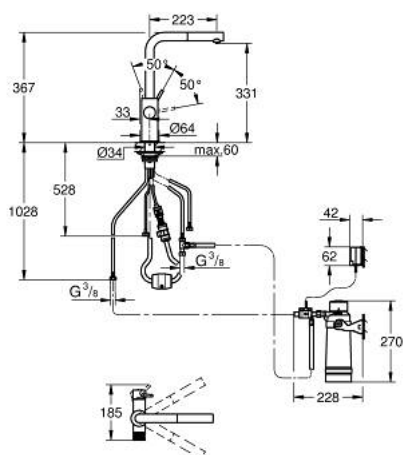

30 591 000 GROHE BLUE PURE MINTA STARTER KIT WITH PULL-OUT FAUCET

PRODUCT DESCRIPTION

- Colour: хром
- Състои се от:
 - GROHE Blue кухненски смесител с филтър
 - Еднодупков монтаж
 - L-чучур
 - Pull-Out spout for greater flexibility
 - Отделна ръкохватка за филтрирана вода
 - GROHE SilkMove 28 mm керамичен картуш
 - Подвижен тръбен чучур, възможност за завъртане на 360°
 - Разделено преминаване на филтрираната и нефилтрираната вода
 - Меки връзки
 - GROHE Blue филтърна глава
 - GROHE Blue филтър S-размер за намаляване на твърдостта на водата и подобрен вкус
 - капацитет 600 L при 20° dKH
 - Таймер за смяна на филтъра, включва 2 батерии AA

30 591 000 GROHE BLUE PURE MINTA STARTER KIT WITH PULL-OUT FAUCET

SPARE PARTS, юли 2021 – now

- 1: Ръкохватка (Spare part-nr. 46957000)
 - 2: Fitting ring (Spare part-nr. 07419000)
 - 4: Картуш (Spare part-nr. 46963000)
 - 5: Керамична глава 1/2" (Spare part-nr. 48620000)
 - 6: Издърпващ се душ (Spare part-nr. 46999000)
 - 6.1: Mousseur GROHE Blue L spout (Spare part-nr. 48194000)
 - 7: Монтажен комплект (Spare part-nr. 48384000)
 - 8: Шлаух за издърпващ се душ (Spare part-nr. 48378000)
 - 9: Носещ елемент (Spare part-nr. 05334000)
 - 10: Бърза връзка (Spare part-nr. 46315000)
 - 11: Филтър S-размер - стартов комплект (Spare part-nr. 40438001)
 - 11.1: Филтърна глава (Spare part-nr. 64508001)
 - 11.2: Филтър, размер S (Spare part-nr. 40404001)
 - 12: Стъклена гарафа с капак (Spare part-nr. 40405001)*
 - 13: Комплект чаши 6 бр. (Spare part-nr. 40437000)*
 - 14: Reverse osmosis filter starter set (Spare part-nr. 40877000)*
 - 15: Reverse osmosis with mineralization filter starter set (Spare part-nr. 40878000)*
 - 16: Magnesium + Zinc filter starter set (Spare part-nr. 40875000)*
 - 17: Ultrasafe filter starter set (Spare part-nr. 40876000)*
 - 18: Activated carbon filter starter set (Spare part-nr. 41136000)*
- * Optional accessories