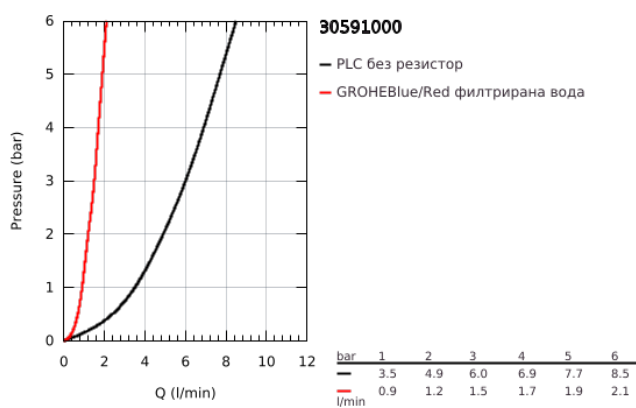

30 591 000 GROHE BLUE PURE MINTA STARTER KIT WITH PULL-OUT FAUCET

PRODUCT DESCRIPTION

- Colour: хром
- Състои се от:
 - GROHE Blue кухненски смесител с филтър
 - Еднодупков монтаж
 - L-чучур
 - Pull-Out spout for greater flexibility
 - Отделна ръкохватка за филтрирана вода
 - GROHE SilkMove 28 mm керамичен картуш
 - Подвижен тръбен чучур, възможност за завъртане на 360°
 - Разделено преминаване на филтрираната и нефилтрираната вода
 - Меки връзки
 - GROHE Blue филтърна глава
 - GROHE Blue филтър S-размер за намаляване на твърдостта на водата и подобрен вкус
 - капацитет 600 L при 20° dKH
 - Таймер за смяна на филтъра, включва 2 батерии AA