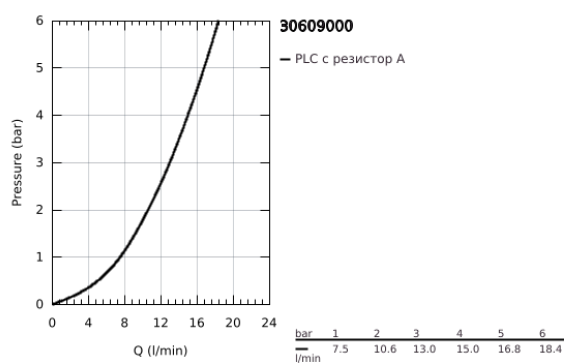

30 609 000 ATRIO TWO HANDLE SINK MIXER 1/2" L-SIZE

PRODUCT DESCRIPTION

- Colour: хром
- С-чучур
- Еднодупков монтаж
- GROHE LongLife хромирано покритие
- Керамични глави 1/2", 90°
- Възможност за завъртане на : 0° / 150° / 360°
- Меки връзки
- Система за бърз монтаж
- Аератор

30 609 000 ATRIO TWO HANDLE SINK MIXER 1/2" L-SIZE

SPARE PARTS, октомври 2021 – now

- 1: Cross handles (Spare part-nr. 14215000)
- 2: Керамична глава 1/2" (Spare part-nr. 45883000)
- 2.1: O-ring \varnothing 18.2 x \varnothing 1.7 (Spare part-nr. 0392400M)
- 3: Керамична глава 1/2" (Spare part-nr. 45882000)
- 3.1: O-ring \varnothing 18.2 x \varnothing 1.7 (Spare part-nr. 0392400M)
- 4: Уплътнение \varnothing 13.5 x \varnothing 2.75 (Spare part-nr. 0128500M)
- 5: Предпазен пръстен (Spare part-nr. 4826600M)
- 6: Комплект за регулиране на дебита (Spare part-nr. 48470000)
- 7: Монтажен комплект (Spare part-nr. 48384000)
- 8: Носещ елемент (Spare part-nr. 05334000)