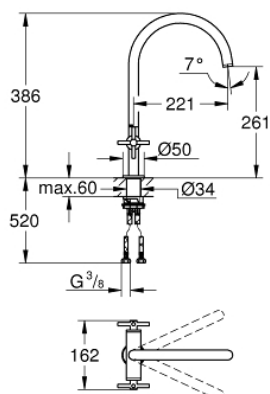

30 609 000 ATRIO TWO HANDLE SINK MIXER 1/2" L-SIZE

PRODUCT DESCRIPTION

- Colour: хром
- С-чучур
- Еднодупков монтаж
- GROHE LongLife хромирано покритие
- Керамични глави 1/2", 90°
- Възможност за завъртане на : 0° / 150° / 360°
- Меки връзки
- Система за бърз монтаж
- Аератор

30 609 000 ATRIO TWO HANDLE SINK MIXER 1/2" L-SIZE

SPARE PARTS, октомври 2021 – now

- 1: Cross handles (Spare part-nr. 14215000)
- 2: Керамична глава 1/2" (Spare part-nr. 45883000)
- 2.1: O-ring \varnothing 18.2 x \varnothing 1.7 (Spare part-nr. 0392400M)
- 3: Керамична глава 1/2" (Spare part-nr. 45882000)
- 3.1: O-ring \varnothing 18.2 x \varnothing 1.7 (Spare part-nr. 0392400M)
- 4: Уплътнение \varnothing 13.5 x \varnothing 2.75 (Spare part-nr. 0128500M)
- 5: Предпазен пръстен (Spare part-nr. 4826600M)
- 6: Комплект за регулиране на дебита (Spare part-nr. 48470000)
- 7: Монтажен комплект (Spare part-nr. 48384000)
- 8: Носещ елемент (Spare part-nr. 05334000)