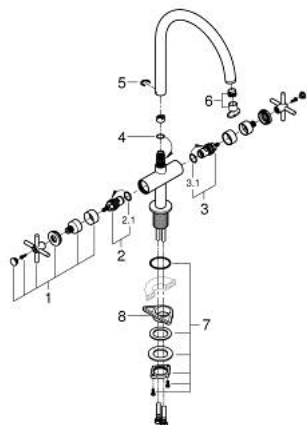

30 609 000 ATRIO TWO HANDLE SINK MIXER 1/2" L-SIZE

PRODUCT DESCRIPTION

- Colour: хром
- С-чучур
- Еднодупков монтаж
- GROHE LongLife хромирано покритие
- Керамични глави 1/2", 90°
- Възможност за завъртане на : 0° / 150° / 360°
- Меки връзки
- Система за бърз монтаж
- Аератор

30 609 000 ATRIO TWO HANDLE SINK MIXER 1/2" L-SIZE

SPARE PARTS, октомври 2021 – now

- 1: Cross handles (Spare part-nr. 14215000)
- 2: Керамична глава 1/2" (Spare part-nr. 45883000)
- 2.1: O-ring \varnothing 18.2 x \varnothing 1.7 (Spare part-nr. 0392400M)
- 3: Керамична глава 1/2" (Spare part-nr. 45882000)
- 3.1: O-ring \varnothing 18.2 x \varnothing 1.7 (Spare part-nr. 0392400M)
- 4: Уплътнение \varnothing 13.5 x \varnothing 2.75 (Spare part-nr. 0128500M)
- 5: Предпазен пръстен (Spare part-nr. 4826600M)
- 6: Комплект за регулиране на дебита (Spare part-nr. 48470000)
- 7: Монтажен комплект (Spare part-nr. 48384000)
- 8: Носещ елемент (Spare part-nr. 05334000)