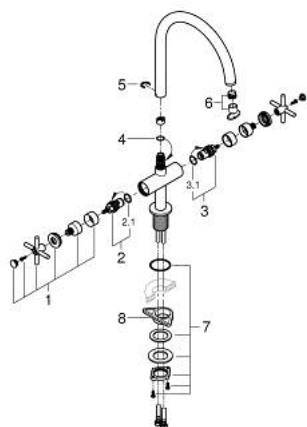

### PRODUCT DESCRIPTION

- Colour: brushed hard graphite
- С-чучур
- Еднодупков монтаж
- GROHE LongLife finish
- Керамични глави 1/2", 90°
- Възможност за завъртане на : 0° / 150° / 360°
- Меки връзки
- Система за бърз монтаж
- Аератор

### 30 609 AL0 ATRIO TWO HANDLE SINK MIXER 1/2" L-SIZE

## 30 609 AL0 ATRIO TWO HANDLE SINK MIXER 1/2" L-SIZE

### SPARE PARTS, октомври 2021 – now

- 1: Cross handles (Spare part-nr. 14215AL0)
- 2: Керамична глава 1/2" (Spare part-nr. 45883000)
- 2.1: O-ring  $\varnothing$  18.2 x  $\varnothing$  1.7 (Spare part-nr. 0392400M)
- 3: Керамична глава 1/2" (Spare part-nr. 45882000)
- 3.1: O-ring  $\varnothing$  18.2 x  $\varnothing$  1.7 (Spare part-nr. 0392400M)
- 4: Уплътнение  $\varnothing$  13.5 x  $\varnothing$  2.75 (Spare part-nr. 0128500M)
- 5: Предпазен пръстен (Spare part-nr. 4826600M)
- 6: Комплект за регулиране на дебита (Spare part-nr. 48470000)
- 7: Монтажен комплект (Spare part-nr. 48384000)
- 8: Носещ елемент (Spare part-nr. 05334000)