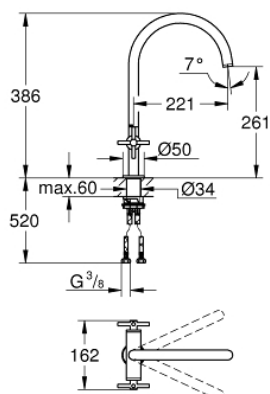

## 30 609 AL0 ATRIO TWO HANDLE SINK MIXER 1/2" L-SIZE

### PRODUCT DESCRIPTION

- Colour: brushed hard graphite
- С-чучур
- Еднодупков монтаж
- GROHE LongLife finish
- Керамични глави 1/2", 90°
- Възможност за завъртане на : 0° / 150° / 360°
- Меки връзки
- Система за бърз монтаж
- Аератор

### 30 609 AL0 ATRIO TWO HANDLE SINK MIXER 1/2" L-SIZE

### SPARE PARTS, октомври 2021 – now

- 1: Cross handles (Spare part-nr. 14215AL0)
- 2: Керамична глава 1/2" (Spare part-nr. 45883000)
- 2.1: O-ring  $\varnothing$  18.2 x  $\varnothing$  1.7 (Spare part-nr. 0392400M)
- 3: Керамична глава 1/2" (Spare part-nr. 45882000)
- 3.1: O-ring  $\varnothing$  18.2 x  $\varnothing$  1.7 (Spare part-nr. 0392400M)
- 4: Уплътнение  $\varnothing$  13.5 x  $\varnothing$  2.75 (Spare part-nr. 0128500M)
- 5: Предпазен пръстен (Spare part-nr. 4826600M)
- 6: Комплект за регулиране на дебита (Spare part-nr. 48470000)
- 7: Монтажен комплект (Spare part-nr. 48384000)
- 8: Носещ елемент (Spare part-nr. 05334000)