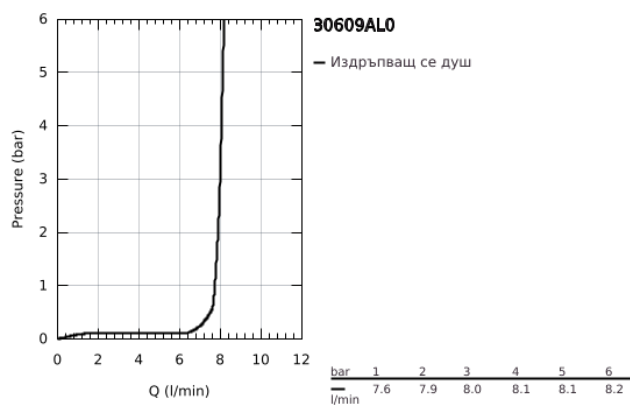

30 609 AL0 ATRIO TWO HANDLE SINK MIXER 1/2" L-SIZE