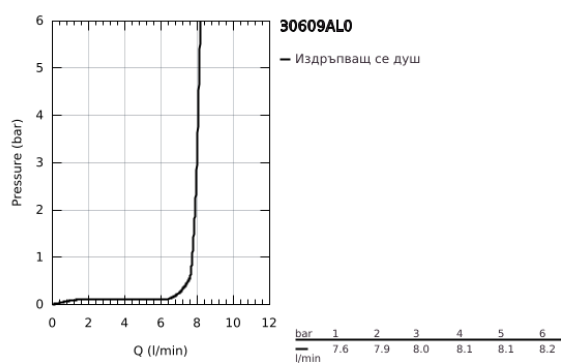

## 30 609 AL0 ATRIO TWO HANDLE SINK MIXER 1/2" L-SIZE

### PRODUCT DESCRIPTION

- Colour: brushed hard graphite
- С-чучур
- Еднодупков монтаж
- GROHE LongLife finish
- Керамични глави 1/2", 90°
- Възможност за завъртане на : 0° / 150° / 360°
- Меки връзки
- Система за бърз монтаж
- Аератор