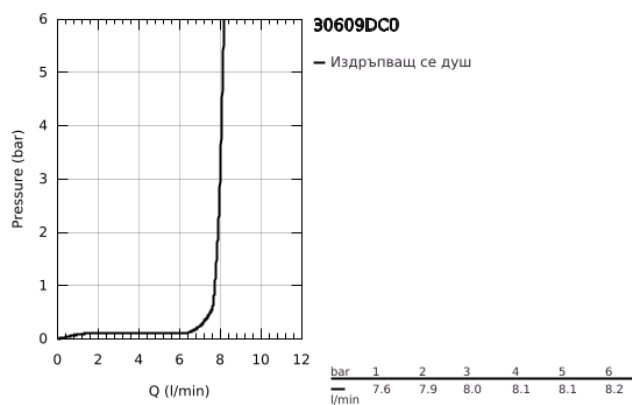

30 609 DC0 ATRIO TWO HANDLE SINK MIXER 1/2" L-SIZE

PRODUCT DESCRIPTION

- Colour: supersteel
- С-чучур
- Еднодупков монтаж
- GROHE LongLife finish
- Керамични глави 1/2", 90°
- Възможност за завъртане на : 0° / 150° / 360°
- Меки връзки
- Система за бърз монтаж
- Аератор

30 609 DC0 ATRIO TWO HANDLE SINK MIXER 1/2" L-SIZE

30 609 DC0 ATRIO TWO HANDLE SINK MIXER 1/2" L-SIZE

SPARE PARTS, октомври 2021 – now

- 1: Cross handles (Spare part-nr. 14215DC0)
- 2: Керамична глава 1/2" (Spare part-nr. 45883000)
- 2.1: O-ring \varnothing 18.2 x \varnothing 1.7 (Spare part-nr. 0392400M)
- 3: Керамична глава 1/2" (Spare part-nr. 45882000)
- 3.1: O-ring \varnothing 18.2 x \varnothing 1.7 (Spare part-nr. 0392400M)
- 4: Уплътнение \varnothing 13.5 x \varnothing 2.75 (Spare part-nr. 0128500M)
- 5: Предпазен пръстен (Spare part-nr. 4826600M)
- 6: Комплект за регулиране на дебита (Spare part-nr. 48470000)
- 7: Монтажен комплект (Spare part-nr. 48384000)
- 8: Носещ елемент (Spare part-nr. 05334000)