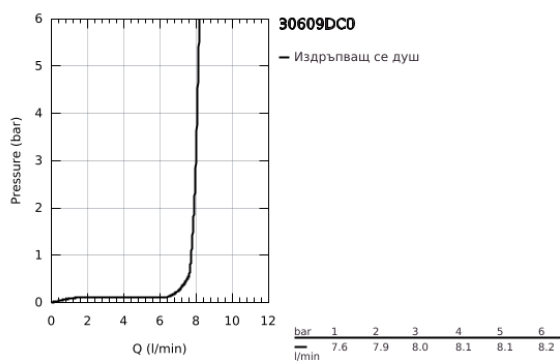

30 609 DC0 ATRIO TWO HANDLE SINK MIXER 1/2" L-SIZE

PRODUCT DESCRIPTION

- Colour: supersteel
- С-чучур
- Еднодупков монтаж
- GROHE LongLife finish
- Керамични глави 1/2", 90°
- Възможност за завъртане на : 0° / 150° / 360°
- Меки връзки
- Система за бърз монтаж
- Аератор

30 609 DC0 ATRIO TWO HANDLE SINK MIXER 1/2" L-SIZE

30 609 DC0 ATRIO TWO HANDLE SINK MIXER 1/2" L-SIZE

SPARE PARTS, октомври 2021 – now

- 1: Cross handles (Spare part-nr. 14215DC0)
- 2: Керамична глава 1/2" (Spare part-nr. 45883000)
- 2.1: O-ring \varnothing 18.2 x \varnothing 1.7 (Spare part-nr. 0392400M)
- 3: Керамична глава 1/2" (Spare part-nr. 45882000)
- 3.1: O-ring \varnothing 18.2 x \varnothing 1.7 (Spare part-nr. 0392400M)
- 4: Уплътнение \varnothing 13.5 x \varnothing 2.75 (Spare part-nr. 0128500M)
- 5: Предпазен пръстен (Spare part-nr. 4826600M)
- 6: Комплект за регулиране на дебита (Spare part-nr. 48470000)
- 7: Монтажен комплект (Spare part-nr. 48384000)
- 8: Носещ елемент (Spare part-nr. 05334000)