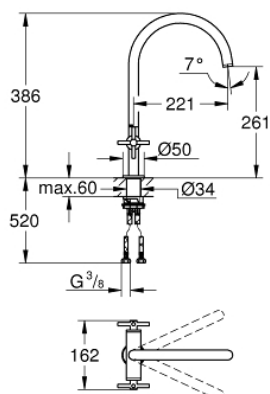

30 609 DC0 ATRIO TWO HANDLE SINK MIXER 1/2" L-SIZE

PRODUCT DESCRIPTION

- Colour: supersteel
- С-чучур
- Еднодупков монтаж
- GROHE LongLife finish
- Керамични глави 1/2", 90°
- Възможност за завъртане на : 0° / 150° / 360°
- Меки връзки
- Система за бърз монтаж
- Аератор

30 609 DC0 ATRIO TWO HANDLE SINK MIXER 1/2" L-SIZE

30 609 DC0 ATRIO TWO HANDLE SINK MIXER 1/2" L-SIZE

SPARE PARTS, октомври 2021 – now

- 1: Cross handles (Spare part-nr. 14215DC0)
- 2: Керамична глава 1/2" (Spare part-nr. 45883000)
- 2.1: O-ring \varnothing 18.2 x \varnothing 1.7 (Spare part-nr. 0392400M)
- 3: Керамична глава 1/2" (Spare part-nr. 45882000)
- 3.1: O-ring \varnothing 18.2 x \varnothing 1.7 (Spare part-nr. 0392400M)
- 4: Уплътнение \varnothing 13.5 x \varnothing 2.75 (Spare part-nr. 0128500M)
- 5: Предпазен пръстен (Spare part-nr. 4826600M)
- 6: Комплект за регулиране на дебита (Spare part-nr. 48470000)
- 7: Монтажен комплект (Spare part-nr. 48384000)
- 8: Носещ елемент (Spare part-nr. 05334000)