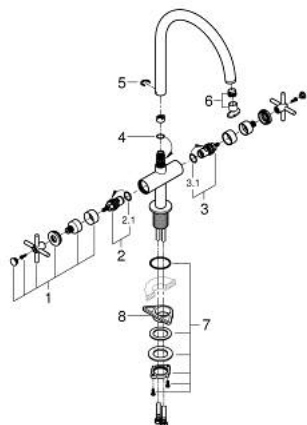

30 609 DC0 ATRIO TWO HANDLE SINK MIXER 1/2" L-SIZE

PRODUCT DESCRIPTION

- Colour: supersteel
- С-чучур
- Еднодупков монтаж
- GROHE LongLife finish
- Керамични глави 1/2", 90°
- Възможност за завъртане на : 0° / 150° / 360°
- Меки връзки
- Система за бърз монтаж
- Аератор

30 609 DC0 ATRIO TWO HANDLE SINK MIXER 1/2" L-SIZE

30 609 DC0 ATRIO TWO HANDLE SINK MIXER 1/2" L-SIZE

SPARE PARTS, октомври 2021 – now

- 1: Cross handles (Spare part-nr. 14215DC0)
- 2: Керамична глава 1/2" (Spare part-nr. 45883000)
- 2.1: O-ring \varnothing 18.2 x \varnothing 1.7 (Spare part-nr. 0392400M)
- 3: Керамична глава 1/2" (Spare part-nr. 45882000)
- 3.1: O-ring \varnothing 18.2 x \varnothing 1.7 (Spare part-nr. 0392400M)
- 4: Уплътнение \varnothing 13.5 x \varnothing 2.75 (Spare part-nr. 0128500M)
- 5: Предпазен пръстен (Spare part-nr. 4826600M)
- 6: Комплект за регулиране на дебита (Spare part-nr. 48470000)
- 7: Монтажен комплект (Spare part-nr. 48384000)
- 8: Носещ елемент (Spare part-nr. 05334000)