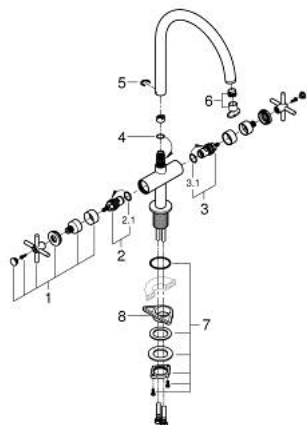

30 609 DL0 ATRIO TWO HANDLE SINK MIXER 1/2" L-SIZE

PRODUCT DESCRIPTION

- Colour: brushed warm sunset
- С-чучур
- Еднодупков монтаж
- GROHE LongLife finish
- Керамични глави 1/2", 90°
- Възможност за завъртане на : 0° / 150° / 360°
- Меки връзки
- Система за бърз монтаж
- Аератор

30 609 DL0 ATRIO TWO HANDLE SINK MIXER 1/2" L-SIZE

SPARE PARTS, ноември 2022 – now

- 1: Cross handles (Spare part-nr. 14215DL0)
- 2: Керамична глава 1/2" (Spare part-nr. 45883000)
- 2.1: O-ring $\varnothing 18.2 \times \varnothing 1.7$ (Spare part-nr. 0392400M)
- 3: Керамична глава 1/2" (Spare part-nr. 45882000)
- 3.1: O-ring $\varnothing 18.2 \times \varnothing 1.7$ (Spare part-nr. 0392400M)
- 4: Уплътнение $\varnothing 13.5 \times \varnothing 2.75$ (Spare part-nr. 0128500M)
- 5: Предпазен пръстен (Spare part-nr. 4826600M)
- 6: Комплект за регулиране на дебита (Spare part-nr. 48470000)
- 7: Монтажен комплект (Spare part-nr. 48384000)
- 8: Носещ елемент (Spare part-nr. 05334000)