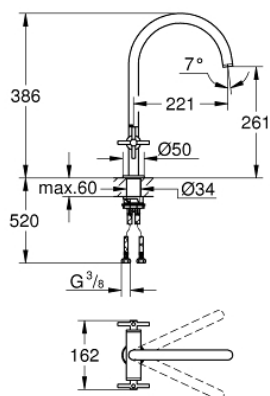

30 609 DL0 ATRIO TWO HANDLE SINK MIXER 1/2" L-SIZE

PRODUCT DESCRIPTION

- Colour: brushed warm sunset
- С-чучур
- Еднодупков монтаж
- GROHE LongLife finish
- Керамични глави 1/2", 90°
- Възможност за завъртане на : 0° / 150° / 360°
- Меки връзки
- Система за бърз монтаж
- Аератор

30 609 DL0 ATRIO TWO HANDLE SINK MIXER 1/2" L-SIZE

SPARE PARTS, ноември 2022 – now

- 1: Cross handles (Spare part-nr. 14215DL0)
- 2: Керамична глава 1/2" (Spare part-nr. 45883000)
- 2.1: O-ring $\varnothing 18.2 \times \varnothing 1.7$ (Spare part-nr. 0392400M)
- 3: Керамична глава 1/2" (Spare part-nr. 45882000)
- 3.1: O-ring $\varnothing 18.2 \times \varnothing 1.7$ (Spare part-nr. 0392400M)
- 4: Уплътнение $\varnothing 13.5 \times \varnothing 2.75$ (Spare part-nr. 0128500M)
- 5: Предпазен пръстен (Spare part-nr. 4826600M)
- 6: Комплект за регулиране на дебита (Spare part-nr. 48470000)
- 7: Монтажен комплект (Spare part-nr. 48384000)
- 8: Носещ елемент (Spare part-nr. 05334000)