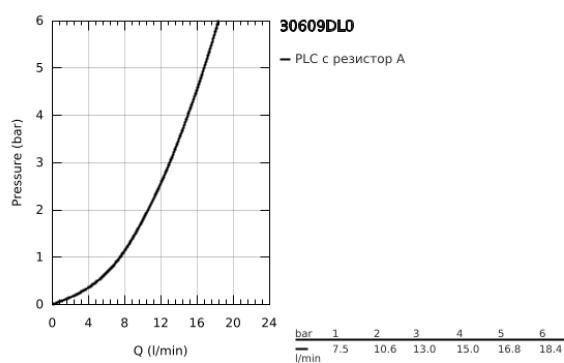

30 609 DL0 ATRIO TWO HANDLE SINK MIXER 1/2" L-SIZE

PRODUCT DESCRIPTION

- Colour: brushed warm sunset
- С-чучур
- Еднодупков монтаж
- GROHE LongLife finish
- Керамични глави 1/2", 90°
- Възможност за завъртане на : 0° / 150° / 360°
- Меки връзки
- Система за бърз монтаж
- Аератор

30 609 DL0 ATRIO TWO HANDLE SINK MIXER 1/2" L-SIZE

SPARE PARTS, ноември 2022 – now

- 1: Cross handles (Spare part-nr. 14215DL0)
- 2: Керамична глава 1/2" (Spare part-nr. 45883000)
- 2.1: O-ring $\varnothing 18.2 \times \varnothing 1.7$ (Spare part-nr. 0392400M)
- 3: Керамична глава 1/2" (Spare part-nr. 45882000)
- 3.1: O-ring $\varnothing 18.2 \times \varnothing 1.7$ (Spare part-nr. 0392400M)
- 4: Уплътнение $\varnothing 13.5 \times \varnothing 2.75$ (Spare part-nr. 0128500M)
- 5: Предпазен пръстен (Spare part-nr. 4826600M)
- 6: Комплект за регулиране на дебита (Spare part-nr. 48470000)
- 7: Монтажен комплект (Spare part-nr. 48384000)
- 8: Носещ елемент (Spare part-nr. 05334000)