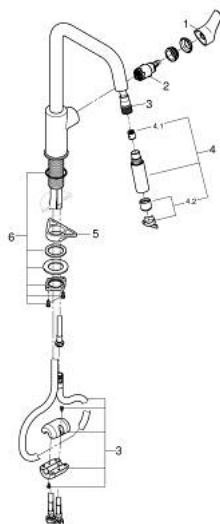

30 619 243 0 EUROSMART КУХНЕНСКИ СМЕСИТЕЛ

PRODUCT DESCRIPTION

- Colour: matte black
- Висок чучур
- Еднодупков монтаж
- GROHE SilkMove 28 mm керамичен картуш
- Аератор
- с вграден ограничител на температурата
- Pull-Out spout for greater flexibility
- Dual Spray - switch between laminar spray and SpeedClean shower jet using diverter
- Автоматично връщане към ламинарната струя
- Регулатор на дебита
- Подвижен лят чучур
- Възможност за завъртане на 360°
- водни пътища - без досег до олово и никел в смесителя
- Меки връзки 3/8"
-
- Защита от обратен поток
- maximum flow rate (at 3 bar): 7 l/min
- професионална серия

30 619 243 0 EUROSMART КУХНЕНСКИ СМЕСИТЕЛ

SPARE PARTS, март 2022 – now

- 1: Ръкохватка (Spare part-nr. 485312430)
- 2: Картуш (Spare part-nr. 46963000)
- 3: Шлаух за кухненски смесител с издърпващ се душ с двойна струя или аератор (Spare part-nr. 48293000)
- 4: Издърпващ се душ (Spare part-nr. 484162430)
- 4.1: Възвратен клапан (Spare part-nr. 08565000)
- 4.2: Аератор (Spare part-nr. 48347000)
- 5: Носещ елемент (Spare part-nr. 05334000)
- 6: Монтажен комплект (Spare part-nr. 48384000)