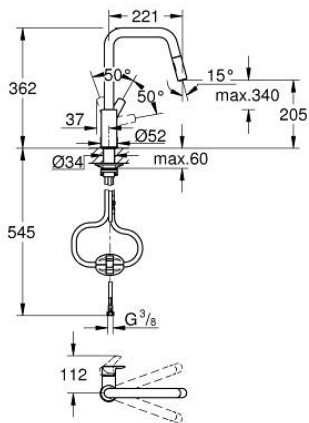

30 619 243 0 EUROSMART КУХНЕНСКИ СМЕСИТЕЛ

PRODUCT DESCRIPTION

- Colour: matte black
- Висок чучур
- Еднодупков монтаж
- GROHE SilkMove 28 mm керамичен картуш
- Аератор
- с вграден ограничител на температурата
- Pull-Out spout for greater flexibility
- Dual Spray - switch between laminar spray and SpeedClean shower jet using diverter
- Автоматично връщане към ламинарната струя
- Регулатор на дебита
- Подвижен лят чучур
- Възможност за завъртане на 360°
- водни пътища - без досег до олово и никел в смесителя
- Меки връзки 3/8"
-
- Защита от обратен поток
- maximum flow rate (at 3 bar): 7 l/min
- професионална серия

30 619 243 0 EUROSMART КУХНЕНСКИ СМЕСИТЕЛ

SPARE PARTS, март 2022 – now

- 1: Ръкохватка (Spare part-nr. 485312430)
- 2: Картуш (Spare part-nr. 46963000)
- 3: Шлаух за кухненски смесител с издърпващ се душ с двойна струя или аератор (Spare part-nr. 48293000)
- 4: Издърпващ се душ (Spare part-nr. 484162430)
- 4.1: Възвратен клапан (Spare part-nr. 08565000)
- 4.2: Аератор (Spare part-nr. 48347000)
- 5: Носещ елемент (Spare part-nr. 05334000)
- 6: Монтажен комплект (Spare part-nr. 48384000)