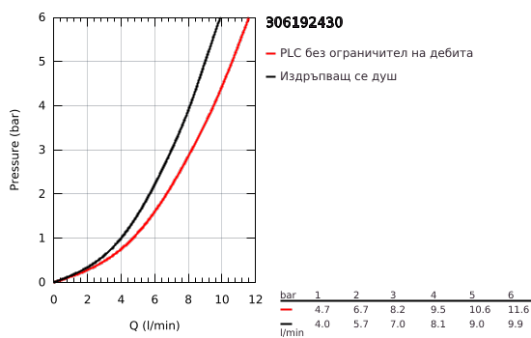

30 619 243 0 EUROSMART КУХНЕНСКИ СМЕСИТЕЛ

PRODUCT DESCRIPTION

- Colour: matte black
- Висок чучур
- Еднодупков монтаж
- GROHE SilkMove 28 mm керамичен картуш
- Аератор
- с вграден ограничител на температурата
- Pull-Out spout for greater flexibility
- Dual Spray - switch between laminar spray and SpeedClean shower jet using diverter
- Автоматично връщане към ламинарната струя
- Регулатор на дебита
- Подвижен лят чучур
- Възможност за завъртане на 360°
- водни пътища - без досег до олово и никел в смесителя
- Меки връзки 3/8"
-
- Защита от обратен поток
- maximum flow rate (at 3 bar): 7 l/min
- професионална серия