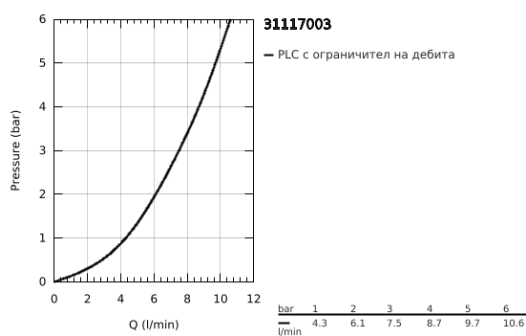

31 117 003 CONCEPTO КУХНЕНСКИ СМЕСИТЕЛ

PRODUCT DESCRIPTION

- Colour: хром
- Висок чучур
- Еднодупков монтаж
- GROHE SilkMove - 35 mm керамичен картуш
- GROHE LongLife хромирано покритие
- водни пътища - без досег до олово и никел в смесителя
- Регулатор на дебита
- Подвижен тръбен чучур
- Възможност за завъртане 140°
- Pull-Out spout for greater flexibility
- Издърпващ се душ с аератор
- Меки връзки
- Скрито закрепване на ръкохватката
-