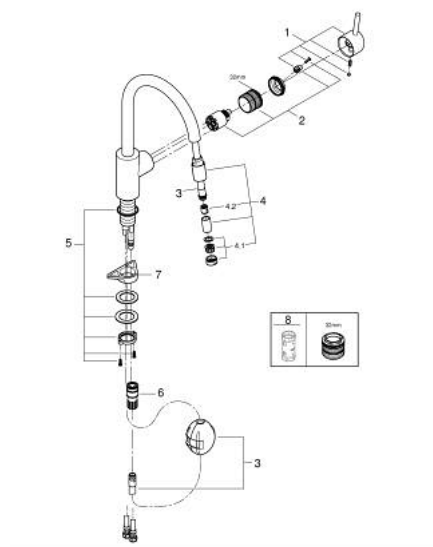

31 117 003 CONCEPTO КУХНЕНСКИ СМЕСИТЕЛ

PRODUCT DESCRIPTION

- Colour: хром
- Висок чучур
- Еднодупков монтаж
- GROHE SilkMove - 35 mm керамичен картуш
- GROHE LongLife хромирано покритие
- водни пътища - без досег до олово и никел в смесителя
- Регулатор на дебита
- Подвижен тръбен чучур
- Възможност за завъртане 140°
- Pull-Out spout for greater flexibility
- Издърпващ се душ с аератор
- Меки връзки
- Скрито закрепване на ръкохватката
-

31 117 003 **CONCETTO КУХНЕНСКИ СМЕСИТЕЛ**

SPARE PARTS, юни 2022 – now

- 1: Ръкохватка (Spare part-nr. 46754000)
 - 2: Картуш (Spare part-nr. 46374000)
 - 3: Шлаух за кухненски смесител с издърпващ се душ с двойна струя или аератор (Spare part-nr. 48293000)
 - 4: Издърпващ се Schlauch с накрайник (Spare part-nr. 46757000)
 - 4.1: Аератор (Spare part-nr. 13929000)
 - 4.2: Възвратен клапан (Spare part-nr. 08565000)
 - 5: Монтажен комплект (Spare part-nr. 48384000)
 - 6: Бърза връзка (Spare part-nr. 12365000)
 - 7: Носещ елемент (Spare part-nr. 05334000)
 - 8: Ключ (Spare part-nr. 19332000)*
- * Optional accessories