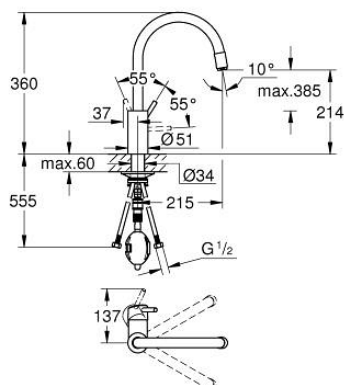

31 117 003 CONCEPTO КУХНЕНСКИ СМЕСИТЕЛ

PRODUCT DESCRIPTION

- Colour: хром
- Висок чучур
- Еднодупков монтаж
- GROHE SilkMove - 35 mm керамичен картуш
- GROHE LongLife хромирано покритие
- водни пътища - без досег до олово и никел в смесителя
- Регулатор на дебита
- Подвижен тръбен чучур
- Възможност за завъртане 140°
- Pull-Out spout for greater flexibility
- Издърпващ се душ с аератор
- Меки връзки
- Скрито закрепване на ръкохватката
-

31 117 003 **CONCETTO КУХНЕНСКИ СМЕСИТЕЛ**

SPARE PARTS, юни 2022 – now

- 1: Ръкохватка (Spare part-nr. 46754000)
 - 2: Картуш (Spare part-nr. 46374000)
 - 3: Шлаух за кухненски смесител с издърпващ се душ с двойна струя или аератор (Spare part-nr. 48293000)
 - 4: Издърпващ се Schlauch с накрайник (Spare part-nr. 46757000)
 - 4.1: Аератор (Spare part-nr. 13929000)
 - 4.2: Възвратен клапан (Spare part-nr. 08565000)
 - 5: Монтажен комплект (Spare part-nr. 48384000)
 - 6: Бърза връзка (Spare part-nr. 12365000)
 - 7: Носещ елемент (Spare part-nr. 05334000)
 - 8: Ключ (Spare part-nr. 19332000)*
- * Optional accessories