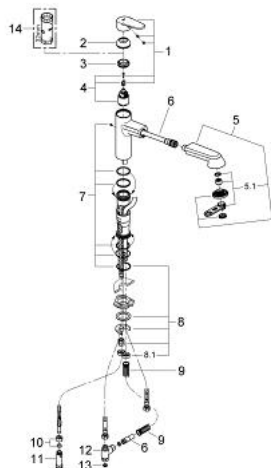

31 121 002 EURODISC COSMOPOLITAN КУХНЕНСКИ СМЕСИТЕЛ

PRODUCT DESCRIPTION

- Colour: хром
- За проточни бойлери
- Средна височина на чучура
- Еднодупков монтаж
- GROHE LongLife finish
- GROHE SilkMove - 35 mm керамичен картуш
- Pull-Out spout for greater flexibility
- Превключвател: аератор/душ SpeedClean
- Автоматично връщане към ламинарната струя
- Регулатор на дебита
- Подвижен лят чучур
- Обхват на завъртане 100°
- Защита от обратен поток
- Меки връзки
- Система за бърз монтаж

31 121 002 EURODISC COSMOPOLITAN КУХНЕНСКИ СМЕСИТЕЛ

SPARE PARTS, март 2013 – now

- 1: Ръкохватка (Spare part-nr. 46738000)
 - 2: Капаче (Spare part-nr. 46492000)
 - 3: Завиващ се пръстен (Spare part-nr. 46815000)
 - 4: Картуш (Spare part-nr. 46558000)
 - 5: Издърпващ се душ (Spare part-nr. 46789000)
 - 5.1: Аератор (Spare part-nr. 46790000)
 - 6: Шлаух за душ (Spare part-nr. 46712000)
 - 7: Комплект за уплътнение (Spare part-nr. 46760000)
 - 8: Комплект за монтиране на болтове (Spare part-nr. 46346000)
 - 8.1: Stop (Spare part-nr. 04174000)
 - 9: Пружина за кухненски смесители с издърпващ се душ (Spare part-nr. 07240000)
 - 10: Compression union 3/8" (Spare part-nr. 12914000)
 - 11: Възвратен клапан (Spare part-nr. 46323000)
 - 12: Distributor (Spare part-nr. 07202000)
 - 13: Уплътнение (Spare part-nr. 0199700M)
 - 14: Ключ (Spare part-nr. 19332000)*
- * Optional accessories