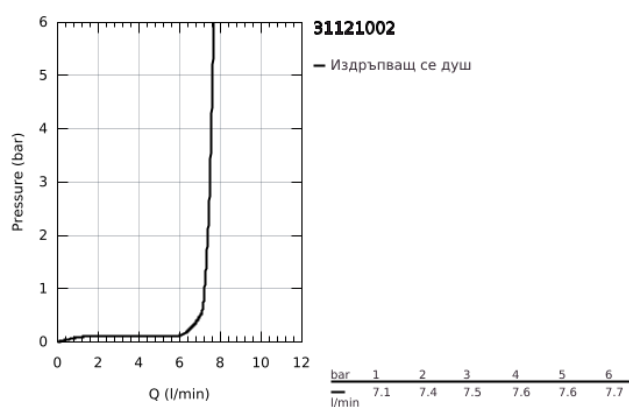

31 121 002 EURODISC COSMOPOLITAN КУХНЕНСКИ СМЕСИТЕЛ

PRODUCT DESCRIPTION

- Colour: хром
- За проточни бойлери
- Средна височина на чучура
- Еднодупков монтаж
- GROHE LongLife finish
- GROHE SilkMove - 35 mm керамичен картуш
- Pull-Out spout for greater flexibility
- Превключвател: аератор/душ SpeedClean
- Автоматично връщане към ламинарната струя
- Регулатор на дебита
- Подвижен лят чучур
- Обхват на завъртане 100°
- Защита от обратен поток
- Меки връзки
- Система за бърз монтаж