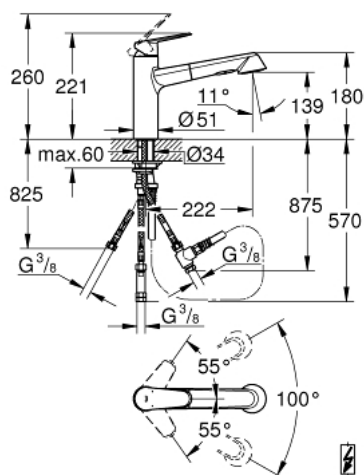

31 121 002 EURODISC COSMOPOLITAN КУХНЕНСКИ СМЕСИТЕЛ

PRODUCT DESCRIPTION

- Colour: хром
- За проточни бойлери
- Средна височина на чучура
- Еднодупков монтаж
- GROHE LongLife finish
- GROHE SilkMove - 35 mm керамичен картуш
- Pull-Out spout for greater flexibility
- Превключвател: аератор/душ SpeedClean
- Автоматично връщане към ламинарната струя
- Регулатор на дебита
- Подвижен лят чучур
- Обхват на завъртане 100°
- Защита от обратен поток
- Меки връзки
- Система за бърз монтаж

31 121 002 EURODISC COSMOPOLITAN КУХНЕНСКИ СМЕСИТЕЛ

SPARE PARTS, март 2013 – now

- 1: Ръкохватка (Spare part-nr. 46738000)
 - 2: Капаче (Spare part-nr. 46492000)
 - 3: Завиващ се пръстен (Spare part-nr. 46815000)
 - 4: Картуш (Spare part-nr. 46558000)
 - 5: Издърпващ се душ (Spare part-nr. 46789000)
 - 5.1: Аератор (Spare part-nr. 46790000)
 - 6: Шлаух за душ (Spare part-nr. 46712000)
 - 7: Комплект за уплътнение (Spare part-nr. 46760000)
 - 8: Комплект за монтиране на болтове (Spare part-nr. 46346000)
 - 8.1: Stop (Spare part-nr. 04174000)
 - 9: Пружина за кухненски смесители с издърпващ се душ (Spare part-nr. 07240000)
 - 10: Compression union 3/8" (Spare part-nr. 12914000)
 - 11: Възвратен клапан (Spare part-nr. 46323000)
 - 12: Distributor (Spare part-nr. 07202000)
 - 13: Уплътнение (Spare part-nr. 0199700M)
 - 14: Ключ (Spare part-nr. 19332000)*
- * Optional accessories