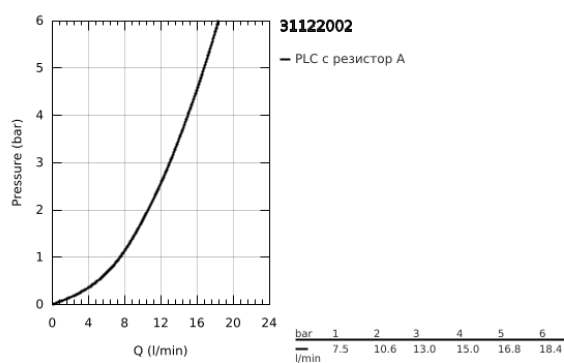

31 122 002 EURODISC COSMOPOLITAN КУХНЕНСКИ СМЕСИТЕЛ

PRODUCT DESCRIPTION

- Colour: хром
- Висок чучур
- Еднодупков монтаж
- GROHE LongLife finish
- GROHE SilkMove - 35 mm керамичен картуш
- Pull-Out spout for greater flexibility
- Издърпващ се душ с аератор
- Подвижен тръбен чучур, възможност за завъртане на 360°
- Регулатор на дебита
- Защита от обратен поток
- Меки връзки
- Система за бърз монтаж
- Минимално налягане 1 bar.

31 122 002 EURODISC COSMOPOLITAN КУХНЕНСКИ СМЕСИТЕЛ

SPARE PARTS, юни 2016 – now

- 1: Ръкохватка (Spare part-nr. 46741000)
- 2: Screw coupling (Spare part-nr. 46460000)
- 3: Картуш (Spare part-nr. 46374000)
- 4: Издърпващ се шлаух с накрайник (Spare part-nr. 46757000)
- 4.1: Аератор (Spare part-nr. 13929000)
- 4.2: Възвратен клапан (Spare part-nr. 08565000)
- 5: Шлаух за кухненски смесител с издърпващ се душ с двойна струя или аератор (Spare part-nr. 48293000)
- 6: Комплект за монтиране на болтове (Spare part-nr. 46346000)
- 7: Бърза връзка (Spare part-nr. 46315000)
- 8: Ключ (Spare part-nr. 19332000)*