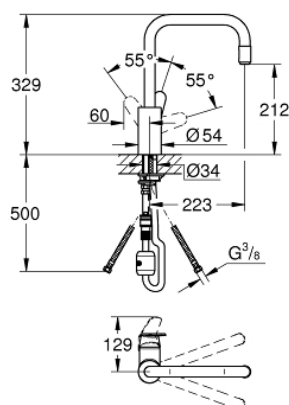

31 122 002 EURODISC COSMOPOLITAN КУХНЕНСКИ СМЕСИТЕЛ

PRODUCT DESCRIPTION

- Colour: хром
- Висок чучур
- Еднодупков монтаж
- GROHE LongLife finish
- GROHE SilkMove - 35 mm керамичен картуш
- Pull-Out spout for greater flexibility
- Издърпващ се душ с аератор
- Подвижен тръбен чучур, възможност за завъртане на 360°
- Регулатор на дебита
- Защита от обратен поток
- Меки връзки
- Система за бърз монтаж
- Минимално налягане 1 bar.

31 122 002 EURODISC COSMOPOLITAN КУХНЕНСКИ СМЕСИТЕЛ

SPARE PARTS, юни 2016 – now

- 1: Ръкохватка (Spare part-nr. 46741000)
- 2: Screw coupling (Spare part-nr. 46460000)
- 3: Картуш (Spare part-nr. 46374000)
- 4: Издърпващ се шлаух с накрайник (Spare part-nr. 46757000)
- 4.1: Аератор (Spare part-nr. 13929000)
- 4.2: Възвратен клапан (Spare part-nr. 08565000)
- 5: Шлаух за кухненски смесител с издърпващ се душ с двойна струя или аератор (Spare part-nr. 48293000)
- 6: Комплект за монтиране на болтове (Spare part-nr. 46346000)
- 7: Бърза връзка (Spare part-nr. 46315000)
- 8: Ключ (Spare part-nr. 19332000)*