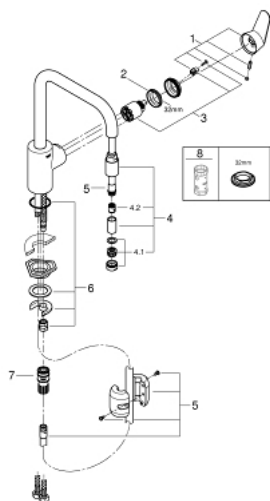

31 122 002 EURODISC COSMOPOLITAN КУХНЕНСКИ СМЕСИТЕЛ

PRODUCT DESCRIPTION

- Colour: хром
- Висок чучур
- Еднодупков монтаж
- GROHE LongLife finish
- GROHE SilkMove - 35 mm керамичен картуш
- Pull-Out spout for greater flexibility
- Издърпващ се душ с аератор
- Подвижен тръбен чучур, възможност за завъртане на 360°
- Регулатор на дебита
- Защита от обратен поток
- Меки връзки
- Система за бърз монтаж
- Минимално налягане 1 bar.

31 122 002 EURODISC COSMOPOLITAN КУХНЕНСКИ СМЕСИТЕЛ

SPARE PARTS, юни 2016 – now

- 1: Ръкохватка (Spare part-nr. 46741000)
- 2: Screw coupling (Spare part-nr. 46460000)
- 3: Картуш (Spare part-nr. 46374000)
- 4: Издърпващ се шлаух с накрайник (Spare part-nr. 46757000)
- 4.1: Аератор (Spare part-nr. 13929000)
- 4.2: Възвратен клапан (Spare part-nr. 08565000)
- 5: Шлаух за кухненски смесител с издърпващ се душ с двойна струя или аератор (Spare part-nr. 48293000)
- 6: Комплект за монтиране на болтове (Spare part-nr. 46346000)
- 7: Бърза връзка (Spare part-nr. 46315000)
- 8: Ключ (Spare part-nr. 19332000)*