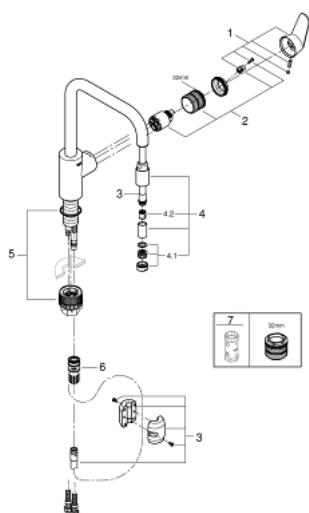

31 122 004 EURODISC COSMOPOLITAN КУХНЕНСКИ СМЕСИТЕЛ

PRODUCT DESCRIPTION

- Colour: хром
- Висок чучур
- Еднодупков монтаж
- GROHE LongLife хромирано покритие
- GROHE SilkMove - 35 mm керамичен картуш
- Pull-Out spout for greater flexibility
- Easy Docking Function сигурява лесно и плавно прибиране в начална позиция
- водни пътища - без досег до олово и никел в смесителя
- Издърпващ се душ с аератор
- Регулатор на дебита
- Подвижен тръбен чучур, възможност за завъртане на 360°
- Защита от обратен поток
- Меки връзки
- GROHE FastFixation система за бързо инсталиране
- Минимално налягане 1 bar.

31 122 004 EURODISC COSMOPOLITAN КУХНЕНСКИ СМЕСИТЕЛ

SPARE PARTS, април 2020 – now

- 1: Ръкохватка (Spare part-nr. 46741000)
- 2: Картуш (Spare part-nr. 46374000)
- 3: Шлаух за кухненски смесител с издърпващ се душ с двойна струя или аератор (Spare part-nr. 48293000)
- 4: Издърпващ се Schlauch с накрайник (Spare part-nr. 46757000)
- 4.1: Аератор (Spare part-nr. 13929000)
- 4.2: Възвратен клапан (Spare part-nr. 08565000)
- 5: Комплект за монтаж (Spare part-nr. 48477000)
- 6: Бърза връзка (Spare part-nr. 46315000)
- 6.1: O-ring $\varnothing 10 \times 2.2$ mm (Spare part-nr. 0057500M)
- 7: Ключ (Spare part-nr. 19332000)*