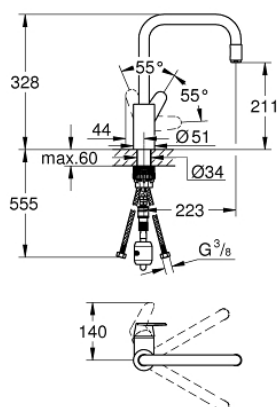

31 122 004 EURODISC COSMOPOLITAN КУХНЕНСКИ СМЕСИТЕЛ

PRODUCT DESCRIPTION

- Colour: хром
- Висок чучур
- Еднодупков монтаж
- GROHE LongLife хромирано покритие
- GROHE SilkMove - 35 mm керамичен картуш
- Pull-Out spout for greater flexibility
- Easy Docking Function сигурява лесно и плавно прибиране в начална позиция
- водни пътища - без досег до олово и никел в смесителя
- Издърпващ се душ с аератор
- Регулатор на дебита
- Подвижен тръбен чучур, възможност за завъртане на 360°
- Защита от обратен поток
- Меки връзки
- GROHE FastFixation система за бързо инсталиране
- Минимално налягане 1 bar.

31 122 004 EURODISC COSMOPOLITAN КУХНЕНСКИ СМЕСИТЕЛ

SPARE PARTS, април 2020 – now

- 1: Ръкохватка (Spare part-nr. 46741000)
- 2: Картуш (Spare part-nr. 46374000)
- 3: Шлаух за кухненски смесител с издърпващ се душ с двойна струя или аератор (Spare part-nr. 48293000)
- 4: Издърпващ се Schlauch с накрайник (Spare part-nr. 46757000)
- 4.1: Аератор (Spare part-nr. 13929000)
- 4.2: Възвратен клапан (Spare part-nr. 08565000)
- 5: Комплект за монтаж (Spare part-nr. 48477000)
- 6: Бърза връзка (Spare part-nr. 46315000)
- 6.1: O-ring $\varnothing 10 \times 2.2$ mm (Spare part-nr. 0057500M)
- 7: Ключ (Spare part-nr. 19332000)*