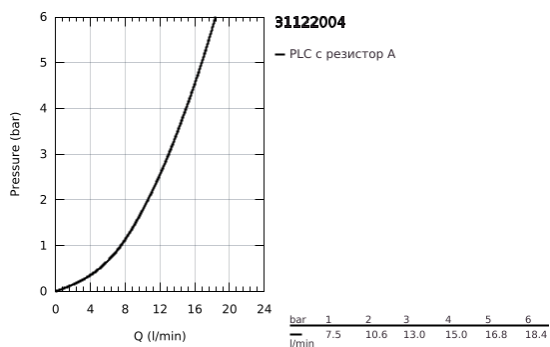

31 122 004 EURODISC COSMOPOLITAN КУХНЕНСКИ СМЕСИТЕЛ

PRODUCT DESCRIPTION

- Colour: хром
- Висок чучур
- Еднодупков монтаж
- GROHE LongLife хромирано покритие
- GROHE SilkMove - 35 mm керамичен картуш
- Pull-Out spout for greater flexibility
- Easy Docking Function сигурява лесно и плавно прибиране в начална позиция
- водни пътища - без досег до олово и никел в смесителя
- Издърпващ се душ с аератор
- Регулатор на дебита
- Подвижен тръбен чучур, възможност за завъртане на 360°
- Защита от обратен поток
- Меки връзки
- GROHE FastFixation система за бързо инсталиране
- Минимално налягане 1 bar.

31 122 004 EURODISC COSMOPOLITAN КУХНЕНСКИ СМЕСИТЕЛ

SPARE PARTS, април 2020 – now

- 1: Ръкохватка (Spare part-nr. 46741000)
- 2: Картуш (Spare part-nr. 46374000)
- 3: Шлаух за кухненски смесител с издърпващ се душ с двойна струя или аератор (Spare part-nr. 48293000)
- 4: Издърпващ се Schlauch с накрайник (Spare part-nr. 46757000)
- 4.1: Аератор (Spare part-nr. 13929000)
- 4.2: Възвратен клапан (Spare part-nr. 08565000)
- 5: Комплект за монтаж (Spare part-nr. 48477000)
- 6: Бърза връзка (Spare part-nr. 46315000)
- 6.1: O-ring $\varnothing 10 \times 2.2$ mm (Spare part-nr. 0057500M)
- 7: Ключ (Spare part-nr. 19332000)*