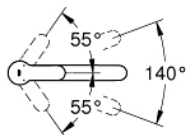

### PRODUCT DESCRIPTION

- Colour: хром
- Средна височина на чучура
- Еднодупков монтаж
- GROHE LongLife finish
- GROHE SilkMove - 35 мм керамичен картуш
- Аератор
- Регулатор на дебита
- Подвижен тръбен чучур
- Възможност за завъртане 140°
- Меки връзки
- Система за бърз монтаж