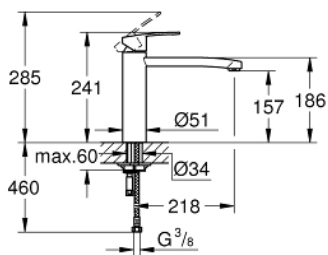

## 31 124 00F EUROSTYLE COSMOPOLITAN КУХНЕНСКИ СМЕСИТЕЛ

### PRODUCT DESCRIPTION

- Colour: хром
- Средна височина на чучура
- Еднодупков монтаж
- GROHE LongLife finish
- GROHE SilkMove - 35 мм керамичен картуш
- Аератор
- Регулатор на дебита
- Подвижен тръбен чучур
- Възможност за завъртане 140°
- Меки връзки
- Система за бърз монтаж