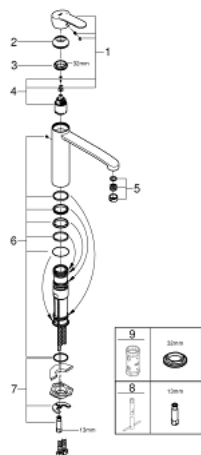

## 31 124 00F EUROSTYLE COSMOPOLITAN КУХНЕНСКИ СМЕСИТЕЛ

### PRODUCT DESCRIPTION

- Colour: хром
- Средна височина на чучура
- Еднодупков монтаж
- GROHE LongLife finish
- GROHE SilkMove - 35 мм керамичен картуш
- Аератор
- Регулатор на дебита
- Подвижен тръбен чучур
- Възможност за завъртане 140°
- Меки връзки
- Система за бърз монтаж

### SPARE PARTS, ноември 2018 – now

- 1: Ръкохватка (Spare part-nr. 46726000)
  - 2: Капаче (Spare part-nr. 46492000)
  - 3: Завиващ се пръстен (Spare part-nr. 46815000)
  - 4: Картуш (Spare part-nr. 46374000)
  - 5: Аератор (Spare part-nr. 48159000)
  - 6: Комплект за уплътнение (Spare part-nr. 46760000)
  - 7: Комплект за монтиране на болтове (Spare part-nr. 46671000)
  - 8: Ключ за монтаж (Spare part-nr. 19017000)\*
  - 9: Ключ (Spare part-nr. 19332000)\*
- \* Optional accessories