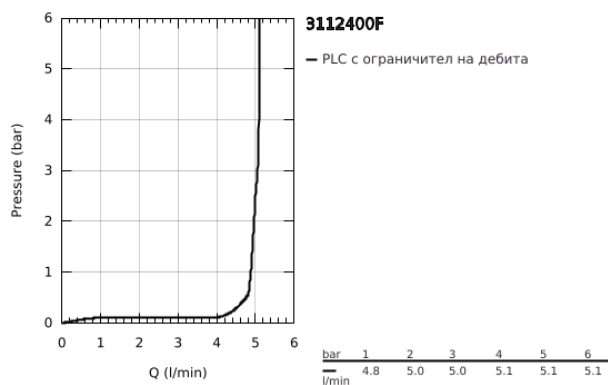

## 31 124 00F EUROSTYLE COSMOPOLITAN КУХНЕНСКИ СМЕСИТЕЛ

### PRODUCT DESCRIPTION

- Colour: хром
- Средна височина на чучура
- Еднодупков монтаж
- GROHE LongLife finish
- GROHE SilkMove - 35 мм керамичен картуш
- Аератор
- Регулатор на дебита
- Подвижен тръбен чучур
- Възможност за завъртане 140°
- Меки връзки
- Система за бърз монтаж