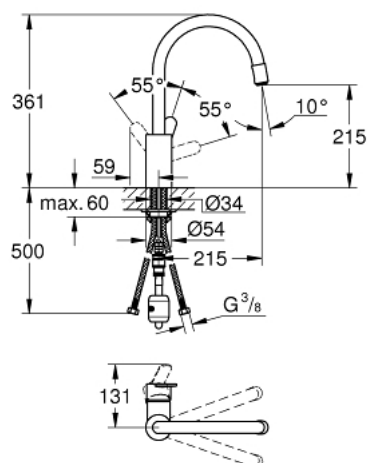

## 31 126 002 EUROSTYLE COSMOPOLITAN КУХНЕНСКИ СМЕСИТЕЛ

### PRODUCT DESCRIPTION

- Colour: хром
- Висок чучур
- Еднодупков монтаж
- GROHE LongLife finish
- GROHE SilkMove - 35 mm керамичен картуш
- Pull-Out spout for greater flexibility
- Издърпващ се душ с аератор
- Регулатор на дебита
- Подвижен тръбен чучур, възможност за завъртане на 360°
- Защита от обратен поток
- Меки връзки
- Система за бърз монтаж
- Минимално налягане 1 bar.

### SPARE PARTS, октомври 2015 – now

- 1: Ръкохватка (Spare part-nr. 46750000)
- 2: Screw coupling (Spare part-nr. 46460000)
- 3: Картуш (Spare part-nr. 46374000)
- 4: Издърпващ се шланг с накрайник (Spare part-nr. 46757000)
- 4.1: Аератор (Spare part-nr. 13929000)
- 4.2: Възвратен клапан (Spare part-nr. 08565000)
- 5: Шланг за кухненски смесител с издърпващ се душ с двойна струя или аератор (Spare part-nr. 48293000)
- 6: Комплект за монтиране на болтове (Spare part-nr. 46346000)
- 6.1: Stop (Spare part-nr. 04174000)
- 7: Бърза връзка (Spare part-nr. 46315000)