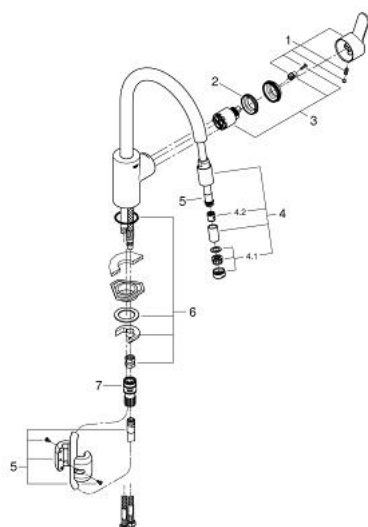

### PRODUCT DESCRIPTION

- Colour: хром
- Висок чучур
- Еднодупков монтаж
- GROHE LongLife finish
- GROHE SilkMove - 35 mm керамичен картуш
- Pull-Out spout for greater flexibility
- Издърпващ се душ с аератор
- Регулатор на дебита
- Подвижен тръбен чучур, възможност за завъртане на 360°
- Защита от обратен поток
- Меки връзки
- Система за бърз монтаж
- Минимално налягане 1 bar.

### SPARE PARTS, октомври 2015 – now

- 1: Ръкохватка (Spare part-nr. 46750000)
- 2: Screw coupling (Spare part-nr. 46460000)
- 3: Картуш (Spare part-nr. 46374000)
- 4: Издърпващ се шланг с накрайник (Spare part-nr. 46757000)
- 4.1: Аератор (Spare part-nr. 13929000)
- 4.2: Възвратен клапан (Spare part-nr. 08565000)
- 5: Шланг за кухненски смесител с издърпващ се душ с двойна струя или аератор (Spare part-nr. 48293000)
- 6: Комплект за монтиране на болтове (Spare part-nr. 46346000)
- 6.1: Stop (Spare part-nr. 04174000)
- 7: Бърза връзка (Spare part-nr. 46315000)