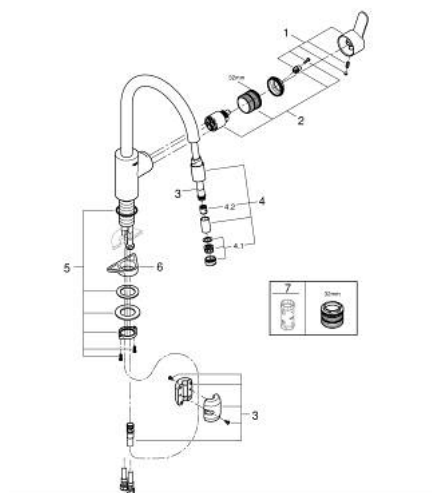

31 126 004 EUROSTYLE COSMOPOLITAN КУХНЕНСКИ СМЕСИТЕЛ

PRODUCT DESCRIPTION

- Colour: хром
- Висок чучур
- Еднодупков монтаж
- GROHE LongLife хромирано покритие
- GROHE SilkMove - 35 mm керамичен картуш
- Pull-Out spout for greater flexibility
- Easy Docking Function сигурява лесно и плавно прибиране в начална позиция
- водни пътища - без досег до олово и никел в смесителя
- Издърпващ се душ с аератор
- Регулатор на дебита
- Подвижен тръбен чучур, възможност за завъртане на 360°
- Защита от обратен поток
- Меки връзки
-

31 126 004 EUROSTYLE COSMOPOLITAN КУХНЕНСКИ СМЕСИТЕЛ

SPARE PARTS, май 2022 – now

- 1: Ръкохватка (Spare part-nr. 46750000)
 - 2: Картуш (Spare part-nr. 46374000)
 - 3: Шлаух за кухненски смесител с издърпваш се душ с двойна струя или аератор (Spare part-nr. 48293000)
 - 4: Издърпващ се Schlauch с накрайник (Spare part-nr. 46757000)
 - 4.1: Аератор (Spare part-nr. 13929000)
 - 4.2: Възвратен клапан (Spare part-nr. 08565000)
 - 5: Монтажен комплект (Spare part-nr. 48384000)
 - 6: Носещ елемент (Spare part-nr. 05334000)
 - 7: Ключ (Spare part-nr. 19332000)*
- * Optional accessories