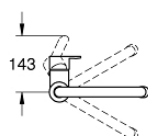

31 126 004 EUROSTYLE COSMOPOLITAN КУХНЕНСКИ СМЕСИТЕЛ

PRODUCT DESCRIPTION

- Colour: хром
- Висок чучур
- Еднодупков монтаж
- GROHE LongLife хромирано покритие
- GROHE SilkMove - 35 mm керамичен картуш
- Pull-Out spout for greater flexibility
- Easy Docking Function сигурява лесно и плавно прибиране в начална позиция
- водни пътища - без досег до олово и никел в смесителя
- Издърпващ се душ с аератор
- Регулатор на дебита
- Подвижен тръбен чучур, възможност за завъртане на 360°
- Защита от обратен поток
- Меки връзки
-

31 126 004 EUROSTYLE COSMOPOLITAN КУХНЕНСКИ СМЕСИТЕЛ

SPARE PARTS, май 2022 – now

- 1: Ръкохватка (Spare part-nr. 46750000)
 - 2: Картуш (Spare part-nr. 46374000)
 - 3: Шлаух за кухненски смесител с издърпваш се душ с двойна струя или аератор (Spare part-nr. 48293000)
 - 4: Издърпващ се Schlauch с накрайник (Spare part-nr. 46757000)
 - 4.1: Аератор (Spare part-nr. 13929000)
 - 4.2: Възвратен клапан (Spare part-nr. 08565000)
 - 5: Монтажен комплект (Spare part-nr. 48384000)
 - 6: Носещ елемент (Spare part-nr. 05334000)
 - 7: Ключ (Spare part-nr. 19332000)*
- * Optional accessories