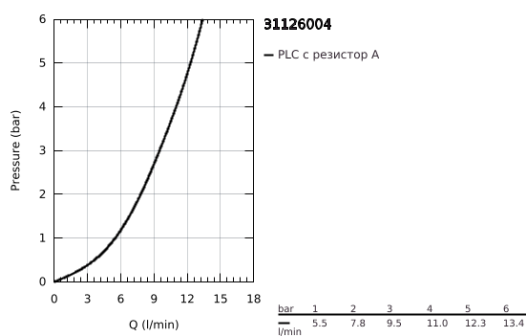

31 126 004 EUROSTYLE COSMOPOLITAN КУХНЕНСКИ СМЕСИТЕЛ

PRODUCT DESCRIPTION

- Colour: хром
- Висок чучур
- Еднодупков монтаж
- GROHE LongLife хромирано покритие
- GROHE SilkMove - 35 mm керамичен картуш
- Pull-Out spout for greater flexibility
- Easy Docking Function сигурява лесно и плавно прибиране в начална позиция
- водни пътища - без досег до олово и никел в смесителя
- Издърпващ се душ с аератор
- Регулатор на дебита
- Подвижен тръбен чучур, възможност за завъртане на 360°
- Защита от обратен поток
- Меки връзки
-

31 126 004 EUROSTYLE COSMOPOLITAN КУХНЕНСКИ СМЕСИТЕЛ

SPARE PARTS, май 2022 – now

- 1: Ръкохватка (Spare part-nr. 46750000)
 - 2: Картуш (Spare part-nr. 46374000)
 - 3: Шлаух за кухненски смесител с издърпваш се душ с двойна струя или аератор (Spare part-nr. 48293000)
 - 4: Издърпващ се Schlauch с накрайник (Spare part-nr. 46757000)
 - 4.1: Аератор (Spare part-nr. 13929000)
 - 4.2: Възвратен клапан (Spare part-nr. 08565000)
 - 5: Монтажен комплект (Spare part-nr. 48384000)
 - 6: Носещ елемент (Spare part-nr. 05334000)
 - 7: Ключ (Spare part-nr. 19332000)*
- * Optional accessories