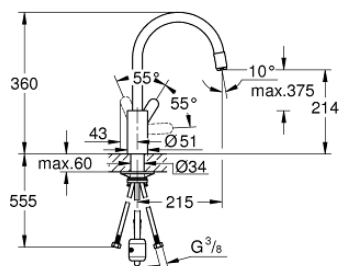

31 126 004 EUROSTYLE COSMOPOLITAN КУХНЕНСКИ СМЕСИТЕЛ

PRODUCT DESCRIPTION

- Colour: хром
- Висок чучур
- Еднодупков монтаж
- GROHE LongLife хромирано покритие
- GROHE SilkMove - 35 mm керамичен картуш
- Pull-Out spout for greater flexibility
- Easy Docking Function сигурява лесно и плавно прибиране в начална позиция
- водни пътища - без досег до олово и никел в смесителя
- Издърпващ се душ с аератор
- Регулатор на дебита
- Подвижен тръбен чучур, възможност за завъртане на 360°
- Защита от обратен поток
- Меки връзки
-

31 126 004 EUROSTYLE COSMOPOLITAN КУХНЕНСКИ СМЕСИТЕЛ

SPARE PARTS, май 2022 – now

- 1: Ръкохватка (Spare part-nr. 46750000)
 - 2: Картуш (Spare part-nr. 46374000)
 - 3: Шлаух за кухненски смесител с издърпваш се душ с двойна струя или аератор (Spare part-nr. 48293000)
 - 4: Издърпващ се Schlauch с накрайник (Spare part-nr. 46757000)
 - 4.1: Аератор (Spare part-nr. 13929000)
 - 4.2: Възвратен клапан (Spare part-nr. 08565000)
 - 5: Монтажен комплект (Spare part-nr. 48384000)
 - 6: Носещ елемент (Spare part-nr. 05334000)
 - 7: Ключ (Spare part-nr. 19332000)*
- * Optional accessories