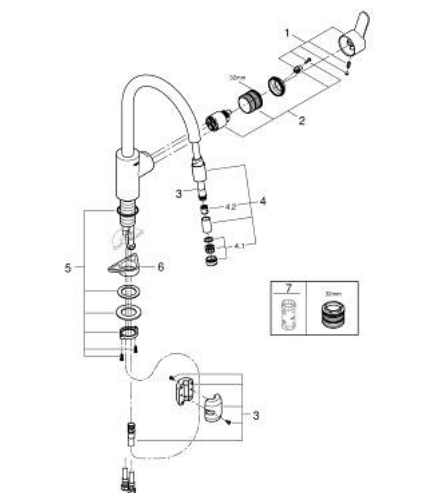

31 126 00F EUROSTYLE COSMOPOLITAN КУХНЕНСКИ СМЕСИТЕЛ

PRODUCT DESCRIPTION

- Colour: хром
- Висок чучур
- Еднодупков монтаж
- GROHE LongLife хромирано покритие
- GROHE SilkMove - 35 мм керамичен картуш
- Pull-Out spout for greater flexibility
- Easy Docking Function сигурява лесно и плавно прибиране в начална позиция
- водни пътища - без досег до олово и никел в смесителя
- Издърпващ се душ с аератор
- Регулатор на дебита
- Подвижен тръбен чучур, възможност за завъртане на 360°
- Защита от обратен поток
- Меки връзки
- GROHE FastFixation система за бързо инсталиране

31 126 00F EUROSTYLE COSMOPOLITAN КУХНЕНСКИ СМЕСИТЕЛ

SPARE PARTS, май 2022 – now

- 1: Ръкохватка (Spare part-nr. 46750000)
 - 2: Картуш (Spare part-nr. 46374000)
 - 3: Шлаух за кухненски смесител с издърпваш се душ с двойна струя или аератор (Spare part-nr. 48293000)
 - 4: Издърпващ се Schlauch с накрайник (Spare part-nr. 46757000)
 - 4.1: Аератор (Spare part-nr. 13929000)
 - 4.2: Възвратен клапан (Spare part-nr. 08565000)
 - 5: Монтажен комплект (Spare part-nr. 48384000)
 - 6: Носещ елемент (Spare part-nr. 05334000)
 - 7: Ключ (Spare part-nr. 19332000)*
- * Optional accessories