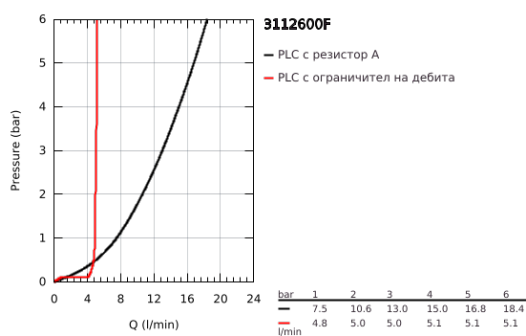

31 126 00F EUROSTYLE COSMOPOLITAN КУХНЕНСКИ СМЕСИТЕЛ

PRODUCT DESCRIPTION

- Colour: хром
- Висок чучур
- Еднодупков монтаж
- GROHE LongLife хромирано покритие
- GROHE SilkMove - 35 мм керамичен картуш
- Pull-Out spout for greater flexibility
- Easy Docking Function сигурява лесно и плавно прибиране в начална позиция
- водни пътища - без досег до олово и никел в смесителя
- Издърпващ се душ с аератор
- Регулатор на дебита
- Подвижен тръбен чучур, възможност за завъртане на 360°
- Защита от обратен поток
- Меки връзки
- GROHE FastFixation система за бързо инсталиране