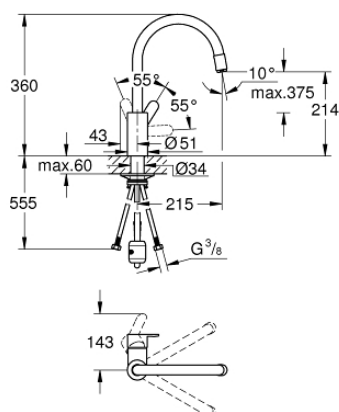

31 126 00F EUROSTYLE COSMOPOLITAN КУХНЕНСКИ СМЕСИТЕЛ

PRODUCT DESCRIPTION

- Colour: хром
- Висок чучур
- Еднодупков монтаж
- GROHE LongLife хромирано покритие
- GROHE SilkMove - 35 мм керамичен картуш
- Pull-Out spout for greater flexibility
- Easy Docking Function сигурява лесно и плавно прибиране в начална позиция
- водни пътища - без досег до олово и никел в смесителя
- Издърпващ се душ с аератор
- Регулатор на дебита
- Подвижен тръбен чучур, възможност за завъртане на 360°
- Защита от обратен поток
- Меки връзки
- GROHE FastFixation система за бързо инсталиране

31 126 00F EUROSTYLE COSMOPOLITAN КУХНЕНСКИ СМЕСИТЕЛ

SPARE PARTS, май 2022 – now

- 1: Ръкохватка (Spare part-nr. 46750000)
 - 2: Картуш (Spare part-nr. 46374000)
 - 3: Шлаух за кухненски смесител с издърпваш се душ с двойна струя или аератор (Spare part-nr. 48293000)
 - 4: Издърпващ се Schlauch с накрайник (Spare part-nr. 46757000)
 - 4.1: Аератор (Spare part-nr. 13929000)
 - 4.2: Възвратен клапан (Spare part-nr. 08565000)
 - 5: Монтажен комплект (Spare part-nr. 48384000)
 - 6: Носещ елемент (Spare part-nr. 05334000)
 - 7: Ключ (Spare part-nr. 19332000)*
- * Optional accessories