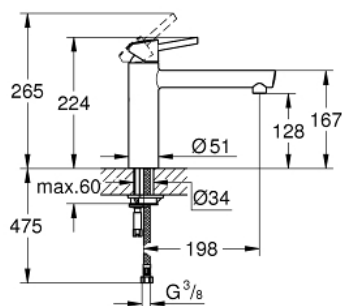

31 128 001 CONCEPTO КУХНЕНСКИ СМЕСИТЕЛ

PRODUCT DESCRIPTION

- Colour: хром
- Средна височина на чучура
- Еднодупков монтаж
- GROHE LongLife finish
- GROHE SilkMove - 35 мм керамичен картуш
- Аератор
- Регулатор на дебита
- Подвижен лят чучур
- Възможност за завъртане 140°
- Меки връзки
- Система за бърз монтаж
- maximum flow rate (at 3 bar): 12 l/min
- Минимално налягане 1 bar.

31 128 001 **CONCETTO** КУХНЕНСКИ СМЕСИТЕЛ

SPARE PARTS, януари 2013 – now

- 1: Ръкохватка (Spare part-nr. 46822000)
 - 2: Капаче (Spare part-nr. 46492000)
 - 3: Завиващ се пръстен (Spare part-nr. 46815000)
 - 4: Картуш (Spare part-nr. 46374000)
 - 5: Аератор (Spare part-nr. 06574000)
 - 6: Комплект за уплътнение (Spare part-nr. 46760000)
 - 7: Комплект за монтиране на болтове (Spare part-nr. 46249000)
 - 8: Ключ (Spare part-nr. 19332000)*
 - 9: Ключ за монтаж (Spare part-nr. 19017000)*
- * Optional accessories