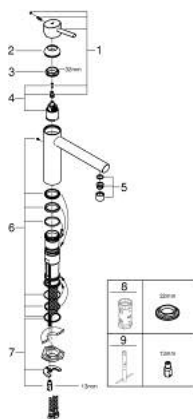

31 128 001 CONCEPTO КУХНЕНСКИ СМЕСИТЕЛ

PRODUCT DESCRIPTION

- Colour: хром
- Средна височина на чучура
- Еднодупков монтаж
- GROHE LongLife finish
- GROHE SilkMove - 35 мм керамичен картуш
- Аератор
- Регулатор на дебита
- Подвижен лят чучур
- Възможност за завъртане 140°
- Меки връзки
- Система за бърз монтаж
- maximum flow rate (at 3 bar): 12 l/min
- Минимално налягане 1 bar.

31 128 001 **CONCETTO** КУХНЕНСКИ СМЕСИТЕЛ

SPARE PARTS, януари 2013 – now

- 1: Ръкохватка (Spare part-nr. 46822000)
 - 2: Капаче (Spare part-nr. 46492000)
 - 3: Завиващ се пръстен (Spare part-nr. 46815000)
 - 4: Картуш (Spare part-nr. 46374000)
 - 5: Аератор (Spare part-nr. 06574000)
 - 6: Комплект за уплътнение (Spare part-nr. 46760000)
 - 7: Комплект за монтиране на болтове (Spare part-nr. 46249000)
 - 8: Ключ (Spare part-nr. 19332000)*
 - 9: Ключ за монтаж (Spare part-nr. 19017000)*
- * Optional accessories