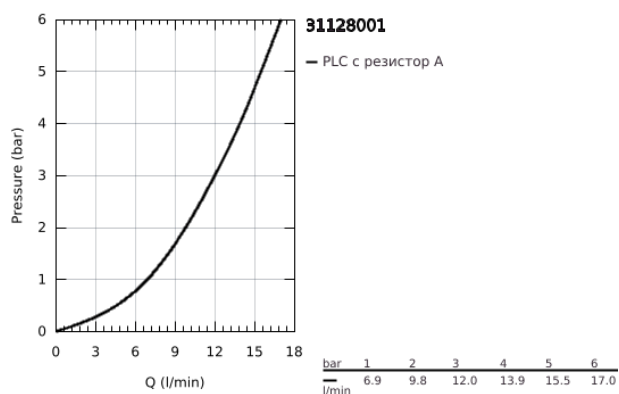

31 128 001 CONCEPTO КУХНЕНСКИ СМЕСИТЕЛ

PRODUCT DESCRIPTION

- Colour: хром
- Средна височина на чучура
- Еднодупков монтаж
- GROHE LongLife finish
- GROHE SilkMove - 35 мм керамичен картуш
- Аератор
- Регулатор на дебита
- Подвижен лят чучур
- Възможност за завъртане 140°
- Меки връзки
- Система за бърз монтаж
- maximum flow rate (at 3 bar): 12 l/min
- Минимално налягане 1 bar.

31 128 001 **CONCETTO** КУХНЕНСКИ СМЕСИТЕЛ

SPARE PARTS, януари 2013 – now

- 1: Ръкохватка (Spare part-nr. 46822000)
 - 2: Капаче (Spare part-nr. 46492000)
 - 3: Завиващ се пръстен (Spare part-nr. 46815000)
 - 4: Картуш (Spare part-nr. 46374000)
 - 5: Аератор (Spare part-nr. 06574000)
 - 6: Комплект за уплътнение (Spare part-nr. 46760000)
 - 7: Комплект за монтиране на болтове (Spare part-nr. 46249000)
 - 8: Ключ (Spare part-nr. 19332000)*
 - 9: Ключ за монтаж (Spare part-nr. 19017000)*
- * Optional accessories