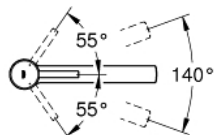

31 128 001 CONCEPTO КУХНЕНСКИ СМЕСИТЕЛ

PRODUCT DESCRIPTION

- Colour: хром
- Средна височина на чучура
- Еднодупков монтаж
- GROHE LongLife finish
- GROHE SilkMove - 35 мм керамичен картуш
- Аератор
- Регулатор на дебита
- Подвижен лят чучур
- Възможност за завъртане 140°
- Меки връзки
- Система за бърз монтаж
- maximum flow rate (at 3 bar): 12 l/min
- Минимално налягане 1 bar.

31 128 001 **CONCETTO** КУХНЕНСКИ СМЕСИТЕЛ

SPARE PARTS, януари 2013 – now

- 1: Ръкохватка (Spare part-nr. 46822000)
 - 2: Капаче (Spare part-nr. 46492000)
 - 3: Завиващ се пръстен (Spare part-nr. 46815000)
 - 4: Картуш (Spare part-nr. 46374000)
 - 5: Аератор (Spare part-nr. 06574000)
 - 6: Комплект за уплътнение (Spare part-nr. 46760000)
 - 7: Комплект за монтиране на болтове (Spare part-nr. 46249000)
 - 8: Ключ (Spare part-nr. 19332000)*
 - 9: Ключ за монтаж (Spare part-nr. 19017000)*
- * Optional accessories