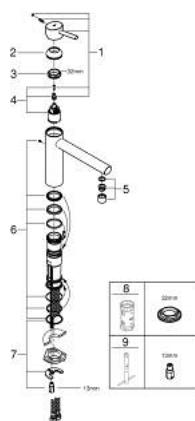

31 128 DC1 **CONCETTO** КУХНЕНСКИ СМЕСИТЕЛ

PRODUCT DESCRIPTION

- Colour: supersteel
- Средна височина на чучура
- Еднодупков монтаж
- GROHE LongLife finish
- GROHE SilkMove - 35 мм керамичен картуш
- Аератор
- Регулатор на дебита
- Подвижен лят чучур
- Възможност за завъртане 140°
- Меки връзки
- Система за бърз монтаж
- maximum flow rate (at 3 bar): 12 l/min
- Минимално налягане 1 bar.

31 128 DC1 **CONCETTO** КУХНЕНСКИ СМЕСИТЕЛ

SPARE PARTS, януари 2013 – now

- 1: Ръкохватка (Spare part-nr. 46822DC0)
 - 2: Капаче (Spare part-nr. 46492DC0)
 - 3: Завиващ се пръстен (Spare part-nr. 46815000)
 - 4: Картуш (Spare part-nr. 46374000)
 - 5: Аератор (Spare part-nr. 06574DC0)
 - 6: Комплект за уплътнение (Spare part-nr. 46760000)
 - 7: Комплект за монтиране на болтове (Spare part-nr. 46249000)
 - 8: Ключ (Spare part-nr. 19332000)*
 - 9: Ключ за монтаж (Spare part-nr. 19017000)*
- * Optional accessories