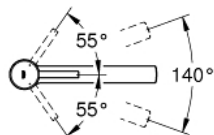

31 128 DC1 **CONCETTO** КУХНЕНСКИ СМЕСИТЕЛ

PRODUCT DESCRIPTION

- Colour: supersteel
- Средна височина на чучура
- Еднодупков монтаж
- GROHE LongLife finish
- GROHE SilkMove - 35 мм керамичен картуш
- Аератор
- Регулатор на дебита
- Подвижен лят чучур
- Възможност за завъртане 140°
- Меки връзки
- Система за бърз монтаж
- maximum flow rate (at 3 bar): 12 l/min
- Минимално налягане 1 bar.

31 128 DC1 **CONCETTO** КУХНЕНСКИ СМЕСИТЕЛ

SPARE PARTS, януари 2013 – now

- 1: Ръкохватка (Spare part-nr. 46822DC0)
 - 2: Капаче (Spare part-nr. 46492DC0)
 - 3: Завиващ се пръстен (Spare part-nr. 46815000)
 - 4: Картуш (Spare part-nr. 46374000)
 - 5: Аератор (Spare part-nr. 06574DC0)
 - 6: Комплект за уплътнение (Spare part-nr. 46760000)
 - 7: Комплект за монтиране на болтове (Spare part-nr. 46249000)
 - 8: Ключ (Spare part-nr. 19332000)*
 - 9: Ключ за монтаж (Spare part-nr. 19017000)*
- * Optional accessories