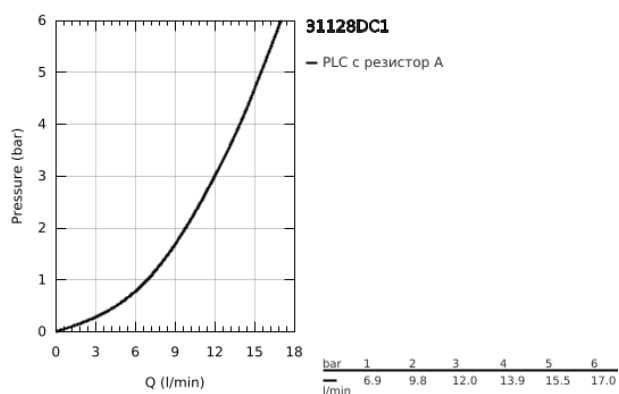

31 128 DC1 **CONCETTO** КУХНЕНСКИ СМЕСИТЕЛ

PRODUCT DESCRIPTION

- Colour: supersteel
- Средна височина на чучура
- Еднодупков монтаж
- GROHE LongLife finish
- GROHE SilkMove - 35 мм керамичен картуш
- Аератор
- Регулатор на дебита
- Подвижен лят чучур
- Възможност за завъртане 140°
- Меки връзки
- Система за бърз монтаж
- maximum flow rate (at 3 bar): 12 l/min
- Минимално налягане 1 bar.

31 128 DC1 **CONCETTO** КУХНЕНСКИ СМЕСИТЕЛ

SPARE PARTS, януари 2013 – now

- 1: Ръкохватка (Spare part-nr. 46822DC0)
 - 2: Капаче (Spare part-nr. 46492DC0)
 - 3: Завиващ се пръстен (Spare part-nr. 46815000)
 - 4: Картуш (Spare part-nr. 46374000)
 - 5: Аератор (Spare part-nr. 06574DC0)
 - 6: Комплект за уплътнение (Spare part-nr. 46760000)
 - 7: Комплект за монтиране на болтове (Spare part-nr. 46249000)
 - 8: Ключ (Spare part-nr. 19332000)*
 - 9: Ключ за монтаж (Spare part-nr. 19017000)*
- * Optional accessories