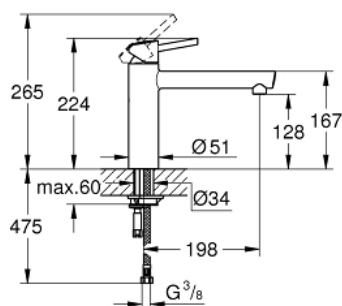

31 128 DC1 **CONCETTO** КУХНЕНСКИ СМЕСИТЕЛ

PRODUCT DESCRIPTION

- Colour: supersteel
- Средна височина на чучура
- Еднодупков монтаж
- GROHE LongLife finish
- GROHE SilkMove - 35 мм керамичен картуш
- Аератор
- Регулатор на дебита
- Подвижен лят чучур
- Възможност за завъртане 140°
- Меки връзки
- Система за бърз монтаж
- maximum flow rate (at 3 bar): 12 l/min
- Минимално налягане 1 bar.

31 128 DC1 **CONCETTO** КУХНЕНСКИ СМЕСИТЕЛ

SPARE PARTS, януари 2013 – now

- 1: Ръкохватка (Spare part-nr. 46822DC0)
 - 2: Капаче (Spare part-nr. 46492DC0)
 - 3: Завиващ се пръстен (Spare part-nr. 46815000)
 - 4: Картуш (Spare part-nr. 46374000)
 - 5: Аератор (Spare part-nr. 06574DC0)
 - 6: Комплект за уплътнение (Spare part-nr. 46760000)
 - 7: Комплект за монтиране на болтове (Spare part-nr. 46249000)
 - 8: Ключ (Spare part-nr. 19332000)*
 - 9: Ключ за монтаж (Spare part-nr. 19017000)*
- * Optional accessories