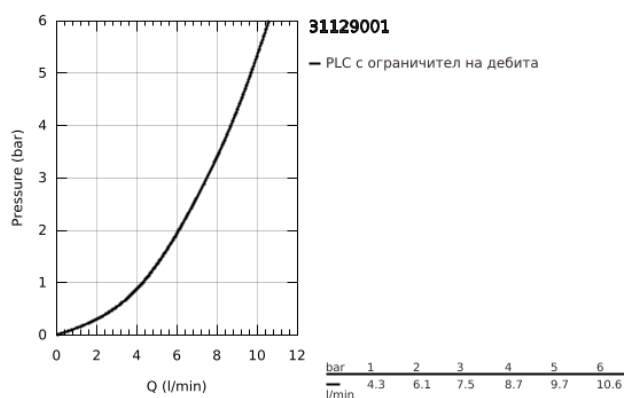

31 129 001 CONCEPTO КУХНЕНСКИ СМЕСИТЕЛ

PRODUCT DESCRIPTION

- Colour: хром
- Средна височина на чучура
- Еднодупков монтаж
- GROHE LongLife finish
- GROHE SilkMove - 35 mm керамичен картуш
- Pull-Out spout for greater flexibility
- Регулатор на дебита
- Подвижен лят чучур
- Обхват на завъртане 100°
- Защита от обратен поток
- Меки връзки
- Система за бърз монтаж
- макс. дебит (при 3 bar): 7.5 l/min
- Минимално налягане 1 bar.