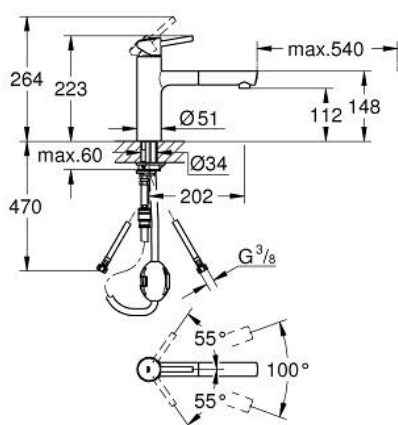

31 129 001 CONCEPTO КУХНЕНСКИ СМЕСИТЕЛ

PRODUCT DESCRIPTION

- Colour: хром
- Средна височина на чучура
- Еднодупков монтаж
- GROHE LongLife finish
- GROHE SilkMove - 35 mm керамичен картуш
- Pull-Out spout for greater flexibility
- Регулатор на дебита
- Подвижен лят чучур
- Обхват на завъртане 100°
- Защита от обратен поток
- Меки връзки
- Система за бърз монтаж
- макс. дебит (при 3 bar): 7.5 l/min
- Минимално налягане 1 bar.

31 129 001 **CONCETTO КУХНЕНСКИ СМЕСИТЕЛ**

SPARE PARTS, май 2024 – now

- 1: Ръкохватка (Spare part-nr. 46822000)
- 2: Капаче (Spare part-nr. 46492000)
- 3: Завиващ се пръстен (Spare part-nr. 46815000)
- 4: Картуш (Spare part-nr. 46374000)
- 5: Издърпващ се душ (Spare part-nr. 48532000)
- 5.1: Аератор (Spare part-nr. 06574000)
- 5.1.1: Replacement flow control M22x1 and M24x1 (Spare part-nr. 45002000)
- 5.2: Възвратен клапан (Spare part-nr. 08565000)
- 6: Шлаух за кухненски смесител с издърпващ се душ с двойна струя или аератор (Spare part-nr. 48293000)
- 7: Комплект за уплътнение (Spare part-nr. 46760000)
- 8: Комплект за монтиране на болтове (Spare part-nr. 46346000)
- 8.1: Stop (Spare part-nr. 04174000)
- 9: Носещ елемент (Spare part-nr. 05334000)
- 10: Бърза връзка (Spare part-nr. 46338000)
- 11: Ключ (Spare part-nr. 19332000)*