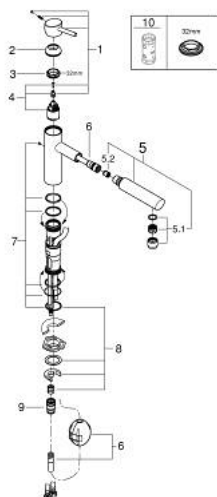

31 129 001 CONCEPTO КУХНЕНСКИ СМЕСИТЕЛ

PRODUCT DESCRIPTION

- Colour: хром
- Средна височина на чучура
- Еднодупков монтаж
- GROHE LongLife finish
- GROHE SilkMove - 35 mm керамичен картуш
- Pull-Out spout for greater flexibility
- Регулатор на дебита
- Подвижен лят чучур
- Обхват на завъртане 100°
- Защита от обратен поток
- Меки връзки
- Система за бърз монтаж
- макс. дебит (при 3 bar): 7.5 l/min
- Минимално налягане 1 bar.

31 129 001 **CONCETTO КУХНЕНСКИ СМЕСИТЕЛ**

SPARE PARTS, май 2024 – now

- 1: Ръкохватка (Spare part-nr. 46822000)
- 2: Капаче (Spare part-nr. 46492000)
- 3: Завиващ се пръстен (Spare part-nr. 46815000)
- 4: Картуш (Spare part-nr. 46374000)
- 5: Издърпващ се душ (Spare part-nr. 48532000)
- 5.1: Аератор (Spare part-nr. 06574000)
- 5.1.1: Replacement flow control M22x1 and M24x1 (Spare part-nr. 45002000)
- 5.2: Възвратен клапан (Spare part-nr. 08565000)
- 6: Шлаух за кухненски смесител с издърпващ се душ с двойна струя или аератор (Spare part-nr. 48293000)
- 7: Комплект за уплътнение (Spare part-nr. 46760000)
- 8: Комплект за монтиране на болтове (Spare part-nr. 46346000)
- 8.1: Stop (Spare part-nr. 04174000)
- 9: Носещ елемент (Spare part-nr. 05334000)
- 10: Бърза връзка (Spare part-nr. 46338000)
- 11: Ключ (Spare part-nr. 19332000)*