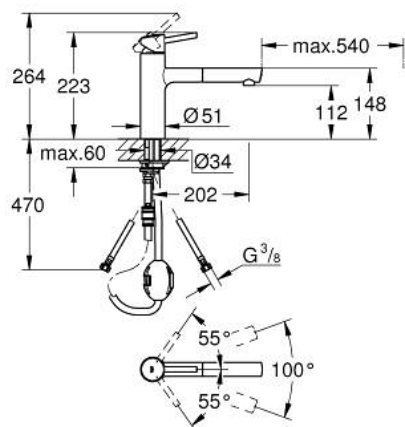

## 31 129 DC1 **CONCETTO** КУХНЕНСКИ СМЕСИТЕЛ

### PRODUCT DESCRIPTION

- Colour: supersteel
- Средна височина на чучура
- Еднодупков монтаж
- GROHE LongLife finish
- GROHE SilkMove - 35 mm керамичен картуш
- Pull-Out spout for greater flexibility
- Регулатор на дебита
- Подвижен лят чучур
- Обхват на завъртане 100°
- Защита от обратен поток
- Меки връзки
- Система за бърз монтаж
- макс. дебит (при 3 бар): 7.5 l/min
- Минимално налягане 1 бар.

## 31 129 DC1 **CONCETTO КУХНЕНСКИ СМЕСИТЕЛ**

### SPARE PARTS, май 2024 – now

- 1: Ръкохватка (Spare part-nr. 46822DC0)
- 2: Капаче (Spare part-nr. 46492DC0)
- 3: Завиващ се пръстен (Spare part-nr. 46815000)
- 4: Картуш (Spare part-nr. 46374000)
- 5: Издърпващ се душ (Spare part-nr. 48532DC0)
- 5.1: Аератор (Spare part-nr. 06574DC0)
- 5.2: Възвратен клапан (Spare part-nr. 08565000)
- 6: Шлаух за кухненски смесител с издърпващ се душ с двойна струя или аератор (Spare part-nr. 48293000)
- 7: Комплект за уплътнение (Spare part-nr. 46760000)
- 8: Комплект за монтиране на болтове (Spare part-nr. 46346000)
- 8.1: Stop (Spare part-nr. 04174000)
- 9: Носещ елемент (Spare part-nr. 05334000)
- 10: Бърза връзка (Spare part-nr. 46338000)
- 11: Ключ (Spare part-nr. 19332000)\*