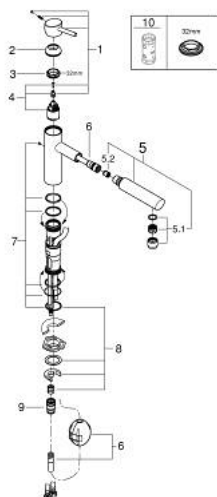

## 31 129 DC1 **CONCETTO** КУХНЕНСКИ СМЕСИТЕЛ

### PRODUCT DESCRIPTION

- Colour: supersteel
- Средна височина на чучура
- Еднодупков монтаж
- GROHE LongLife finish
- GROHE SilkMove - 35 mm керамичен картуш
- Pull-Out spout for greater flexibility
- Регулатор на дебита
- Подвижен лят чучур
- Обхват на завъртане 100°
- Защита от обратен поток
- Меки връзки
- Система за бърз монтаж
- макс. дебит (при 3 бар): 7.5 l/min
- Минимално налягане 1 бар.

### SPARE PARTS, май 2024 – now

- 1: Ръкохватка (Spare part-nr. 46822DC0)
- 2: Капаче (Spare part-nr. 46492DC0)
- 3: Завиващ се пръстен (Spare part-nr. 46815000)
- 4: Картуш (Spare part-nr. 46374000)
- 5: Издърпващ се душ (Spare part-nr. 48532DC0)
- 5.1: Аератор (Spare part-nr. 06574DC0)
- 5.2: Възвратен клапан (Spare part-nr. 08565000)
- 6: Шлаух за кухненски смесител с издърпващ се душ с двойна струя или аератор (Spare part-nr. 48293000)
- 7: Комплект за уплътнение (Spare part-nr. 46760000)
- 8: Комплект за монтиране на болтове (Spare part-nr. 46346000)
- 8.1: Stop (Spare part-nr. 04174000)
- 9: Носещ елемент (Spare part-nr. 05334000)
- 10: Бърза връзка (Spare part-nr. 46338000)
- 11: Ключ (Spare part-nr. 19332000)\*