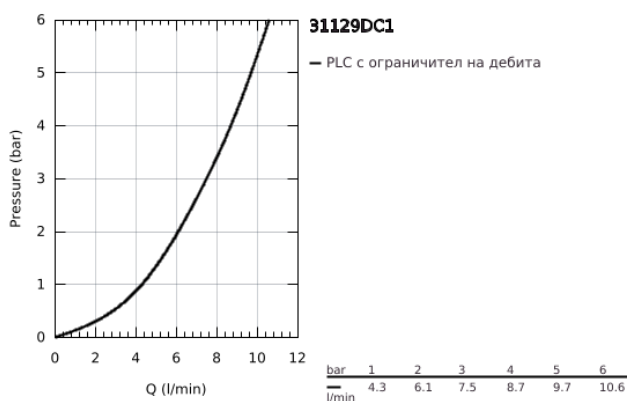

## 31 129 DC1 **CONCETTO** КУХНЕНСКИ СМЕСИТЕЛ

### PRODUCT DESCRIPTION

- Colour: supersteel
- Средна височина на чучура
- Еднодупков монтаж
- GROHE LongLife finish
- GROHE SilkMove - 35 mm керамичен картуш
- Pull-Out spout for greater flexibility
- Регулатор на дебита
- Подвижен лят чучур
- Обхват на завъртане 100°
- Защита от обратен поток
- Меки връзки
- Система за бърз монтаж
- макс. дебит (при 3 бар): 7.5 l/min
- Минимално налягане 1 бар.