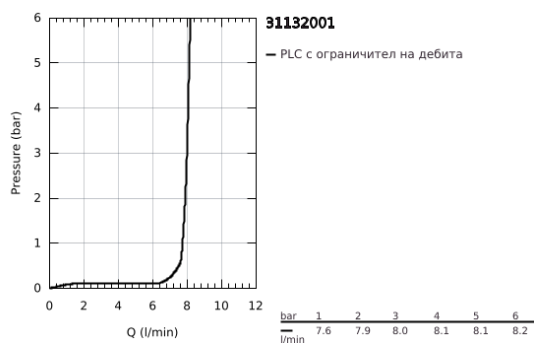

31 132 001 CONCEPTO КУХНЕНСКИ СМЕСИТЕЛ

PRODUCT DESCRIPTION

- Colour: хром
- За проточни бойлери
- Висок чучур
- Еднодупков монтаж
- GROHE LongLife finish
- GROHE SilkMove - 35 mm керамичен картуш
- Регулатор на струята
- Регулатор на дебита
- Подвижен тръбен чучур
- Възможност за завъртане на : 0° / 150° / 360°
- Меки връзки
- Система за бърз монтаж
- макс. дебит: (при 3 bar): 8 l/min