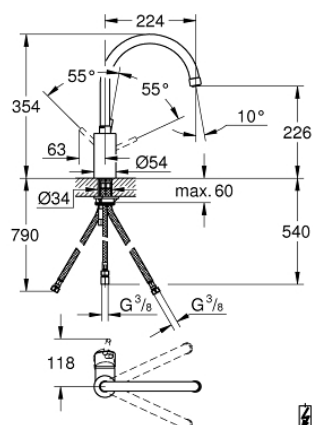

31 132 001 CONCEPTO КУХНЕНСКИ СМЕСИТЕЛ

PRODUCT DESCRIPTION

- Colour: хром
- За проточни бойлери
- Висок чучур
- Еднодупков монтаж
- GROHE LongLife finish
- GROHE SilkMove - 35 mm керамичен картуш
- Регулатор на струята
- Регулатор на дебита
- Подвижен тръбен чучур
- Възможност за завъртане на : 0° / 150° / 360°
- Меки връзки
- Система за бърз монтаж
- макс. дебит: (при 3 bar): 8 l/min

31 132 001 **CONCETTO** КУХНЕНСКИ СМЕСИТЕЛ

SPARE PARTS, април 2013 – now

- 1: Lever (Spare part-nr. 46754000)
- 2: Картуш (Spare part-nr. 46558000)
- 3: Screw coupling (Spare part-nr. 46460000)
- 4: Удължител (Spare part-nr. 13309000)
- 4.1: Уплътнение Ø 13.5 x Ø 2.75 (Spare part-nr. 0128500M)
- 4.2: Предпазен пръстен (Spare part-nr. 0485300M)
- 4.3: Аератор (Spare part-nr. 48075000)
- 5: Shank fastening assembly (Spare part-nr. 46249000)
- 6: Flexible connection hose, 470 (Spare part-nr. 45484000)
- 7: Мека връзка (Spare part-nr. 0675200M)
- 8: Ключ за демонтаж (Spare part-nr. 19132000)*
- 9: Ключ за монтаж (Spare part-nr. 19017000)*