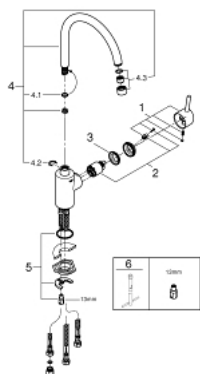

31 132 001 CONCEPTO КУХНЕНСКИ СМЕСИТЕЛ

PRODUCT DESCRIPTION

- Colour: хром
- За проточни бойлери
- Висок чучур
- Еднодупков монтаж
- GROHE LongLife finish
- GROHE SilkMove - 35 mm керамичен картуш
- Регулатор на струята
- Регулатор на дебита
- Подвижен тръбен чучур
- Възможност за завъртане на : 0° / 150° / 360°
- Меки връзки
- Система за бърз монтаж
- макс. дебит: (при 3 bar): 8 l/min

31 132 001 **CONCETTO** КУХНЕНСКИ СМЕСИТЕЛ

SPARE PARTS, април 2013 – now

- 1: Lever (Spare part-nr. 46754000)
- 2: Картуш (Spare part-nr. 46558000)
- 3: Screw coupling (Spare part-nr. 46460000)
- 4: Удължител (Spare part-nr. 13309000)
- 4.1: Уплътнение Ø 13.5 x Ø 2.75 (Spare part-nr. 0128500M)
- 4.2: Предпазен пръстен (Spare part-nr. 0485300M)
- 4.3: Аератор (Spare part-nr. 48075000)
- 5: Shank fastening assembly (Spare part-nr. 46249000)
- 6: Flexible connection hose, 470 (Spare part-nr. 45484000)
- 7: Мека връзка (Spare part-nr. 0675200M)
- 8: Ключ за демонтаж (Spare part-nr. 19132000)*
- 9: Ключ за монтаж (Spare part-nr. 19017000)*