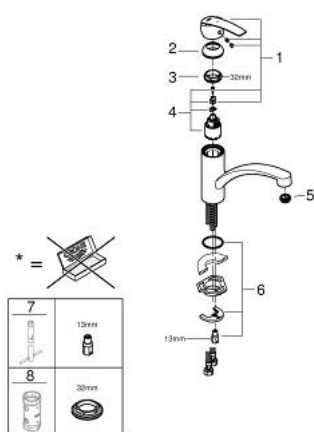

31 138 001 START КУХНЕНСКИ СМЕСИТЕЛ

PRODUCT DESCRIPTION

- Colour: хром
- Еднодупков монтаж
- Плосък чучур
- водни пътища - без досег до олово и никел в смесителя
- GROHE SilkMove - 35 mm керамичен картуш
- EcoMode - cold water flow in mid-lever position saves energy
- Eco-Override-Stop lever resistance for saving water
- GROHE LongLife хромирано покритие
- Регулатор на дебита
- Подвижен лят чучур
- Възможност за завъртане 140°
- Аератор с дизайн, позволяващ подмяна без инструменти
- Меки връзки
- Система за бърз монтаж
- GROHE FastFixation система за бързо инсталиране
- Qualitel одобрен

31 138 001 START КУХНЕНСКИ СМЕСИТЕЛ

SPARE PARTS, февруари 2014 – now

- 1: Ръкохватка (Spare part-nr. 46909000)
- 2: Капаче (Spare part-nr. 46492000)
- 3: Завиващ се пръстен (Spare part-nr. 46815000)
- 4: Картуш (Spare part-nr. 46824000)
- 5: Аератор (Spare part-nr. 48264000)
- 6: Комплект за монтиране на болтове (Spare part-nr. 46249000)
- 7: Ключ за монтаж (Spare part-nr. 19017000)*
- 8: Ключ (Spare part-nr. 19332000)*