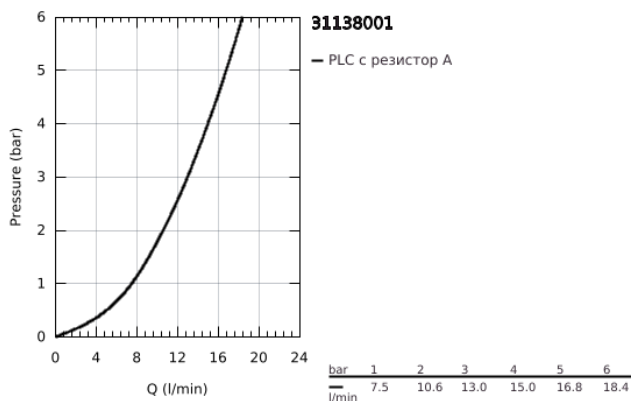

31 138 001 START КУХНЕНСКИ СМЕСИТЕЛ

PRODUCT DESCRIPTION

- Colour: хром
- Еднодупков монтаж
- Плосък чучур
- водни пътища - без досег до олово и никел в смесителя
- GROHE SilkMove - 35 mm керамичен картуш
- EcoMode - cold water flow in mid-lever position saves energy
- Eco-Override-Stop lever resistance for saving water
- GROHE LongLife хромирано покритие
- Регулатор на дебита
- Подвижен лят чучур
- Възможност за завъртане 140°
- Аератор с дизайн, позволяващ подмяна без инструменти
- Меки връзки
- Система за бърз монтаж
- GROHE FastFixation система за бързо инсталиране
- Qualitel одобрен