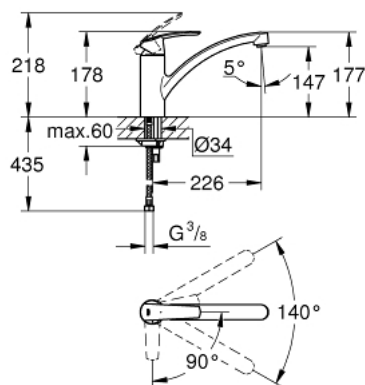

31 138 001 START КУХНЕНСКИ СМЕСИТЕЛ

PRODUCT DESCRIPTION

- Colour: хром
- Еднодупков монтаж
- Плосък чучур
- водни пътища - без досег до олово и никел в смесителя
- GROHE SilkMove - 35 mm керамичен картуш
- EcoMode - cold water flow in mid-lever position saves energy
- Eco-Override-Stop lever resistance for saving water
- GROHE LongLife хромирано покритие
- Регулатор на дебита
- Подвижен лят чучур
- Възможност за завъртане 140°
- Аератор с дизайн, позволяващ подмяна без инструменти
- Меки връзки
- Система за бърз монтаж
- GROHE FastFixation система за бързо инсталиране
- Qualitel одобрен

31 138 001 START КУХНЕНСКИ СМЕСИТЕЛ

SPARE PARTS, февруари 2014 – now

- 1: Ръкохватка (Spare part-nr. 46909000)
- 2: Капаче (Spare part-nr. 46492000)
- 3: Завиващ се пръстен (Spare part-nr. 46815000)
- 4: Картуш (Spare part-nr. 46824000)
- 5: Аератор (Spare part-nr. 48264000)
- 6: Комплект за монтиране на болтове (Spare part-nr. 46249000)
- 7: Ключ за монтаж (Spare part-nr. 19017000)*
- 8: Ключ (Spare part-nr. 19332000)*