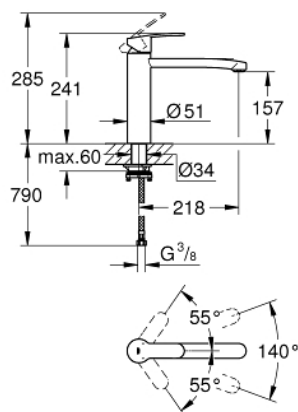

31 159 002 EUROSTYLE COSMOPOLITAN КУХНЕНСКИ СМЕСИТЕЛ

PRODUCT DESCRIPTION

- Colour: хром
- За инсталация пред прозорец
- Средна височина на чучура
- Еднодупков монтаж
- GROHE LongLife finish
- GROHE SilkMove - 35 mm керамичен картуш
- Аератор
- Регулатор на дебита
- Подвижен тръбен чучур
- Възможност за завъртане 140°
- Статична височина 30mm
- Меки връзки

31 159 002 EUROSTYLE COSMOPOLITAN КУХНЕНСКИ СМЕСИТЕЛ

SPARE PARTS, май 2020 – now

- 1: Ръкохватка (Spare part-nr. 46726000)
- 2: Капаче (Spare part-nr. 46492000)
- 3: Ring (Spare part-nr. 46759000)
- 4: Картуш (Spare part-nr. 46374000)
- 5: Комплект за уплътнение (Spare part-nr. 46760000)
- 6: Аератор (Spare part-nr. 13929000)
- 7: Монтажен комплект (Spare part-nr. 48384000)
- 8: Ключ (Spare part-nr. 19332000)*