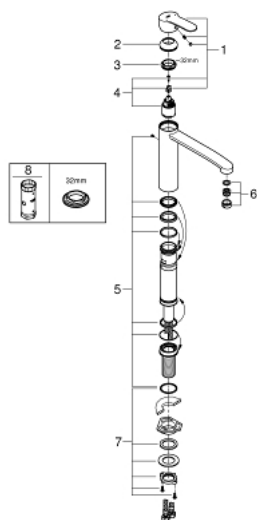

31 159 002 EUROSTYLE COSMOPOLITAN КУХНЕНСКИ СМЕСИТЕЛ

PRODUCT DESCRIPTION

- Colour: хром
- За инсталация пред прозорец
- Средна височина на чучура
- Еднодупков монтаж
- GROHE LongLife finish
- GROHE SilkMove - 35 mm керамичен картуш
- Аератор
- Регулатор на дебита
- Подвижен тръбен чучур
- Възможност за завъртане 140°
- Статична височина 30mm
- Меки връзки

31 159 002 EUROSTYLE COSMOPOLITAN КУХНЕНСКИ СМЕСИТЕЛ

SPARE PARTS, май 2020 – now

- 1: Ръкохватка (Spare part-nr. 46726000)
- 2: Капаче (Spare part-nr. 46492000)
- 3: Ring (Spare part-nr. 46759000)
- 4: Картуш (Spare part-nr. 46374000)
- 5: Комплект за уплътнение (Spare part-nr. 46760000)
- 6: Аератор (Spare part-nr. 13929000)
- 7: Монтажен комплект (Spare part-nr. 48384000)
- 8: Ключ (Spare part-nr. 19332000)*