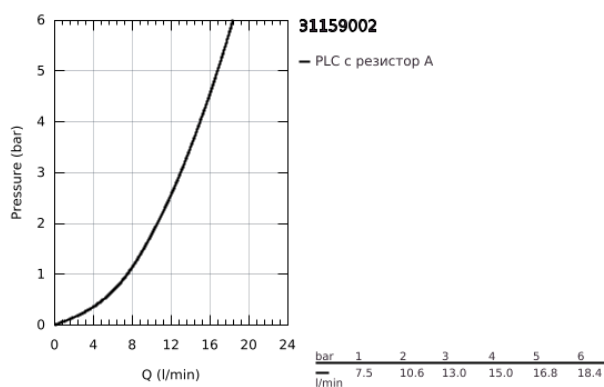

31 159 002 EUROSTYLE COSMOPOLITAN КУХНЕНСКИ СМЕСИТЕЛ

PRODUCT DESCRIPTION

- Colour: хром
- За инсталация пред прозорец
- Средна височина на чучура
- Еднодупков монтаж
- GROHE LongLife finish
- GROHE SilkMove - 35 mm керамичен картуш
- Аератор
- Регулатор на дебита
- Подвижен тръбен чучур
- Възможност за завъртане 140°
- Статична височина 30mm
- Меки връзки

31 159 002 EUROSTYLE COSMOPOLITAN КУХНЕНСКИ СМЕСИТЕЛ

SPARE PARTS, май 2020 – now

- 1: Ръкохватка (Spare part-nr. 46726000)
- 2: Капаче (Spare part-nr. 46492000)
- 3: Ring (Spare part-nr. 46759000)
- 4: Картуш (Spare part-nr. 46374000)
- 5: Комплект за уплътнение (Spare part-nr. 46760000)
- 6: Аератор (Spare part-nr. 13929000)
- 7: Монтажен комплект (Spare part-nr. 48384000)
- 8: Ключ (Spare part-nr. 19332000)*