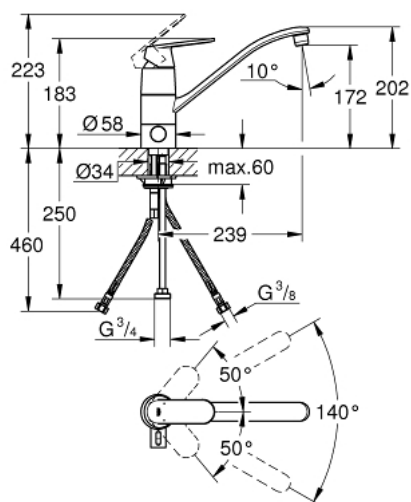

31 161 000 EUROSMART COSMOPOLITAN КУХНЕНСКИ СМЕСИТЕЛ

PRODUCT DESCRIPTION

- Colour: хром
- Вграден спирателен клапан
- Плосък чучур
- Еднодупков монтаж
- GROHE LongLife finish
- GROHE SilkMove 46 mm керамичен картуш
- Аератор
- Регулатор на дебита
- Подвижен тръбен чучур
- Възможност за завъртане 140°
- Меки връзки
- Система за бърз монтаж
- макс. дебит: (при 3 bar): 8 l/min

31 161 000 EUROSMART COSMOPOLITAN КУХНЕНСКИ СМЕСИТЕЛ

SPARE PARTS, септември 2019 – now

- 1: Ръкохватка (Spare part-nr. 46685000)
- 2: Капаче (Spare part-nr. 46601000)
- 3: Картуш (Spare part-nr. 46048000)
- 4: Комплект за уплътнение (Spare part-nr. 46429SA0)
- 5: Еко аератор (Spare part-nr. 13950000)
- 6: Outlet 234 x 156 (Spare part-nr. 06417000)
- 7: Ceramic cartridge (Spare part-nr. 46318000)
- 8: Handle for shut-off valve (Spare part-nr. 46763000)
- 9: Комплект за монтиране на болтове (Spare part-nr. 46249000)
- 10: Носещ елемент (Spare part-nr. 05334000)
- 11: Мека връзка (Spare part-nr. 46255000)
- 12: Ключ за монтаж (Spare part-nr. 19017000)*