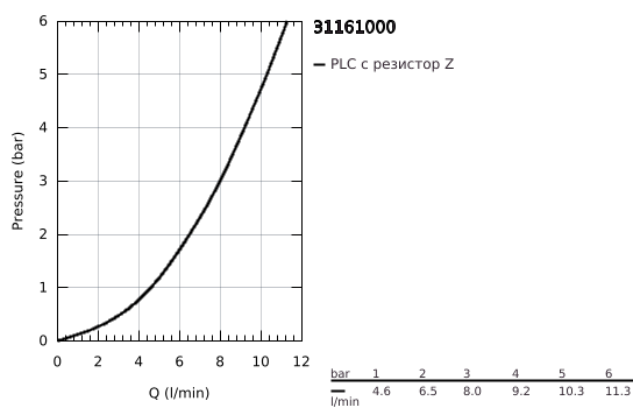

31 161 000 EUROSMART COSMOPOLITAN КУХНЕНСКИ СМЕСИТЕЛ

PRODUCT DESCRIPTION

- Colour: хром
- Вграден спирателен клапан
- Плосък чучур
- Еднодупков монтаж
- GROHE LongLife finish
- GROHE SilkMove 46 mm керамичен картуш
- Аератор
- Регулатор на дебита
- Подвижен тръбен чучур
- Възможност за завъртане 140°
- Меки връзки
- Система за бърз монтаж
- макс. дебит: (при 3 bar): 8 l/min

31 161 000 EUROSMART COSMOPOLITAN КУХНЕНСКИ СМЕСИТЕЛ

SPARE PARTS, септември 2019 – now

- 1: Ръкохватка (Spare part-nr. 46685000)
- 2: Капаче (Spare part-nr. 46601000)
- 3: Картуш (Spare part-nr. 46048000)
- 4: Комплект за уплътнение (Spare part-nr. 46429SA0)
- 5: Еко аератор (Spare part-nr. 13950000)
- 6: Outlet 234 x 156 (Spare part-nr. 06417000)
- 7: Ceramic cartridge (Spare part-nr. 46318000)
- 8: Handle for shut-off valve (Spare part-nr. 46763000)
- 9: Комплект за монтиране на болтове (Spare part-nr. 46249000)
- 10: Носещ елемент (Spare part-nr. 05334000)
- 11: Мека връзка (Spare part-nr. 46255000)
- 12: Ключ за монтаж (Spare part-nr. 19017000)*