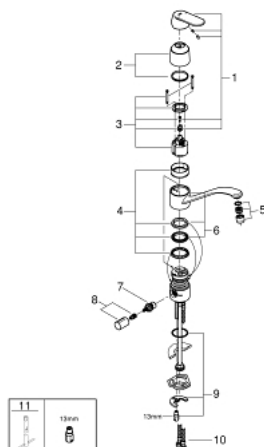

31 161 000 EUROSMART COSMOPOLITAN КУХНЕНСКИ СМЕСИТЕЛ

PRODUCT DESCRIPTION

- Colour: хром
- Вграден спирателен клапан
- Плосък чучур
- Еднодупков монтаж
- GROHE LongLife finish
- GROHE SilkMove 46 mm керамичен картуш
- Аератор
- Регулатор на дебита
- Подвижен тръбен чучур
- Възможност за завъртане 140°
- Меки връзки
- Система за бърз монтаж
- макс. дебит: (при 3 bar): 8 l/min

31 161 000 EUROSMART COSMOPOLITAN КУХНЕНСКИ СМЕСИТЕЛ

SPARE PARTS, септември 2019 – now

- 1: Ръкохватка (Spare part-nr. 46685000)
- 2: Капаче (Spare part-nr. 46601000)
- 3: Картуш (Spare part-nr. 46048000)
- 4: Комплект за уплътнение (Spare part-nr. 46429SA0)
- 5: Еко аератор (Spare part-nr. 13950000)
- 6: Outlet 234 x 156 (Spare part-nr. 06417000)
- 7: Ceramic cartridge (Spare part-nr. 46318000)
- 8: Handle for shut-off valve (Spare part-nr. 46763000)
- 9: Комплект за монтиране на болтове (Spare part-nr. 46249000)
- 10: Носещ елемент (Spare part-nr. 05334000)
- 11: Мека връзка (Spare part-nr. 46255000)
- 12: Ключ за монтаж (Spare part-nr. 19017000)*