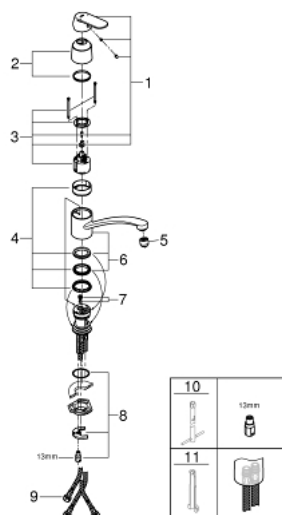

31 179 000 EUROSMART COSMOPOLITAN КУХНЕНСКИ СМЕСИТЕЛ

PRODUCT DESCRIPTION

- Colour: хром
- За проточни бойлери
- Плосък чучур
- Еднодупков монтаж
- GROHE LongLife finish
- GROHE SilkMove 46 mm керамичен картуш
- Регулатор на струята
- Регулатор на дебита
- Подвижен тръбен чучур
- Възможност за завъртане 140°
- Меки връзки
- Система за бърз монтаж
- макс. дебит (при 3 bar): 7.5 l/min

31 179 000 EUROSMART COSMOPOLITAN КУХНЕНСКИ СМЕСИТЕЛ

SPARE PARTS, септември 2016 – now

- 1: Ръкохватка (Spare part-nr. 46685000)
 - 2: Капаче (Spare part-nr. 46601000)
 - 3: Картуш (Spare part-nr. 46409000)
 - 4: Комплект за уплътнение (Spare part-nr. 46429SA0)
 - 5: Аератор (Spare part-nr. 46163000)
 - 6: Чучур

(Spare part-nr. 13205000)
 - 7: Flow limiter (Spare part-nr. 46324000)
 - 8: Комплект за монтиране на болтове (Spare part-nr. 46249000)
 - 9: Мека връзка (Spare part-nr. 46255000)
 - 10: Ключ за монтаж (Spare part-nr. 19017000)*
 - 11: Ключ за демонтаж (Spare part-nr. 19132000)*
- * Optional accessories