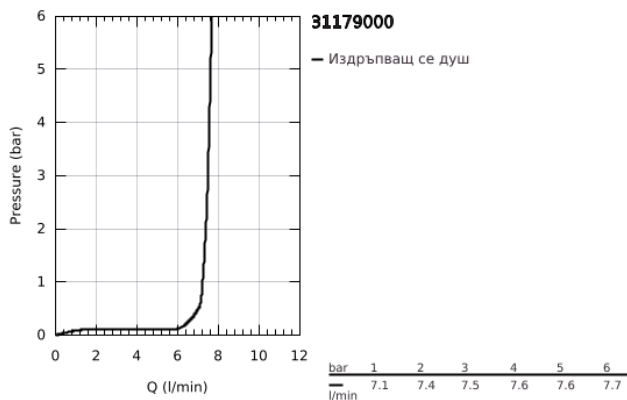

31 179 000 EUROSMART COSMOPOLITAN КУХНЕНСКИ СМЕСИТЕЛ

PRODUCT DESCRIPTION

- Colour: хром
- За проточни бойлери
- Плосък чучур
- Еднодупков монтаж
- GROHE LongLife finish
- GROHE SilkMove 46 mm керамичен картуш
- Регулатор на струята
- Регулатор на дебита
- Подвижен тръбен чучур
- Възможност за завъртане 140°
- Меки връзки
- Система за бърз монтаж
- макс. дебит (при 3 bar): 7.5 l/min