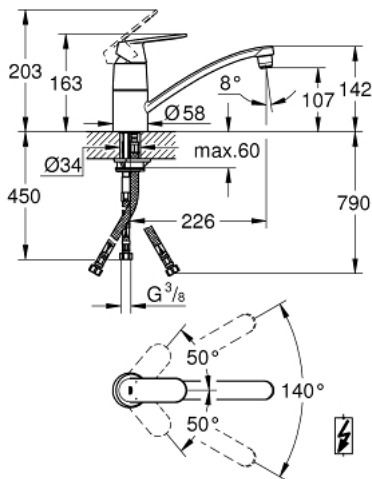

31 179 000 EUROSMART COSMOPOLITAN КУХНЕНСКИ СМЕСИТЕЛ

PRODUCT DESCRIPTION

- Colour: хром
- За проточни бойлери
- Плосък чучур
- Еднодупков монтаж
- GROHE LongLife finish
- GROHE SilkMove 46 mm керамичен картуш
- Регулатор на струята
- Регулатор на дебита
- Подвижен тръбен чучур
- Възможност за завъртане 140°
- Меки връзки
- Система за бърз монтаж
- макс. дебит (при 3 bar): 7.5 l/min

31 179 000 EUROSMART COSMOPOLITAN КУХНЕНСКИ СМЕСИТЕЛ

SPARE PARTS, септември 2016 – now

- 1: Ръкохватка (Spare part-nr. 46685000)
 - 2: Капаче (Spare part-nr. 46601000)
 - 3: Картуш (Spare part-nr. 46409000)
 - 4: Комплект за уплътнение (Spare part-nr. 46429SA0)
 - 5: Аератор (Spare part-nr. 46163000)
 - 6: Чучур

(Spare part-nr. 13205000)
 - 7: Flow limiter (Spare part-nr. 46324000)
 - 8: Комплект за монтиране на болтове (Spare part-nr. 46249000)
 - 9: Мека връзка (Spare part-nr. 46255000)
 - 10: Ключ за монтаж (Spare part-nr. 19017000)*
 - 11: Ключ за демонтаж (Spare part-nr. 19132000)*
- * Optional accessories