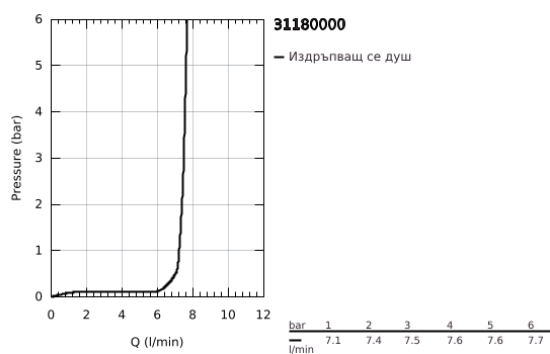

### PRODUCT DESCRIPTION

- Colour: хром
- За проточни бойлери
- Висок чучур
- Еднодупков монтаж
- GROHE LongLife finish
- GROHE SilkMove - 35 mm керамичен картуш
- Регулатор на струята
- Регулатор на дебита
- Подвижен тръбен чучур
- Възможност за завъртане на : 0° / 150° / 360°
- Меки връзки
- Система за бърз монтаж
- макс. дебит (при 3 bar): 7.5 l/min