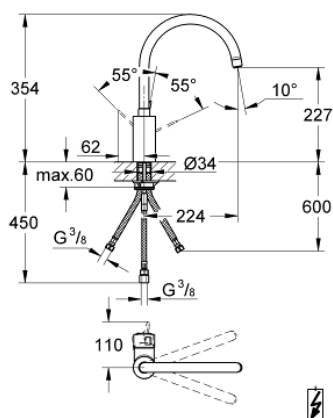

### PRODUCT DESCRIPTION

- Colour: хром
- За проточни бойлери
- Висок чучур
- Еднодупков монтаж
- GROHE LongLife finish
- GROHE SilkMove - 35 mm керамичен картуш
- Регулатор на струята
- Регулатор на дебита
- Подвижен тръбен чучур
- Възможност за завъртане на : 0° / 150° / 360°
- Меки връзки
- Система за бърз монтаж
- макс. дебит (при 3 bar): 7.5 l/min

### SPARE PARTS, април 2010 – now

1: Ръкохватка (Spare part-nr. 46683000)

2: Screw coupling (Spare part-nr. 46460000)

3: Картуш (Spare part-nr. 46558000)

4: Чучур

(Spare part-nr. 13310000)

4.1: Уплътнение Ø 13.5 x Ø 2.75 (Spare part-nr. 0128500M)