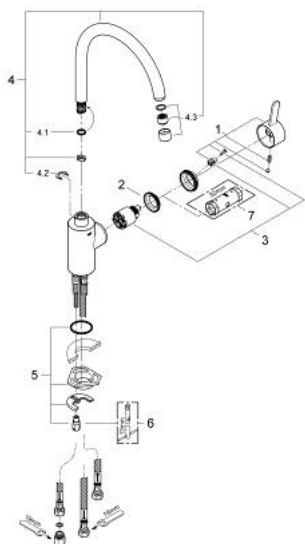

### PRODUCT DESCRIPTION

- Colour: хром
- За проточни бойлери
- Висок чучур
- Еднодупков монтаж
- GROHE LongLife finish
- GROHE SilkMove - 35 mm керамичен картуш
- Регулатор на струята
- Регулатор на дебита
- Подвижен тръбен чучур
- Възможност за завъртане на : 0° / 150° / 360°
- Меки връзки
- Система за бърз монтаж
- макс. дебит (при 3 bar): 7.5 l/min

### SPARE PARTS, април 2010 – now

1: Ръкохватка (Spare part-nr. 46683000)

2: Screw coupling (Spare part-nr. 46460000)

3: Картуш (Spare part-nr. 46558000)

4: Чучур

(Spare part-nr. 13310000)

4.1: Уплътнение Ø 13.5 x Ø 2.75 (Spare part-nr. 0128500M)