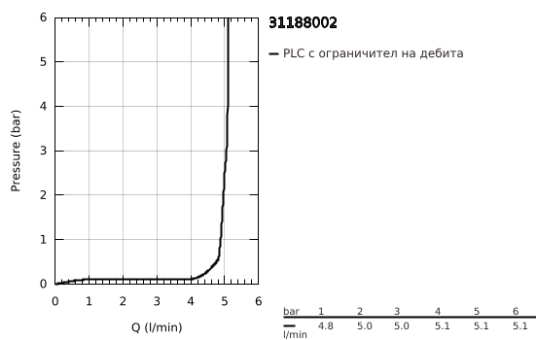

31 188 002 EUROSMART COSMOPOLITAN КУХНЕНСКИ СМЕСИТЕЛ

PRODUCT DESCRIPTION

- Colour: хром
- Висок чучур
- Еднодупков монтаж
- GROHE SilkMove - 35 mm керамичен картуш
- GROHE LongLife хромирано покритие
- водни пътица - без досег до олово и никел в смесителя
- Аератор
- Регулатор на дебита
- Подвижен тръбен чучур, възможност за завъртане на 150°
- Меки връзки
-