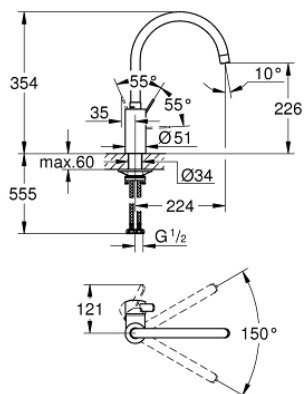

31 188 002 EUROSMART COSMOPOLITAN КУХНЕНСКИ СМЕСИТЕЛ

PRODUCT DESCRIPTION

- Colour: хром
- Висок чучур
- Еднодупков монтаж
- GROHE SilkMove - 35 mm керамичен картуш
- GROHE LongLife хромирано покритие
- водни пътица - без досег до олово и никел в смесителя
- Аератор
- Регулатор на дебита
- Подвижен тръбен чучур, възможност за завъртане на 150°
- Меки връзки
-

31 188 002 EUROSMART COSMOPOLITAN КУХНЕНСКИ СМЕСИТЕЛ

SPARE PARTS, април 2020 – now

- 1: Ръкохватка (Spare part-nr. 46683000)
 - 2: Аератор (Spare part-nr. 48417000)
 - 3: Картуш (Spare part-nr. 46374000)
 - 4: Комплект за монтаж (Spare part-nr. 48477000)
 - 5: Ключ (Spare part-nr. 19332000)*
- * Optional accessories