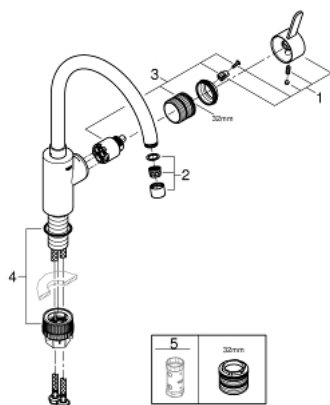

31 188 002 EUROSMART COSMOPOLITAN КУХНЕНСКИ СМЕСИТЕЛ

PRODUCT DESCRIPTION

- Colour: хром
- Висок чучур
- Еднодупков монтаж
- GROHE SilkMove - 35 mm керамичен картуш
- GROHE LongLife хромирано покритие
- водни пътица - без досег до олово и никел в смесителя
- Аератор
- Регулатор на дебита
- Подвижен тръбен чучур, възможност за завъртане на 150°
- Меки връзки
-

31 188 002 EUROSMART COSMOPOLITAN КУХНЕНСКИ СМЕСИТЕЛ

SPARE PARTS, април 2020 – now

- 1: Ръкохватка (Spare part-nr. 46683000)
 - 2: Аератор (Spare part-nr. 48417000)
 - 3: Картуш (Spare part-nr. 46374000)
 - 4: Комплект за монтаж (Spare part-nr. 48477000)
 - 5: Ключ (Spare part-nr. 19332000)*
- * Optional accessories