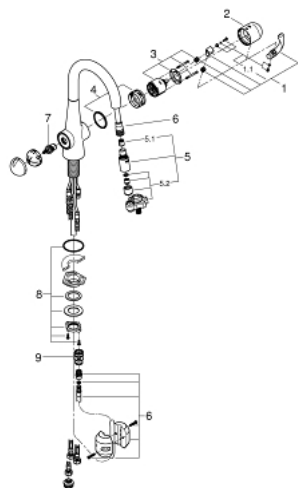

31 203 000 ZEDRA КУХНЕНСКИ СМЕСИТЕЛ

PRODUCT DESCRIPTION

- Colour: хром
- Спирателен вентил
- Еднодупков монтаж
- GROHE LongLife finish
- GROHE SilkMove 46 mm керамичен картуш
- Аератор
- Pull-Out spout for greater flexibility
- Превключвател: ламинарна струя/ SpeedClean Jet струя
- Автоматично връщане към ламинарната струя
- Възможност за завъртане 140°
- Защита от обратен поток
- Меки връзки
- Система за бърз монтаж

31 203 000 ZEDRA КУХНЕНСКИ СМЕСИТЕЛ

SPARE PARTS, август 2018 – now

- 1: Ръкохватка (Spare part-nr. 46654000)
- 1.1: Комплект за монтаж (Spare part-nr. 46310000)
- 2: Капаче (Spare part-nr. 46655000)
- 3: Картуш (Spare part-nr. 46048000)
- 4: Guide and slide ring (Spare part-nr. 46632V00)
- 5: Издърпващ се душ (Spare part-nr. 46857000)
- 5.1: Възвратен клапан (Spare part-nr. 08565000)
- 5.2: Аератор (Spare part-nr. 13997000)
- 6: Шлаух за душ (Spare part-nr. 48355000)
- 7: Ceramic cartridge (Spare part-nr. 46318000)
- 8: Монтажен комплект (Spare part-nr. 48384000)
- 9: Бърза връзка (Spare part-nr. 46338000)