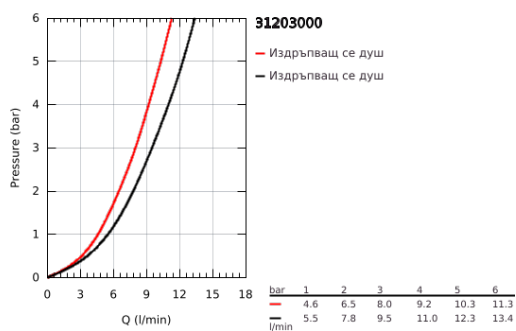

31 203 000 ZEDRA КУХНЕНСКИ СМЕСИТЕЛ

PRODUCT DESCRIPTION

- Colour: хром
- Спирателен вентил
- Еднодупков монтаж
- GROHE LongLife finish
- GROHE SilkMove 46 mm керамичен картуш
- Аератор
- Pull-Out spout for greater flexibility
- Превключвател: ламинарна струя/ SpeedClean Jet струя
- Автоматично връщане към ламинарната струя
- Възможност за завъртане 140°
- Защита от обратен поток
- Меки връзки
- Система за бърз монтаж