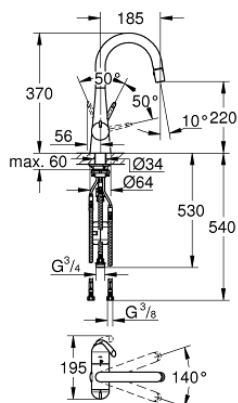

31 203 000 ZEDRA КУХНЕНСКИ СМЕСИТЕЛ

PRODUCT DESCRIPTION

- Colour: хром
- Спирателен вентил
- Еднодупков монтаж
- GROHE LongLife finish
- GROHE SilkMove 46 mm керамичен картуш
- Аератор
- Pull-Out spout for greater flexibility
- Превключвател: ламинарна струя/ SpeedClean Jet струя
- Автоматично връщане към ламинарната струя
- Възможност за завъртане 140°
- Защита от обратен поток
- Меки връзки
- Система за бърз монтаж

31 203 000 ZEDRA КУХНЕНСКИ СМЕСИТЕЛ

SPARE PARTS, август 2018 – now

- 1: Ръкохватка (Spare part-nr. 46654000)
- 1.1: Комплект за монтаж (Spare part-nr. 46310000)
- 2: Капаче (Spare part-nr. 46655000)
- 3: Картуш (Spare part-nr. 46048000)
- 4: Guide and slide ring (Spare part-nr. 46632V00)
- 5: Издърпващ се душ (Spare part-nr. 46857000)
- 5.1: Възвратен клапан (Spare part-nr. 08565000)
- 5.2: Аератор (Spare part-nr. 13997000)
- 6: Шлаух за душ (Spare part-nr. 48355000)
- 7: Ceramic cartridge (Spare part-nr. 46318000)
- 8: Монтажен комплект (Spare part-nr. 48384000)
- 9: Бърза връзка (Spare part-nr. 46338000)