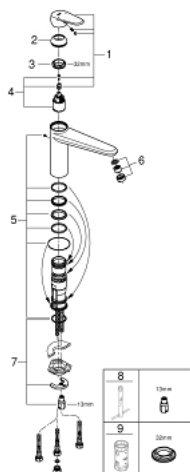

### PRODUCT DESCRIPTION

- Colour: хром
- За проточни бойлери
- Средна височина на чучура
- Еднодупков монтаж
- GROHE LongLife finish
- GROHE SilkMove - 35 mm керамичен картуш
- Регулатор на струята
- Регулатор на дебита
- Подвижен лят чучур
- Възможност за завъртане 140°
- Меки връзки
- Система за бърз монтаж

### SPARE PARTS, май 2018 – now

- 1: Ръкохватка (Spare part-nr. 46738000)
- 2: Капаче (Spare part-nr. 46492000)
- 3: Завиващ се пръстен (Spare part-nr. 46815000)
- 4: Картуш (Spare part-nr. 46558000)
- 5: Комплект за уплътнение (Spare part-nr. 46760000)
- 6: Аератор (Spare part-nr. 46162000)
- 7: Комплект за монтиране на болтове (Spare part-nr. 46249000)
- 8: Ключ за монтаж (Spare part-nr. 19017000)\*
- 9: Ключ (Spare part-nr. 19332000)\*
- \* Optional accessories