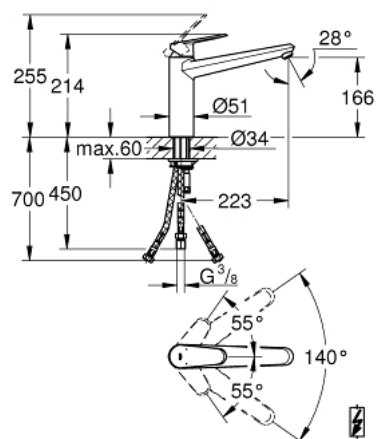

### PRODUCT DESCRIPTION

- Colour: хром
- За проточни бойлери
- Средна височина на чучура
- Еднодупков монтаж
- GROHE LongLife finish
- GROHE SilkMove - 35 mm керамичен картуш
- Регулатор на струята
- Регулатор на дебита
- Подвижен лят чучур
- Възможност за завъртане 140°
- Меки връзки
- Система за бърз монтаж