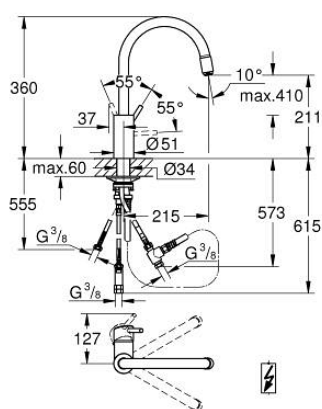

## 31 212 003 CONCEPTO КУХНЕНСКИ СМЕСИТЕЛ

### PRODUCT DESCRIPTION

- Colour: хром
- За проточни бойлери
- Висок чучур
- Еднодупков монтаж
- GROHE LongLife хромирано покритие
- GROHE SilkMove - 35 mm керамичен картуш
- водни пътица - без досег до олово и никел в смесителя
- Pull-Out spout for greater flexibility
- Издърпващ се душ с аератор
- с автоматично прибиране
- Регулатор на дебита
- Подвижен тръбен чучур, възможност за завъртане на 360°
- Защита от обратен поток
- Меки връзки
- макс. дебит: (при 3 bar): 8 l/min

## 31 212 003 **CONCETTO КУХНЕНСКИ СМЕСИТЕЛ**

### **SPARE PARTS**, февруари 2026 – now

- 1: Ръкохватка (Spare part-nr. 46754000)
  - 2: Картуш (Spare part-nr. 46558000)
  - 3: Издърпващ се шлаух с накрайник (Spare part-nr. 46758000)
  - 3.1: Аератор (Spare part-nr. 46162000)
  - 4: Метален шлаух за душ (Spare part-nr. 45352000)
  - 5: Монтажен комплект (Spare part-nr. 48384000)
  - 6: Distributor (Spare part-nr. 07202000)
  - 7: Уплътнение (Spare part-nr. 0199700M)
  - 8: Възвратен клапан (Spare part-nr. 46323000)
  - 9: Носещ елемент (Spare part-nr. 05334000)
  - 10: Пружина за кухненски смесители с издърпващ се душ (Spare part-nr. 07240000)
  - 11: Stop (Spare part-nr. 04174000)
  - 12: Ключ (Spare part-nr. 19332000)\*
- \* Optional accessories