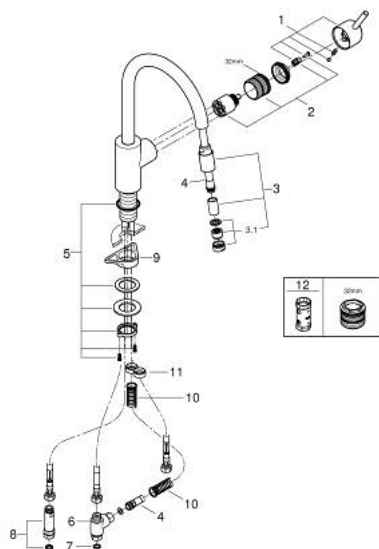

## 31 212 003 CONCEPTO КУХНЕНСКИ СМЕСИТЕЛ

### PRODUCT DESCRIPTION

- Colour: хром
- За проточни бойлери
- Висок чучур
- Еднодупков монтаж
- GROHE LongLife хромирано покритие
- GROHE SilkMove - 35 mm керамичен картуш
- водни пътица - без досег до олово и никел в смесителя
- Pull-Out spout for greater flexibility
- Издърпващ се душ с аератор
- с автоматично прибиране
- Регулатор на дебита
- Подвижен тръбен чучур, възможност за завъртане на 360°
- Защита от обратен поток
- Меки връзки
- макс. дебит: (при 3 bar): 8 l/min

## 31 212 003 **CONCETTO КУХНЕНСКИ СМЕСИТЕЛ**

### **SPARE PARTS**, февруари 2026 – now

- 1: Ръкохватка (Spare part-nr. 46754000)
  - 2: Картуш (Spare part-nr. 46558000)
  - 3: Издърпващ се шлаух с накрайник (Spare part-nr. 46758000)
  - 3.1: Аератор (Spare part-nr. 46162000)
  - 4: Метален шлаух за душ (Spare part-nr. 45352000)
  - 5: Монтажен комплект (Spare part-nr. 48384000)
  - 6: Distributor (Spare part-nr. 07202000)
  - 7: Уплътнение (Spare part-nr. 0199700M)
  - 8: Възвратен клапан (Spare part-nr. 46323000)
  - 9: Носещ елемент (Spare part-nr. 05334000)
  - 10: Пружина за кухненски смесители с издърпващ се душ (Spare part-nr. 07240000)
  - 11: Stop (Spare part-nr. 04174000)
  - 12: Ключ (Spare part-nr. 19332000)\*
- \* Optional accessories