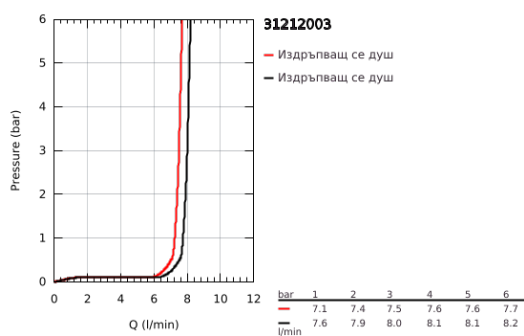

## 31 212 003 CONCEPTO КУХНЕНСКИ СМЕСИТЕЛ

### PRODUCT DESCRIPTION

- Colour: хром
- За проточни бойлери
- Висок чучур
- Еднодупков монтаж
- GROHE LongLife хромирано покритие
- GROHE SilkMove - 35 mm керамичен картуш
- водни пътица - без досег до олово и никел в смесителя
- Pull-Out spout for greater flexibility
- Издърпващ се душ с аератор
- с автоматично прибиране
- Регулатор на дебита
- Подвижен тръбен чучур, възможност за завъртане на 360°
- Защита от обратен поток
- Меки връзки
- макс. дебит: (при 3 bar): 8 l/min