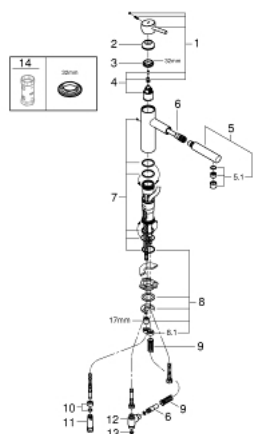

31 214 001 CONCEPTO КУХНЕНСКИ СМЕСИТЕЛ

PRODUCT DESCRIPTION

- Colour: хром
- За проточни бойлери
- Средна височина на чучура
- Еднодупков монтаж
- GROHE LongLife finish
- GROHE SilkMove - 35 мм керамичен картуш
- Pull-Out spout for greater flexibility
- Издърпващ се душ
- Регулатор на дебита
- Подвижен лят чучур
- Обхват на завъртане 100°
- Защита от обратен поток
- Меки връзки
- Система за бърз монтаж
- maximum flow rate (at 3 bar): 7 l/min

31 214 001 CONCEPTO КУХНЕНСКИ СМЕСИТЕЛ

SPARE PARTS, февруари 2013 – now

- 1: Ръкохватка (Spare part-nr. 46822000)
 - 2: Капаче (Spare part-nr. 46492000)
 - 3: Завиващ се пръстен (Spare part-nr. 46815000)
 - 4: Картуш (Spare part-nr. 46558000)
 - 5: Издърпващ се душ (Spare part-nr. 46831000)
 - 5.1: Аератор (Spare part-nr. 07757000)
 - 6: Метален шлах за душ (Spare part-nr. 45352000)
 - 7: Комплект за уплътнение (Spare part-nr. 46760000)
 - 8: Комплект за монтиране на болтове (Spare part-nr. 46346000)
 - 8.1: Stop (Spare part-nr. 04174000)
 - 9: Пружина за кухненски смесители с издърпващ се душ (Spare part-nr. 07240000)
 - 10: Compression union 3/8" (Spare part-nr. 12914000)
 - 11: Възвратен клапан (Spare part-nr. 46323000)
 - 12: Distributor (Spare part-nr. 07202000)
 - 13: Уплътнение (Spare part-nr. 0199700M)
 - 14: Ключ (Spare part-nr. 19332000)*
- * Optional accessories