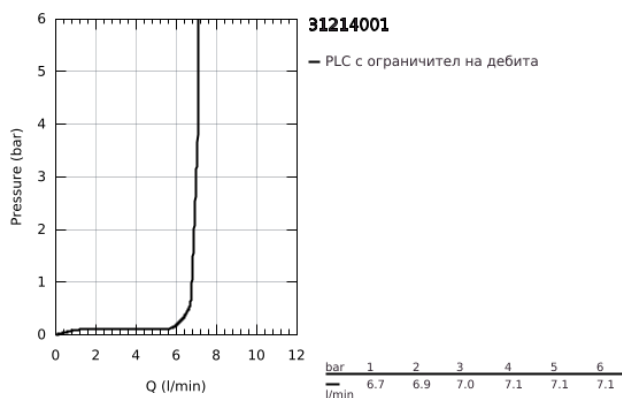

31 214 001 CONCEPTO КУХНЕНСКИ СМЕСИТЕЛ

PRODUCT DESCRIPTION

- Colour: хром
- За проточни бойлери
- Средна височина на чучура
- Еднодупков монтаж
- GROHE LongLife finish
- GROHE SilkMove - 35 мм керамичен картуш
- Pull-Out spout for greater flexibility
- Издърпващ се душ
- Регулатор на дебита
- Подвижен лят чучур
- Обхват на завъртане 100°
- Защита от обратен поток
- Меки връзки
- Система за бърз монтаж
- maximum flow rate (at 3 bar): 7 l/min