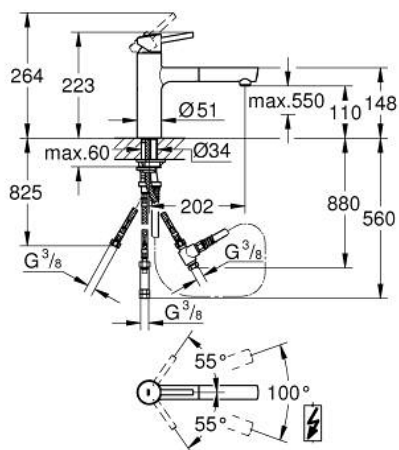

31 214 001 CONCEPTO КУХНЕНСКИ СМЕСИТЕЛ

PRODUCT DESCRIPTION

- Colour: хром
- За проточни бойлери
- Средна височина на чучура
- Еднодупков монтаж
- GROHE LongLife finish
- GROHE SilkMove - 35 мм керамичен картуш
- Pull-Out spout for greater flexibility
- Издърпващ се душ
- Регулатор на дебита
- Подвижен лят чучур
- Обхват на завъртане 100°
- Защита от обратен поток
- Меки връзки
- Система за бърз монтаж
- maximum flow rate (at 3 bar): 7 l/min

31 214 001 CONCEPTO КУХНЕНСКИ СМЕСИТЕЛ

SPARE PARTS, февруари 2013 – now

- 1: Ръкохватка (Spare part-nr. 46822000)
 - 2: Капаче (Spare part-nr. 46492000)
 - 3: Завиващ се пръстен (Spare part-nr. 46815000)
 - 4: Картуш (Spare part-nr. 46558000)
 - 5: Издърпващ се душ (Spare part-nr. 46831000)
 - 5.1: Аератор (Spare part-nr. 07757000)
 - 6: Метален шлах за душ (Spare part-nr. 45352000)
 - 7: Комплект за уплътнение (Spare part-nr. 46760000)
 - 8: Комплект за монтиране на болтове (Spare part-nr. 46346000)
 - 8.1: Stop (Spare part-nr. 04174000)
 - 9: Пружина за кухненски смесители с издърпващ се душ (Spare part-nr. 07240000)
 - 10: Compression union 3/8" (Spare part-nr. 12914000)
 - 11: Възвратен клапан (Spare part-nr. 46323000)
 - 12: Distributor (Spare part-nr. 07202000)
 - 13: Уплътнение (Spare part-nr. 0199700M)
 - 14: Ключ (Spare part-nr. 19332000)*
- * Optional accessories