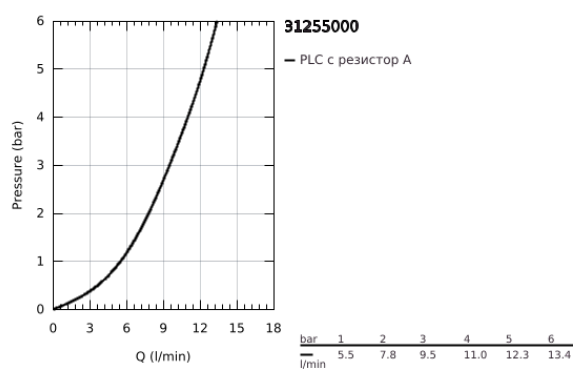

### PRODUCT DESCRIPTION

- Colour: хром
- Висок чучур
- Еднодупков монтаж
- GROHE LongLife finish
- GROHE SilkMove 28 mm керамичен картуш
- Аератор
- Подвижен лят чучур
- Обхват на завъртане 90°
- Меки връзки
- Система за бърз монтаж
- max. дебит при (3 bar.): 9.5 l/min
- Минимално налягане 1 bar.