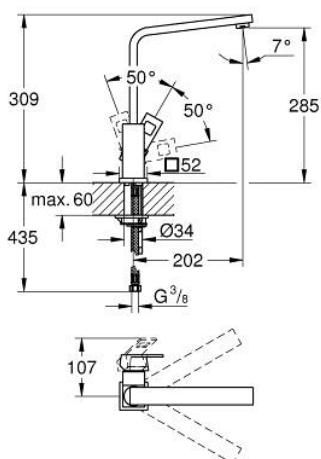

### PRODUCT DESCRIPTION

- Colour: хром
- Висок чучур
- Еднодупков монтаж
- GROHE LongLife finish
- GROHE SilkMove 28 mm керамичен картуш
- Аератор
- Подвижен лят чучур
- Обхват на завъртане 90°
- Меки връзки
- Система за бърз монтаж
- max. дебит при (3 bar.): 9.5 l/min
- Минимално налягане 1 bar.

### SPARE PARTS, септември 2010 – now

1: Ръкохватка (Spare part-nr. 46788000)

2: Капаче (Spare part-nr. 46581000)

3: Fitting ring (Spare part-nr. 07419000)

4: Картуш (Spare part-nr. 46580000)

5: Чучур

(Spare part-nr. 13330000)