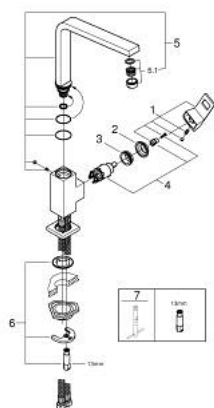

### PRODUCT DESCRIPTION

- Colour: хром
- Висок чучур
- Еднодупков монтаж
- GROHE LongLife finish
- GROHE SilkMove 28 mm керамичен картуш
- Аератор
- Подвижен лят чучур
- Обхват на завъртане 90°
- Меки връзки
- Система за бърз монтаж
- max. дебит при (3 bar.): 9.5 l/min
- Минимално налягане 1 bar.

### SPARE PARTS, септември 2010 – now

1: Ръкохватка (Spare part-nr. 46788000)

2: Капаче (Spare part-nr. 46581000)

3: Fitting ring (Spare part-nr. 07419000)

4: Картуш (Spare part-nr. 46580000)

5: Чучур

(Spare part-nr. 13330000)