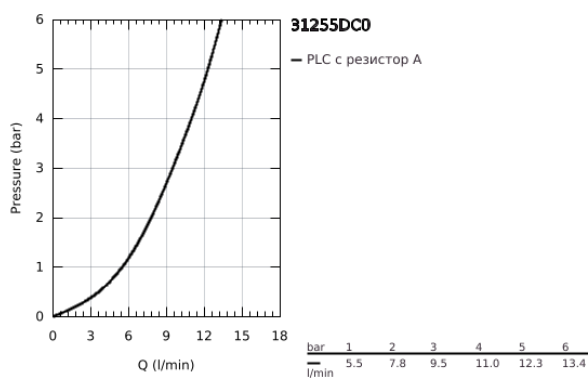

## 31 255 DC0 EUROCUBE КУХНЕНСКИ СМЕСИТЕЛ

### PRODUCT DESCRIPTION

- Colour: supersteel
- Висок чучур
- Еднодупков монтаж
- GROHE LongLife finish
- GROHE SilkMove 28 mm керамичен картуш
- Аератор
- Подвижен лят чучур
- Обхват на завъртане 90°
- Меки връзки
- Система за бърз монтаж
- max. дебит при (3 bar.): 9.5 l/min
- Минимално налягане 1 bar.