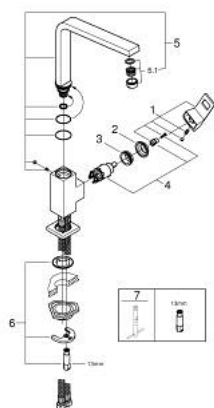

### PRODUCT DESCRIPTION

- Colour: supersteel
- Висок чучур
- Еднодупков монтаж
- GROHE LongLife finish
- GROHE SilkMove 28 mm керамичен картуш
- Аератор
- Подвижен лят чучур
- Обхват на завъртане 90°
- Меки връзки
- Система за бърз монтаж
- max. дебит при (3 bar.): 9.5 l/min
- Минимално налягане 1 bar.

### SPARE PARTS, август 2013 – now

1: Ръкохватка (Spare part-nr. 46788DC0)

2: Капаче (Spare part-nr. 46581DC0)

3: Fitting ring (Spare part-nr. 07419000)

4: Картуш (Spare part-nr. 46580000)

5: Чучур

(Spare part-nr. 13330DC0)