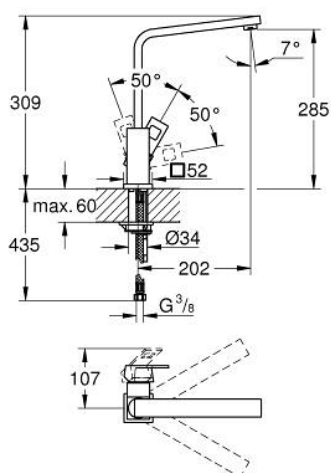

## 31 255 DC0 EUROCUBE КУХНЕНСКИ СМЕСИТЕЛ

### PRODUCT DESCRIPTION

- Colour: supersteel
- Висок чучур
- Еднодупков монтаж
- GROHE LongLife finish
- GROHE SilkMove 28 mm керамичен картуш
- Аератор
- Подвижен лят чучур
- Обхват на завъртане 90°
- Меки връзки
- Система за бърз монтаж
- max. дебит при (3 bar.): 9.5 l/min
- Минимално налягане 1 bar.

### SPARE PARTS, август 2013 – now

1: Ръкохватка (Spare part-nr. 46788DC0)

2: Капаче (Spare part-nr. 46581DC0)

3: Fitting ring (Spare part-nr. 07419000)

4: Картуш (Spare part-nr. 46580000)

5: Чучур

(Spare part-nr. 13330DC0)