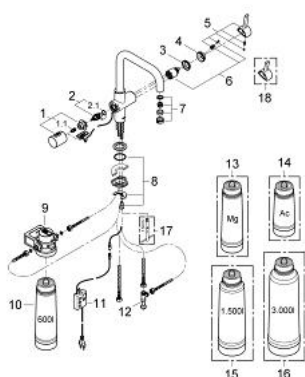

31 299 001 GROHE BLUE PURE КУХНЕНСКИ СМЕСИТЕЛ, КОМПЛЕКТ

SPARE PARTS, юли 2013 – now

- 1: Ръкохватка (Spare part-nr. 46652000)
 - 1.1: Резервен елемент (Spare part-nr. 0538600M)
 - 2: Затварящ механизъм (Spare part-nr. 64368000)
 - 2.1: O-ring Ø 18.2 x Ø 1.7 (Spare part-nr. 0392400M)
 - 3: Screw coupling (Spare part-nr. 46460000)
 - 4: Капаче (Spare part-nr. 46116000)
 - 5: Ръкохватка (Spare part-nr. 46653000)
 - 6: Картуш (Spare part-nr. 46374000)
 - 7: Аератор (Spare part-nr. 64374000)
 - 8: Комплект за монтиране на болтове (Spare part-nr. 46249000)
 - 9: Филтърна глава (Spare part-nr. 64508001)
 - 10: Филтър, размер S (Spare part-nr. 40404001)
 - 11: Управляващ механизъм (Spare part-nr. 64510000)
 - 12: Original WAS® T-вентил 3/8" (Spare part-nr. 41007000)
 - 13: Филтър с магнезии (Spare part-nr. 40691001)*
 - 14: Филтър с активен въглен (Spare part-nr. 40547001)*
 - 15: Филтър, размер M (Spare part-nr. 40430001)*
 - 16: Филтър, размер L (Spare part-nr. 40412001)*
 - 17: Ключ за монтаж (Spare part-nr. 19017000)*
 - 18: По-къса ръкохватка за смесена вода (Spare part-nr. 40621000)*
- * Optional accessories