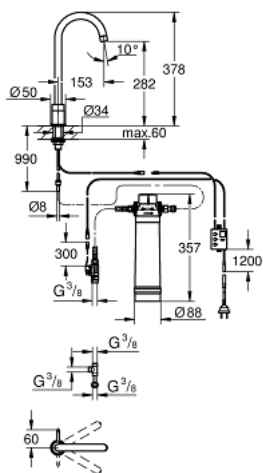

31 301 001 GROHE BLUE PURE MONO КУХНЕНСКИ СМЕСИТЕЛ, КОМПЛЕКТ

PRODUCT DESCRIPTION

- Colour: хром
- Състои се от:
 - GROHE Blue Minta Моносмесител с филтър
 - Еднодупков монтаж
 - Ръкохватка за филтрирана вода
 - GROHE LongLife finish
 - Подвижен тръбен чучур, възможност за завъртане на 150°
 - Меки връзки
 - Тип защита IP 21
- Зарядно устройство 100-240 V AC 50/60 Hz с батерия AC 6V DC за дисплея
- GROHE Blue S size филтър, филтърна глава

31 301 001 GROHE BLUE PURE MONO КУХНЕНСКИ СМЕСИТЕЛ, КОМПЛЕКТ

SPARE PARTS, юли 2013 – now

- 1: Аератор (Spare part-nr. 13999000)
- 2: Screw coupling (Spare part-nr. 48201000)
- 3: Управляващ механизъм (Spare part-nr. 48197000)
- 4: Соленоиден клапан (Spare part-nr. 42390000)
- 4.1: Филтър (Spare part-nr. 42395000)
- 5: Original WAS® Т-вентил 3/8" (Spare part-nr. 41007000)
- 6: Филтърна глава (Spare part-nr. 64508001)
- 7: Филтър, размер S (Spare part-nr. 40404001)
- 8: Филтър с магнезии (Spare part-nr. 40691001)*
- 9: Филтър с активен въглен (Spare part-nr. 40547001)*
- 10: Филтър, размер M (Spare part-nr. 40430001)*
- 11: Филтър, размер L (Spare part-nr. 40412001)*