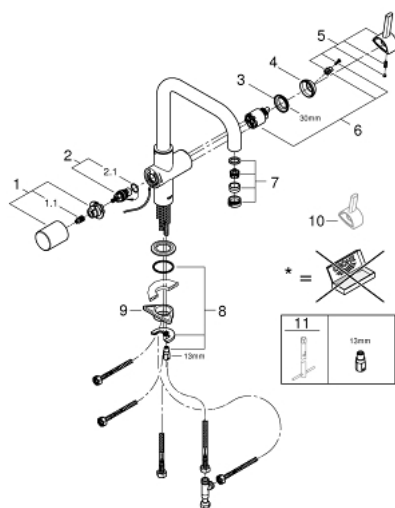

### PRODUCT DESCRIPTION

- Colour: хром
- U- чучур
- Еднодупков монтаж
- GROHE SilkMove 46 mm керамичен картуш
- GROHE LongLife хромирано покритие
- Метална ръкохватка
- Регулатор на дебита
- Подвижен тръбен чучур
- Разделено преминаване на филтрираната и нефилтрираната вода
- С вграден извод за питейна вода
- С керамичен картуш, разделящ филтрирана и нефилтрирана вода
- Аератор
- Меки връзки
- Филтърът за питейна вода не е включен в доставката
- Този продукт съдържа монтирани LED лампи, които не могат да бъдат сменяни, енергиен клас: A+

### SPARE PARTS, ноември 2010 – now

- 1: Ръкохватка (Spare part-nr. 48020000)
- 1.1: Резервен елемент (Spare part-nr. 0538600M)
- 2: Затварящ механизъм (Spare part-nr. 64368000)
- 2.1: O-ring Ø 18.2 x Ø 1.7 (Spare part-nr. 0392400M)
- 3: Screw coupling (Spare part-nr. 46460000)
- 4: Капаче (Spare part-nr. 46116000)
- 5: Ръкохватка (Spare part-nr. 46653000)
- 6: Картуш (Spare part-nr. 46374000)
- 7: Аератор (Spare part-nr. 64374000)
- 8: Комплект за монтиране на болтове (Spare part-nr. 46249000)
- 9: Носещ елемент (Spare part-nr. 05334000)
- 10: По-къса ръкохватка за смесена вода (Spare part-nr. 40621000)\*
- 11: Ключ за монтаж (Spare part-nr. 19017000)\*