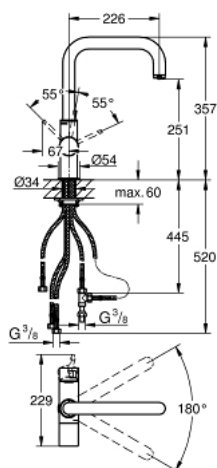

### PRODUCT DESCRIPTION

- Colour: хром
- U- чучур
- Еднодупков монтаж
- GROHE SilkMove 46 mm керамичен картуш
- GROHE LongLife хромирано покритие
- Метална ръкохватка
- Регулатор на дебита
- Подвижен тръбен чучур
- Разделено преминаване на филтрираната и нефилтрираната вода
- С вграден извод за питейна вода
- С керамичен картуш, разделящ филтрирана и нефилтрирана вода
- Аератор
- Меки връзки
- Филтърът за питейна вода не е включен в доставката
- Този продукт съдържа монтирани LED лампи, които не могат да бъдат сменяни, енергиен клас: A+

### SPARE PARTS, ноември 2010 – now

- 1: Ръкохватка (Spare part-nr. 48020000)
- 1.1: Резервен елемент (Spare part-nr. 0538600M)
- 2: Затварящ механизъм (Spare part-nr. 64368000)
- 2.1: O-ring Ø 18.2 x Ø 1.7 (Spare part-nr. 0392400M)
- 3: Screw coupling (Spare part-nr. 46460000)
- 4: Капаче (Spare part-nr. 46116000)
- 5: Ръкохватка (Spare part-nr. 46653000)
- 6: Картуш (Spare part-nr. 46374000)
- 7: Аератор (Spare part-nr. 64374000)
- 8: Комплект за монтиране на болтове (Spare part-nr. 46249000)
- 9: Носещ елемент (Spare part-nr. 05334000)
- 10: По-къса ръкохватка за смесена вода (Spare part-nr. 40621000)\*
- 11: Ключ за монтаж (Spare part-nr. 19017000)\*