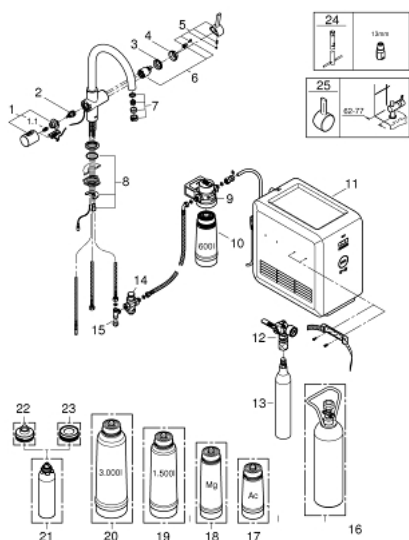

Pure Freude
an Wasser

31 323 001 GROHE BLUE PROFESSIONAL КУХНЕНСКИ СМЕСИТЕЛ, КОМПЛЕКТ

PRODUCT DESCRIPTION (2/2)

- Този продукт включва част, която е обявена за опасно вещество.

Открийте повече информация в инструкциите за безопасност.

SPARE PARTS, ноември 2017 – now

- 1: Ръкохватка (Spare part-nr. 46652000)
- 1.1: Резервен елемент (Spare part-nr. 0538600M)
- 2: Затварящ механизъм (Spare part-nr. 46713000)
- 3: Screw coupling (Spare part-nr. 46460000)
- 4: Капаче (Spare part-nr. 46116000)
- 5: Ръкохватка (Spare part-nr. 46653000)
- 6: Картуш (Spare part-nr. 46374000)
- 7: Аератор (Spare part-nr. 64374000)
- 8: Комплект за монтиране на болтове (Spare part-nr. 46249000)
- 9: Филтърна глава (Spare part-nr. 64508001)
- 10: Филтър, размер S (Spare part-nr. 40404001)
- 11: Охладител и карбонизатор (Spare part-nr. 40554001)
- 12: Индикатор за налягането (Spare part-nr. 46717000)
- 12.1: CO₂ адаптор (Spare part-nr. 40962000)
- 13: Комплект от 4 бутилки 425 g CO₂ (Spare part-nr. 40422000)
- 14: Вентил за намаляване на налягането (Spare part-nr. 40452000)
- 15: Original WAS® T-вентил 3/8" (Spare part-nr. 41007000)
- 16: Начален комплект 2 kg CO₂ бутилка (Spare part-nr. 40423000)*
- 17: Филтър с активен въглен (Spare part-nr. 40547001)*
- 18: Филтър с магнезии (Spare part-nr. 40691001)*
- 19: Филтър, размер M (Spare part-nr. 40430001)*
- 20: Филтър, размер L (Spare part-nr. 40412001)*
- 21: Почистващ картуш (Spare part-nr. 40434001)*
- 22: Адаптор за почистващия картуш (Spare part-nr. 40694000)*
- 23: Почистващ картуш (Spare part-nr. 40699000)*
- 24: Ключ за монтаж (Spare part-nr. 19017000)*
- 25: По-къса ръкохватка за смесена вода (Spare part-nr. 40621000)*