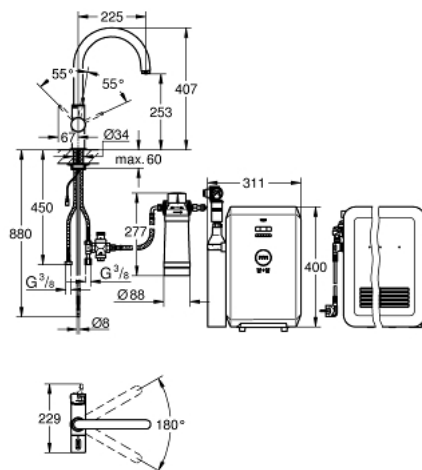

31 323 001 GROHE BLUE PROFESSIONAL КУХНЕНСКИ СМЕСИТЕЛ, КОМПЛЕКТ

PRODUCT DESCRIPTION (1/2)

- Colour: хром
- Състои се от:
  - GROHE Blue кухненски смесител с филтър
  - Еднодупков монтаж
  - С-чучур
  - Отделна ръкохватка за филтрирана и изстудена вода
  - Филтрирана, газирана и силно газирана
  - Глава 1/2°
  - GROHE LongLife finish
  - GROHE SilkMove - 35 mm керамичен картуш
  - Регулатор на дебита
  - Подвижен тръбен чучур
  - Възможност на завъртане 180°
  - Разделено преминаване на филтрираната и нефилтрираната вода
  - Меки връзки
  - GROHE Blue Cube
  - Охладител 270 Watt, 230 V, 50 Hz
  - Тип защита IP 21
  - CE маркировка
  - Необходими са отвори за вентилация на дъното на кухненския шкаф
  - GROHE Blue S size филтър, филтърна глава Подходящ за региони с твърдост на водата над 9° dKH
- За региони с твърдост на водата под 9° dKH моля поръчайте активен карбонов филтър 40 547 001
- Бутилка GROHE Blue 425 g CO₂-
- Препоръчително мин. налягане 2.0 bar
- Този продукт съдържа монтирани LED лампи, които не могат да бъдат сменяни, енергиен клас: A+